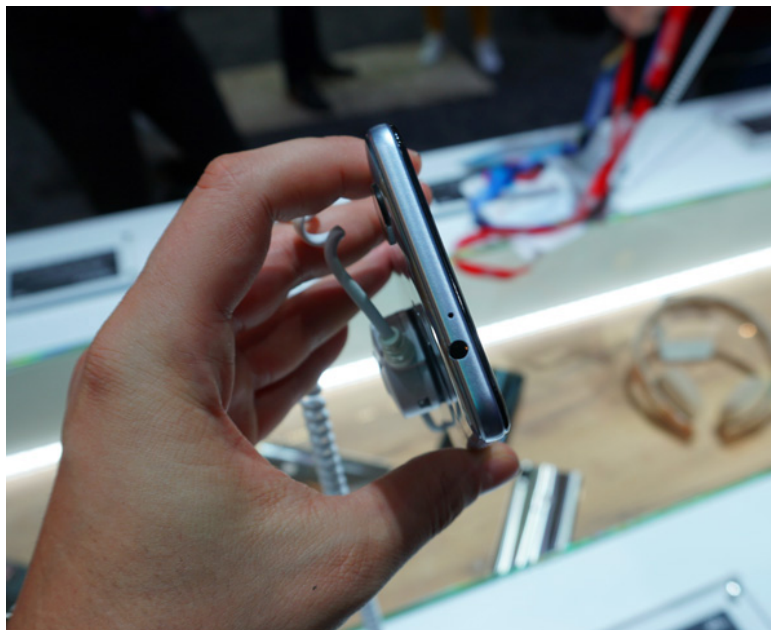

Wiko View2 e View2 Pro, Android Oreo con notch. Da 199€ e 299€

- Ultima modifica: Giovedì, 08 Marzo 2018 12:00

Pubblicato: Giovedì, 08 Marzo 2018 11:03

Scritto da Palma Cristallo