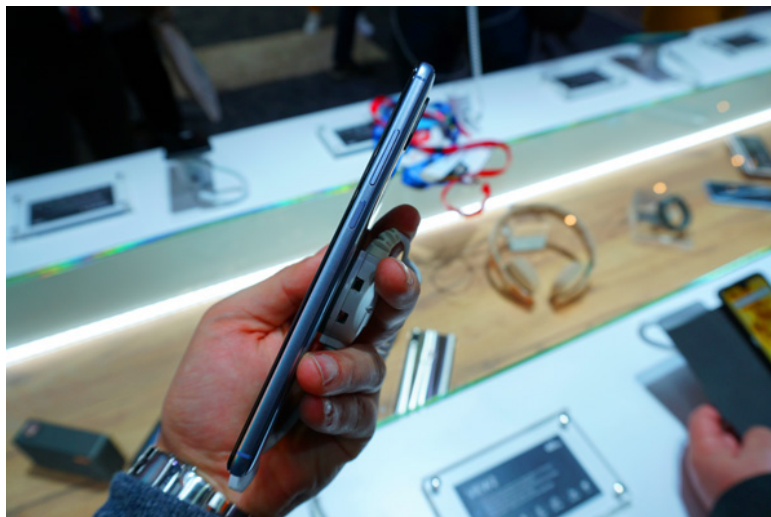

Wiko View2 e View2 Pro, Android Oreo con notch. Da 199€ e 299€

- Ultima modifica: Giovedì, 08 Marzo 2018 12:00

Pubblicato: Giovedì, 08 Marzo 2018 11:03

Scritto da Palma Cristallo