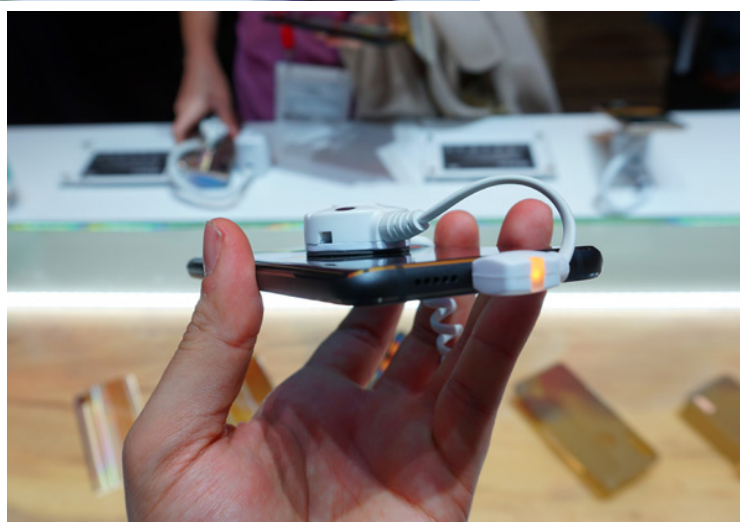

Wiko View2 e View2 Pro, Android Oreo con notch. Da 199€ e 299€

- Ultima modifica: Giovedì, 08 Marzo 2018 12:00

Pubblicato: Giovedì, 08 Marzo 2018 11:03

Scritto da Palma Cristallo

migliora ulteriormente l'acquisizione della luce, per dettagli nitidi e colori ancora più realistici, anche grazie alla tecnologia PDAF (Photo Phase Detection Auto Focus), che offre scatti assolutamente luminosi anche in condizione di luce molto scarsa.

Wiko View2 e View2 Pro, Android Oreo con notch. Da 199€ e 299€

- Ultima modifica: Giovedì, 08 Marzo 2018 12:00

Pubblicato: Giovedì, 08 Marzo 2018 11:03

Scritto da Palma Cristallo

Le diverse funzionalità delle fotocamere presenti sui View2 e View2 Pro regalano un'esperienza utente davvero smart e intuitiva: le funzioni **Instant Multi-frame** e **Blurless**, attivandosi in automatico, consentono di ottenere immagini perfette anche in movimento, riducendo qualsiasi sfocatura o rumore. Scattare foto di gruppo con gli amici o immortalare incredibili paesaggi sarà più semplice, grazie al grandangolo da 120°, disponibile sulla fotocamera posteriore di View2 Pro. I vari effetti disponibili nell'app fotocamera, come **Live Portrait Blur** e **Live Artistic Blur** (disponibile su View2 Pro) consentono di editare e personalizzare gli scatti secondo i propri gusti. E, prima di condividere un selfie sui social network, è possibile modificare l'immagine grazie alla funzione **Face Beauty**, presente su entrambi i device.