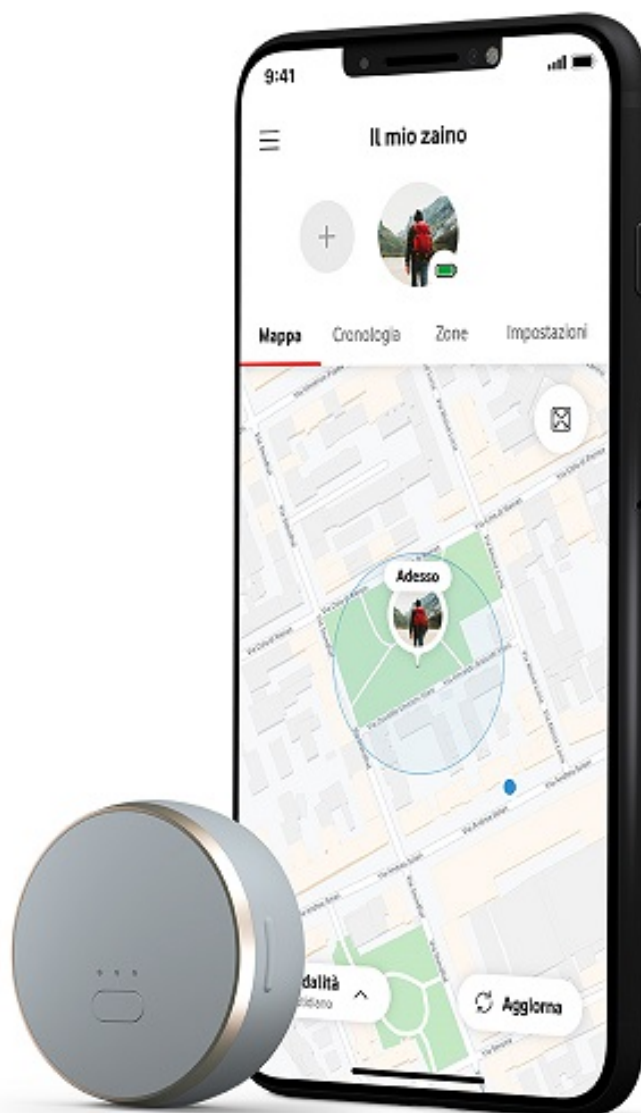

Vodafone lancia Curve, smart GPS tracker per i più distratti

- Ultima modifica: Lunedì, 20 Luglio 2020 17:03

Pubblicato: Lunedì, 20 Luglio 2020 17:03

Scritto da Palma Cristallo

Curve è il nuovo smart GPS tracker della gamma Smart Tech di Vodafone. Versatile, resistente e multiuso, consente di tracciare oggetti di valore come chiavi, portatili, borse, automobili e aiutare le persone a rimanere in contatto con i propri cari.

Vodafone Italia lancia **Curve**, uno smart tracker GPS che consente agli utenti di restare in contatto con i propri cari e gli **oggetti** che amano di più, **inviando avvisi e aggiornamenti** direttamente allo smartphone ovunque ci si trovi. Poiché una persona perde mediamente quattro oggetti al mese (soprattutto chiavi), Curve è adatto a coloro che desiderano tener traccia di oggetti regolarmente fuori posto o di valore, ad esempio borse per laptop, auto, chiavi o zaini.

Vodafone lancia Curve, smart GPS tracker per i più distratti

- Ultima modifica: Lunedì, 20 Luglio 2020 17:03

Pubblicato: Lunedì, 20 Luglio 2020 17:03

Scritto da Palma Cristallo

Una vera e propria svolta nello sviluppo dei dispositivi smart, la gamma "Designed & Connected by Vodafone" indica una nuova identità distintiva di design per hardware, software e comunicazioni, sviluppata a seguito di ricerche e test su migliaia di utenti, in tutta Europa. Gli utenti possono configurare e utilizzare Curve dalla nuova e intuitiva **Vodafone Smart App**, sperimentandone tutte le funzionalità in modo fluido e completo.