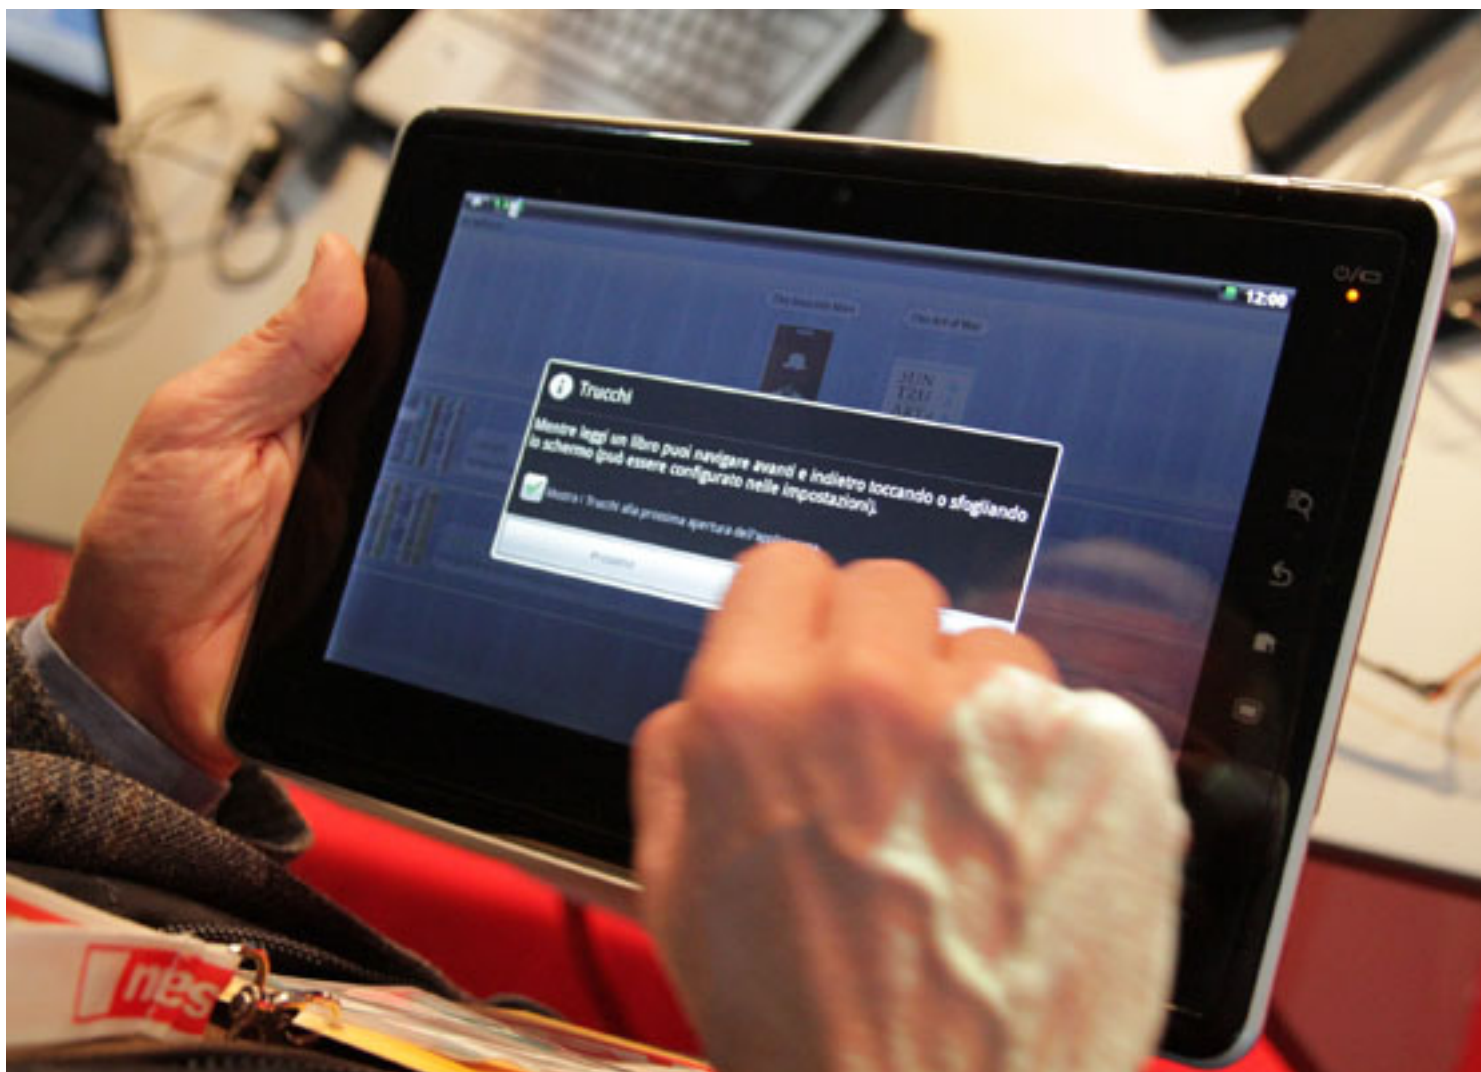

[Toshiba Folio 100](#), basato su Android, offre un'esperienza Internet senza precedenti, permette di accedere ad un'ampia selezione di applicazioni e di scaricare servizi grazie a **Toshiba Market Place**

. Dotato di numerose opzioni di connettività, Folio 100 da 25,7 cm

(10,1 pollici)

offre un'esperienza user-friendly per l'intrattenimento, l'accesso ai siti di social networking e la navigazione Internet mobile.

tastiera virtuale ampia

, che è possibile utilizzare anche in modalità verticale grazie all'integrazione di un

accelerometro

.

Folio 100 è un device specificamente studiato per la multimedialità e l'intrattenimento come ci suggeriscono le sue caratteristiche tecniche. E' infatti particolarmente apprezzata la presenza di un display da 10 pollici, in **formato 16:9**, ideale per la visione di film e video. Non manca, inoltre, una **porta HDMI** per collegare il tablet Toshiba al televisore del proprio salotto per riprodurre contenuti digitali in alta definizione anche su schermi esterni. Ecco, per chi fosse interessato, la scheda tecnica riassuntiva di Toshiba Folio 100: