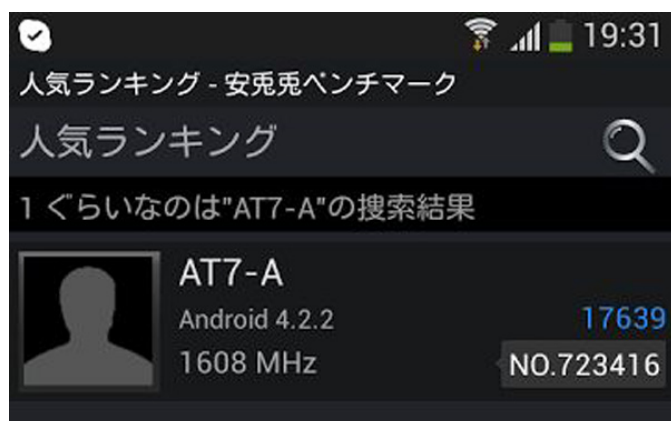

Toshiba AT7-A: nuovo tablet Android da 7 pollici

- Ultima modifica: Giovedì, 11 Luglio 2013 13:11

Pubblicato: Giovedì, 11 Luglio 2013 13:11

Scritto da Laura Benedetti

TOSHIBA

Su GFX Benchmark e su AnTuTu è stato testato un nuovo tablet Toshiba, con nome in codice AT7-A. Dalle specifiche rilevate dai benchmark, possiamo ipotizzare che si tratti di un nuovo tablet Android (4.2.2) da 7 pollici con SoC ARM-based.

Recentemente Toshiba ha lanciato il nuovo tablet [Excite Pure, Pro e Write](#) (a proposito avete visto i [primi video hands-on?](#)), ma il dispositivo apparso su [GFX Benchmark](#) è ancora un nuovo modello. Tra le pagine del test online, infatti, scorgiamo il nome "**Toshiba AT-7A**" che identifica senza dubbio un nuovo tablet Android.

Secondo le informazioni di sistema registrate da GFX Benchmark, Toshiba AT7-A sarà dotato di un **SoC ARM-based da 321 MHz a 1.6GHz** con GPU Mali-400MP e sistema operativo **Android 4.2.2 Jelly Bean**. Il display (di cui non conosciamo la diagonale) riporta invece una risoluzione di 1024 x 552 pixel, che probabilmente equivarrà alla risoluzione esatta **WSVGA (1.024 x 600 pixel)**. Alla luce di questo dato, possiamo ipotizzare che il prossimo tablet Toshiba non avrà un display da 10.1 pollici come gli altri, ma da **7 pollici** (o poco inferiore).