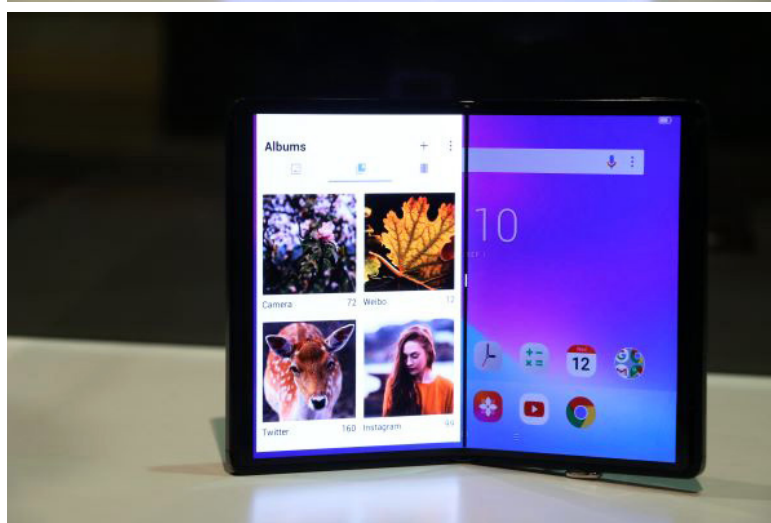

Da TCL, concept di smartphone e tablet pieghevoli. Video panoramica

- Ultima modifica: Domenica, 24 Febbraio 2019 17:01

Pubblicato: Domenica, 24 Febbraio 2019 13:14

Scritto da Palma Cristallo

Nessuno di questi ha ancora un nome e una data di rilascio, ma ciascuno dimostra le abilità dell'azienda cinese - che detiene le licenze sui brand Alcatel e Blackberry - con gli schermi flessibili, grazie allo sviluppo della nuova tecnologia brevettata **DragonHinge**, una speciale cerniera integrata nella metà dello schermo che sembra ricordate quella dei Surface Book. Non escludiamo quindi che, nel giro di un anno, i terminali flessibili di TCL potrebbero vedere la luce, ma tutto dipenderà dalla risposta del mercato ai primi modelli in circolazione e ai costi di produzione.

TCL ha impiegato display AMOLED flessibili della sua controllata CSOT e la tecnologia proprietaria di Dragon Technology per creare una struttura meccanica, capace di piegarsi e piegare il terminale in più modalità di utilizzo. Ciò consente un movimento **fluida e continuo**, nonché lo sviluppo di migliaia di concept per esperienze utente più avanzate.