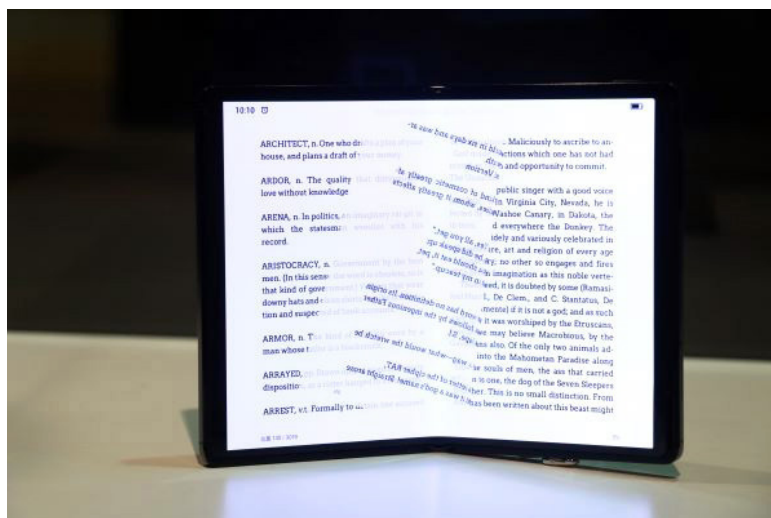

Da TCL, concept di smartphone e tablet pieghevoli. Video panoramica

- Ultima modifica: Domenica, 24 Febbraio 2019 17:01

Pubblicato: Domenica, 24 Febbraio 2019 13:14

Scritto da Palma Cristallo

Nessuno di questi ha ancora un nome e una data di rilascio, ma ciascuno dimostra le abilità dell'azienda cinese - che detiene le licenze sui brand Alcatel e Blackberry - con gli schermi flessibili, grazie allo sviluppo della nuova tecnologia brevettata **DragonHinge**, una speciale cerniera integrata nella metà dello schermo che sembra ricordate quella dei Surface Book. Non escludiamo quindi che, nel giro di un anno, i terminali flessibili di TCL potrebbero vedere la luce, ma tutto dipenderà dalla risposta del mercato ai primi modelli in circolazione e ai costi di produzione.

TCL ha impiegato display AMOLED flessibili della sua controllata CSOT e la tecnologia proprietaria di Dragon Technology per creare una struttura meccanica, capace di piegarsi e piegare il terminale in più modalità di utilizzo. Ciò consente un movimento **fluida e continuo**, nonché lo sviluppo di migliaia di concept per esperienze utente più avanzate.