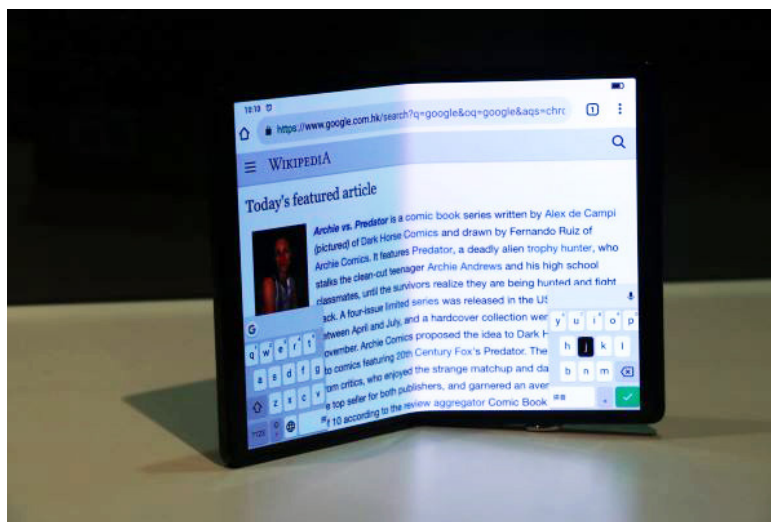

Da TCL, concept di smartphone e tablet pieghevoli. Video panoramica

- Ultima modifica: Domenica, 24 Febbraio 2019 17:01

Pubblicato: Domenica, 24 Febbraio 2019 13:14

Scritto da Palma Cristallo

"Quando pensiamo all'applicazione pratica di display flessibili e dispositivi pieghevoli, ci sono almeno tre sfide da superare: il display AMOLED flessibile, un telaio meccanico resistente e, naturalmente, il software che può adattarsi perfettamente a questi nuovi fattori di forma", ha affermato Shane Lee, General Manager, Global Product Center di TCL Communication. "Grazie all'acquisizione di CSOT da parte di TCL, abbiamo conquistato molte delle sfide offerte dai display flessibili e ora - con l'annuncio di DragonHinge - siamo in grado di mostrare al mondo come supereremo le sfide per supportare questi nuovi fattori di forma pieghevoli. Ora abbiamo una soluzione hardware da cui partire ed una soluzione software che supporta questa tecnologia, quindi possiamo prepariamo il lancio del nostro primo dispositivo pieghevole l'anno prossimo".