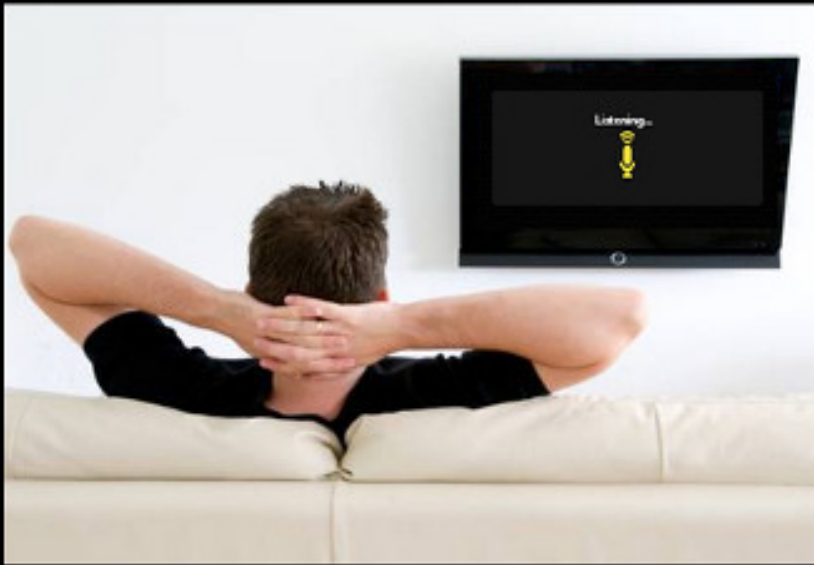

# TBee TV Box: Mini PC Android, con controllo vocale e gesture - Notebook Italia

Scritto da Palma Cristallo

Venerdì 30 Settembre 2016 11:39 - Ultimo aggiornamento Venerdì 30 Settembre 2016 12:01

---

~~Il TBee TV Box è un mini PC Android con controllo vocale e gesture. Il prezzo è di € 119,90. Per saperne di più, visitate il sito [www.tbectvbox.it](http://www.tbectvbox.it) o il sito [www.notebookitalia.it](http://www.notebookitalia.it).~~