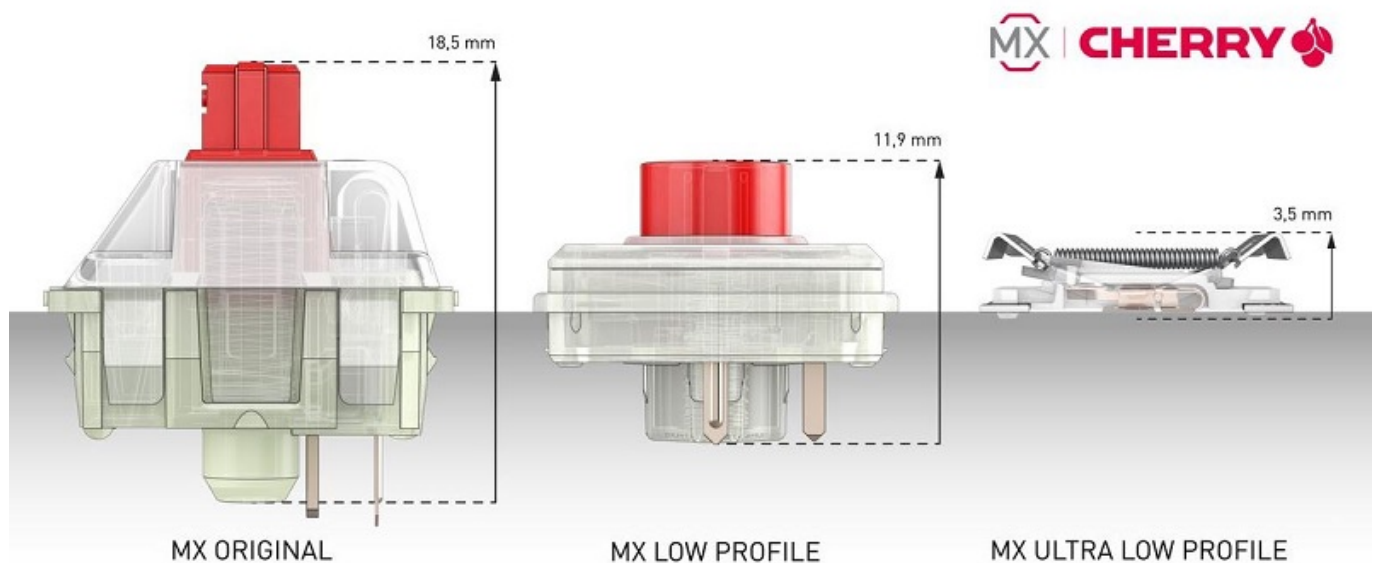

Se i tasti Cherry MX tradizionali misurano 18.5 mm e tasti Cherry MX Low Profile non vanno oltre gli 11.9 mm di spessore, i nuovi Cherry MX Ultra Low Profile sono alti **appena 3.5 mm** e quindi permettono di adattarsi anche ai notebook più compatti e agli ultrabook con spessori inferiori a 20 millimetri.