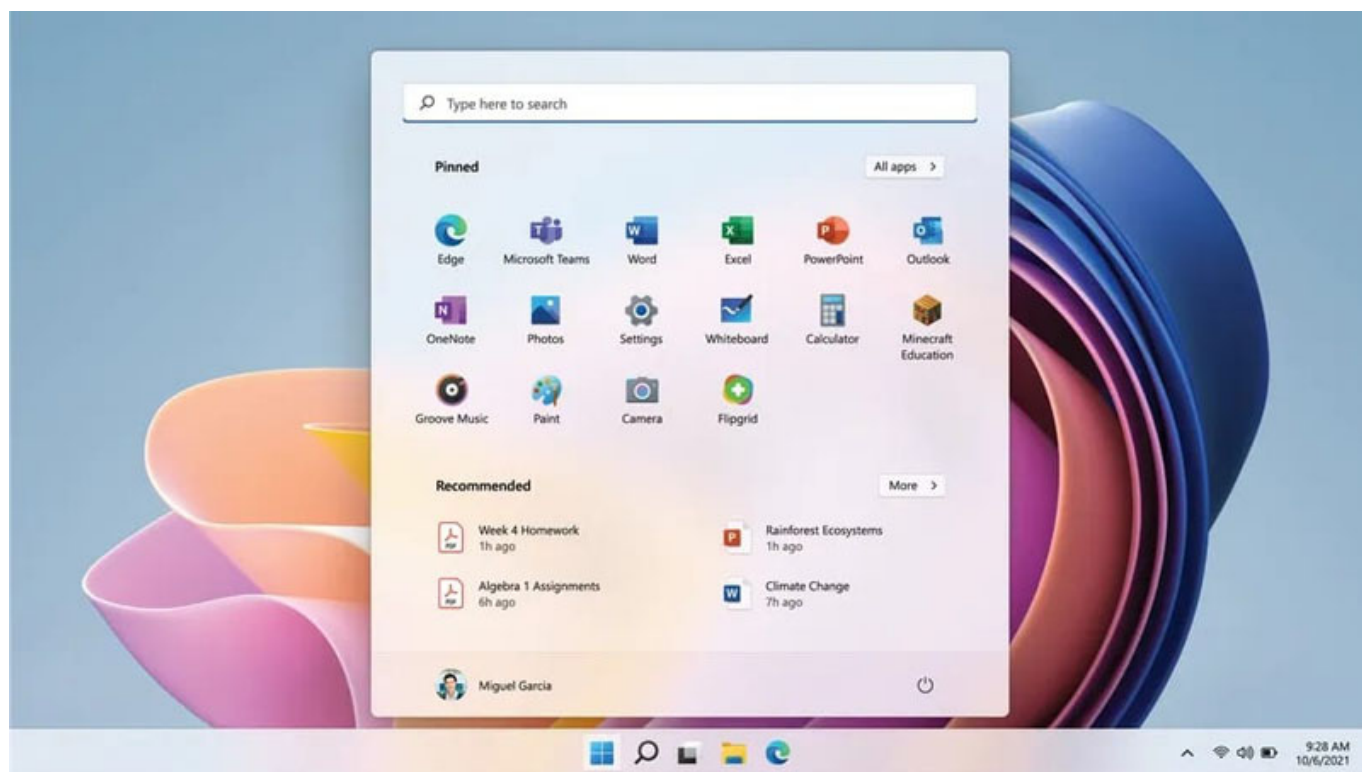

Surface Laptop SE sfida i Chromebook, con Windows 11 SE

- Ultima modifica: Giovedì, 17 Marzo 2022 08:45

Pubblicato: Giovedì, 11 Novembre 2021 13:08

Scritto da Palma Cristallo

Stando a quanto comunicato da Microsoft, oltre al Surface Laptop SE, Windows 11 SE sarà disponibile anche su notebook/convertibili **Acer, ASUS, Dell, HP, Lenovo, Dynabook, Fujitsu e tanti altri brand** per l'inizio del prossimo anno, sia con processori Intel che AMD.