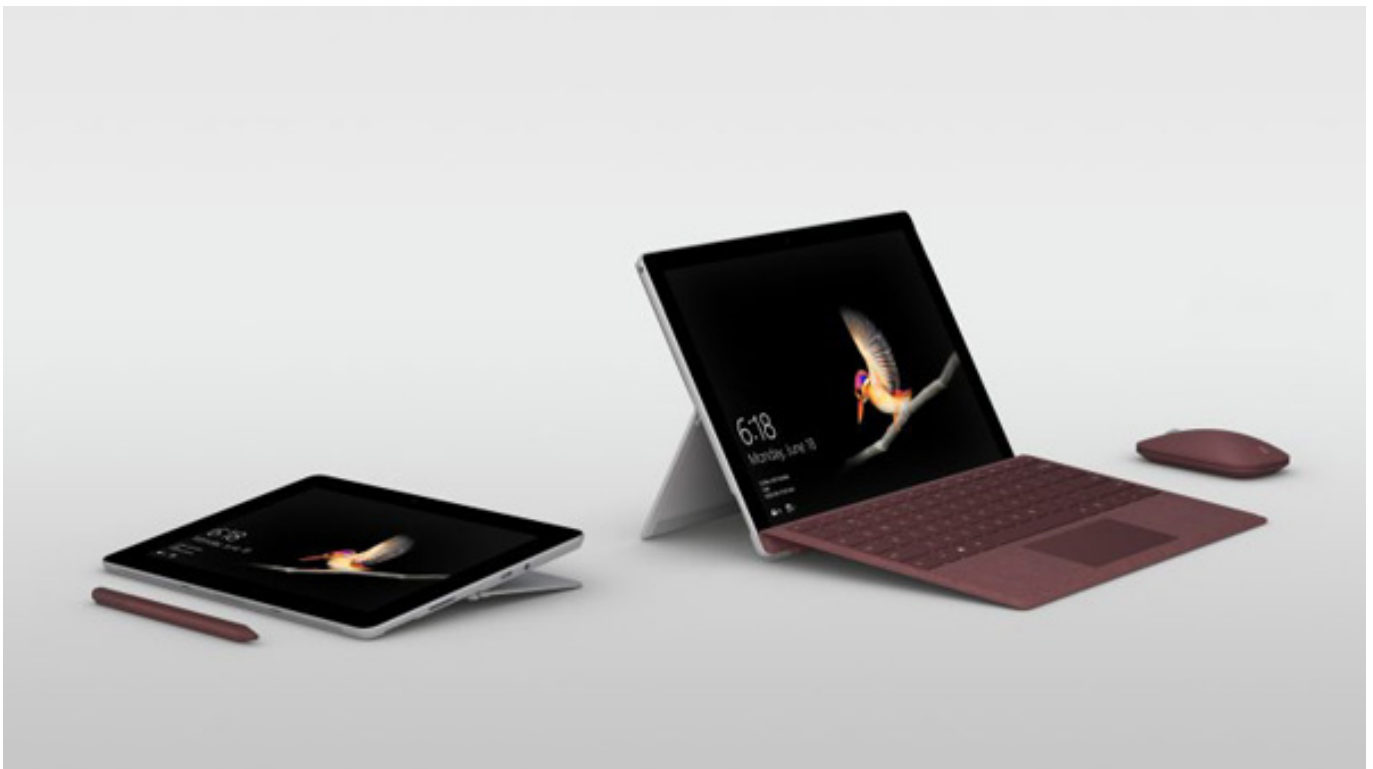

Surface Go con LTE Advanced (consumer) da 128GB in Italia a 749€

- Ultima modifica: Venerdì, 25 Gennaio 2019 09:56

Pubblicato: Venerdì, 25 Gennaio 2019 09:42

Scritto da Laura Benedetti

A qualche settimana di distanza dal lancio della versione "business", Surface Go con LTE Advanced (consumer) è disponibile in Italia al prezzo di 749 euro sul Microsoft e presso rivenditori autorizzati. Per gli studenti/insegnanti è previsto uno sconto del 10%.

E a questo proposito, segnaliamo che sarà possibile usufruire (anche se solo nello store di Microsoft per il momento) di uno **sconto del 10%** rivolto a studenti, genitori e insegnanti. In più, fino al 2 febbraio, Microsoft darà la possibilità di acquistare il bundle "Surface Go da 128GB + Surface Go Signature Type Cover + Surface Pen" con un risparmio di 114.99 euro, perché la penna sarà aggiunta gratuitamente. Il tutto vi costerà **748.99 euro (WiFi)** e **878.99 euro (LTE)**.

Surface Go con LTE Advanced (consumer) da 128GB in Italia a 749€

- Ultima modifica: Venerdì, 25 Gennaio 2019 09:56

Pubblicato: Venerdì, 25 Gennaio 2019 09:42

Scritto da Laura Benedetti

Quindi come la variante business, anche Surface Go con LTE Advanced in versione consumer ha uno schermo da **10 pollici (1800 x 1200 pixel)**, processore **Intel Pentium 4415Y**, 8/128GB, WiFi 802.11ac, Bluetooth 4.1, una porta **USB Type-C**, una porta Surface Connect, lettore di schede di microSDXC e jack audio da 3.5 mm. Il tablet pesa circa 550 grammi e misura 8.5 millimetri, possiede una fotocamera posteriore da **8MP** ed una frontale da **5MP** con supporto per riconoscimento facciale attraverso **Windows Hello**, per accedere ai propri documenti senza password. Per un approfondimento su specifiche tecniche, design e funzionalità, vi consigliamo di dare un'occhiata alla video prova (qui sotto) realizzata qualche mese fa e [all'articolo dedicato](#).