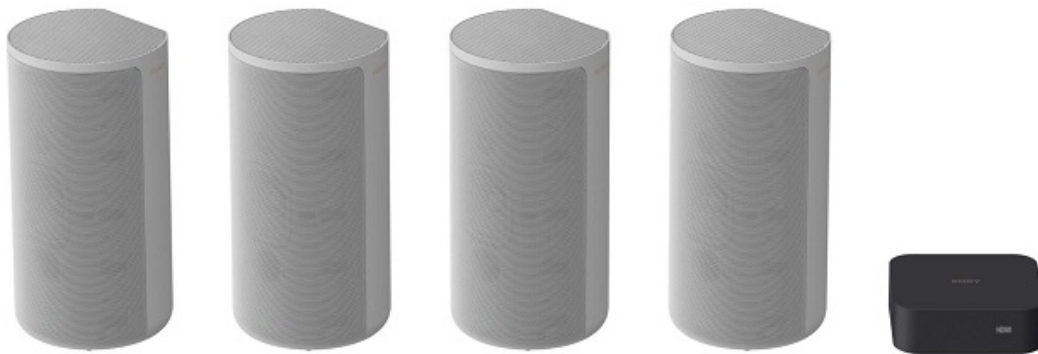

Sony HT-A9, sistema home theater a misura di ogni stanza

- Ultima modifica: Lunedì, 26 Luglio 2021 19:11

Pubblicato: Lunedì, 26 Luglio 2021 19:11

Scritto da Laura Benedetti

Sony HT-A9 è progettato con tecnologie all'avanguardia in grado di raggiungere una qualità sonora all'altezza del **360 Spatial Sound Mapping**. Gli speaker sono provvisti di unità **X-Balanced Speaker** che, avendo una forma rettangolare, ampliano al massimo l'area del diaframma per emettere bassi più pieni, senza comunque penalizzare la chiarezza vocale e la pressione sonora. Il nuovo **Wide Directivity Woofer**, inoltre, limita l'effetto cavità, minimizzando lo spessore della forma concava. In questo modo, il tweeter da 19 mm con cupola morbida emette suoni cristallini e naturali alle alte frequenze che, sommati all'audio emesso dagli speaker orientati verso l'alto e riflesso dal soffitto, creano un effetto 100% immersivo. I bordi degli speaker, inoltre, sono bisellati per ridurre la diffrazione.

L'aggiunta di un subwoofer opzionale per gestire le basse frequenze permette all'impianto di restituire bassi potenti e di grande effetto. Due i modelli disponibili, entrambi progettati per esaltare le note in gamma bassa, la chiarezza vocale e la fedeltà sonora: **il subwoofer SA-SW5 emette 300W** di sonorità intense e profonde da un driver da 180 mm con radiatore passivo, mentre il subwoofer Bass Reflex compatto **SA-SW3 ha una potenza di 200W** e un driver da 160 mm.

Con speaker di questo calibro, la musica raggiunge livelli straordinari. Se l'audio ad alta