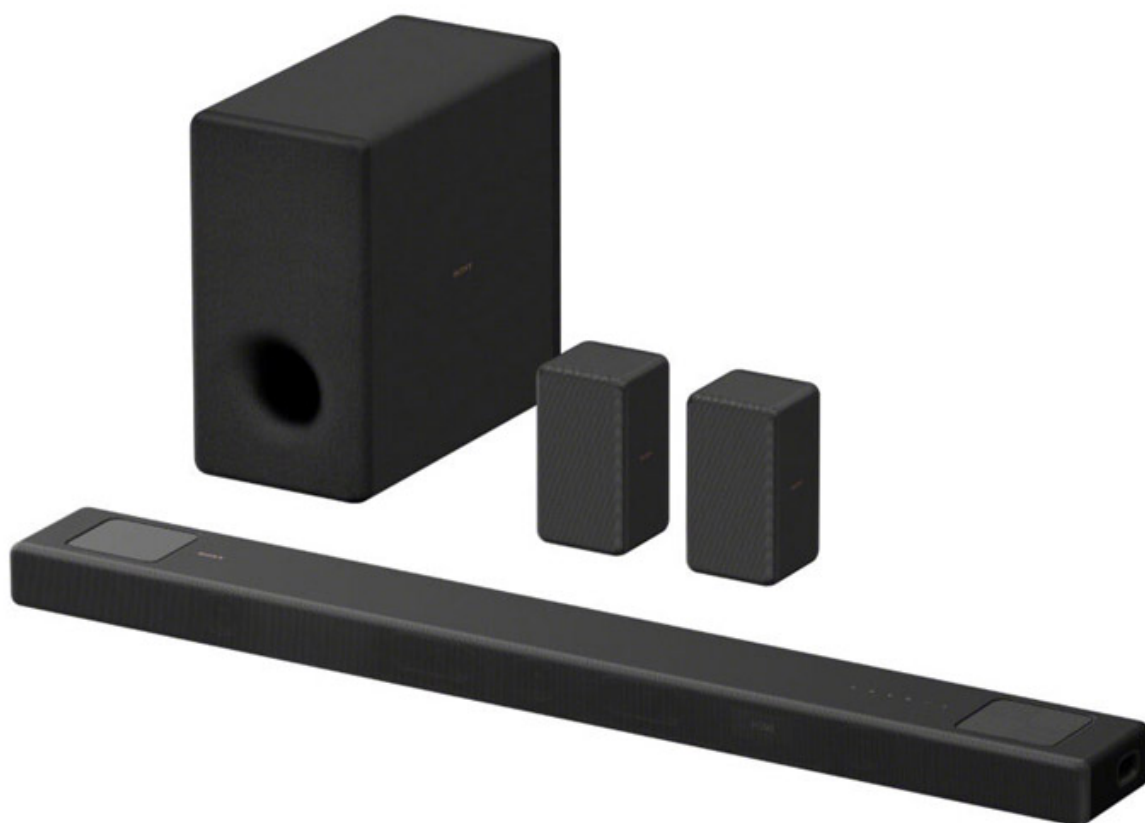

Sony HT-A5000, la nuova soundbar Dolby Atmos attesa nel 2022

- Ultima modifica: Lunedì, 20 Settembre 2021 09:19

Pubblicato: Lunedì, 20 Settembre 2021 09:19

Scritto da Laura Benedetti

Abbinata ai TV BRAVIA compatibili, la nuova HT-A5000 ne esalta le prestazioni, dando vita a un'esperienza audiovisiva avvincente, che coniuga il meglio della qualità d'immagine e sonora di Sony. Con **Acoustic Center Sync** e il cavo in dotazione, è possibile collegare il TV alla HT-A5000, trasformandolo in uno speaker centrale: in questo modo, l'audio e l'azione sono perfettamente allineati, per una visione ancora più coinvolgente. Suoni e voci proverranno