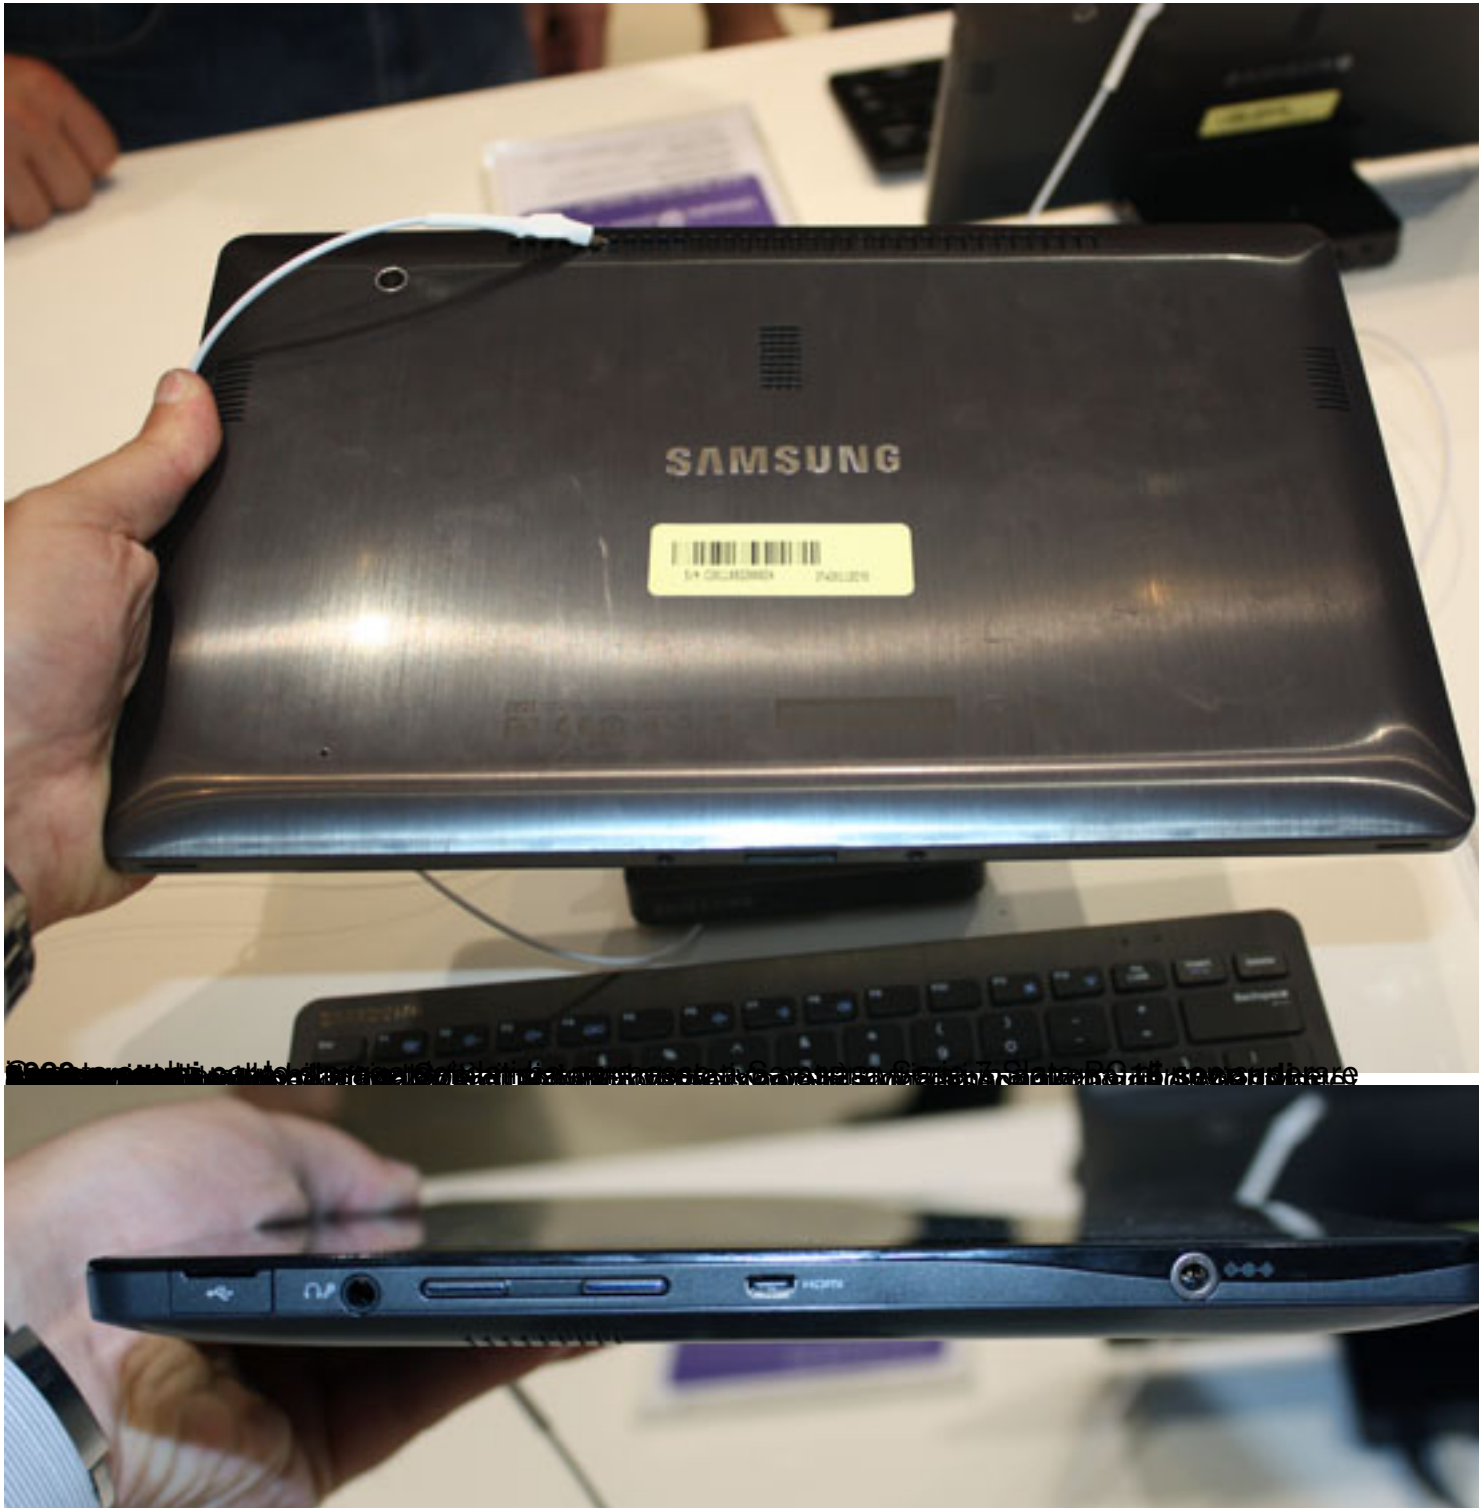

Samsung Serie 7 Slate PC: foto live - Notebook Italia

Scritto da Laura Benedetti

Martedì 06 Settembre 2011 09:43 - Ultimo aggiornamento Martedì 06 Settembre 2011 10:33