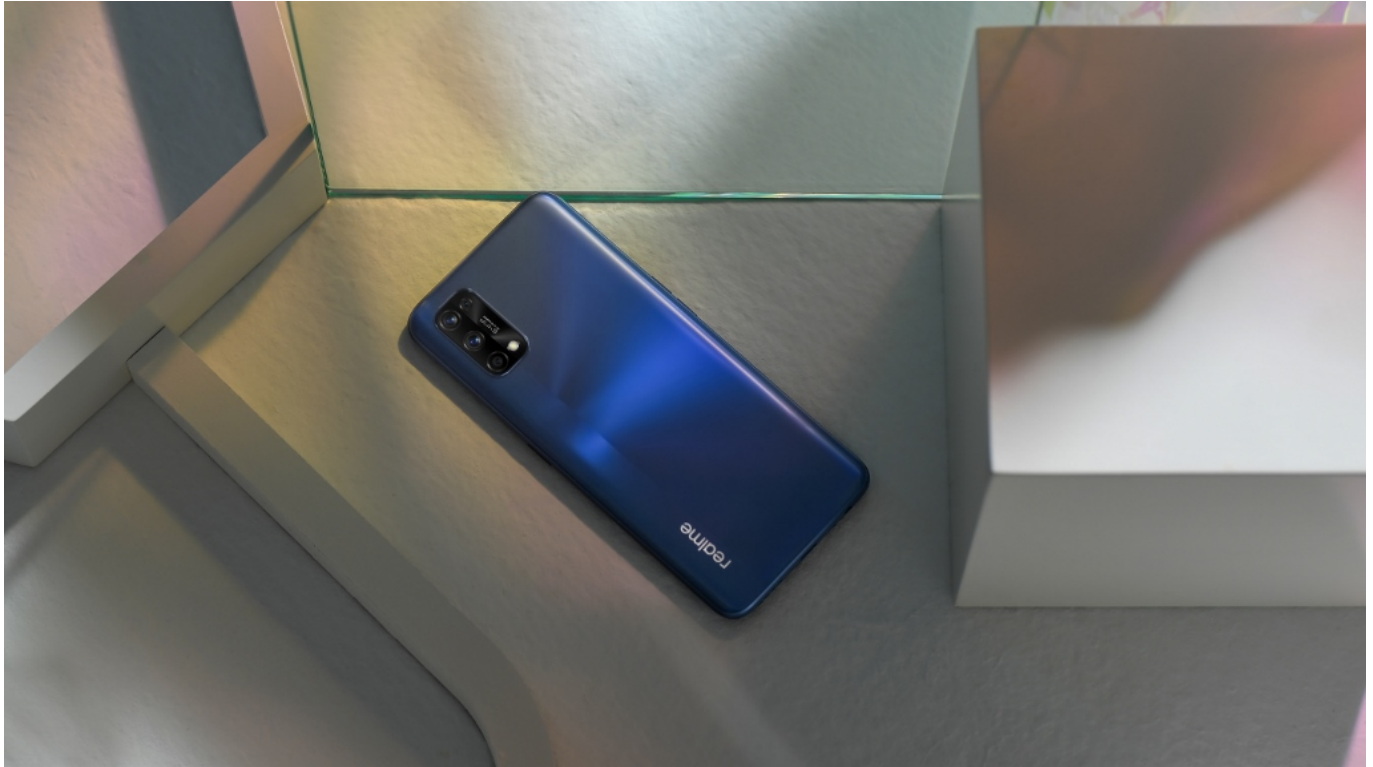

Solo per il 13 e 14 ottobre, Realme 7 Pro verrà venduto a **289.90€ in offerta lampo**. Per chi acquisterà questi smartphone, l'azienda aggiungerà un servizio 3+2, con un periodo di garanzia di 3 anni (anziché 2) straordinaria e sostituzione gratuita di 2 mesi (anziché 1).

Realme 7 è il primo smartphone ad essere dotato del processore da gioco **Mediatek Helio G95** e della ricarica rapida da 30W per la sua batteria da 5000 mAh, che raggiunge il 50% di carica in 26 minuti. A bordo anche un display **Ultra Smooth da 6.5 pollici Full HD+** a 90Hz con rapporto screen-to-body del 90.5%, una **quad-camera AI da 48MP** con filtri notturni ed una selfie-camera da 16MP nascosta in un piccolo foro nel display. Non manca il lettore di impronte digitali laterale. Realme 7 è disponibile in due colori: Mist White e Mist Blue.

## Realme 7 e Realme 7 Pro in Italia. Specifiche e prezzi

- Ultima modifica: Mercoledì, 07 Ottobre 2020 13:22

Pubblicato: Mercoledì, 07 Ottobre 2020 13:13

Scritto da Palma Cristallo

Realme 7 Pro introduce la ricarica rapida **SuperDart da 65W** ed una batteria da 4500mAh, che potrà essere ricaricata al 100% in 34 minuti e fino al 13% in soli 3 minuti. Questo modello integra un processore **Qualcomm Snapdragon 720G**, quad-camera Sony IMX682 da 64MP con lente ultra-grandangolare da 8MP, obiettivo macro e obiettivo ritratto B&N e schermo **Super AMOLED da 6.4 pollici**. È inoltre dotato di fotocamera frontale da 32MP ad alta risoluzione, in grado di catturare selfie luminosi anche di notte grazie alla sua modalità Super Nightscape. realme 7 Pro è disponibile in due opzioni di colore: Mirror White e Mirror Blue.