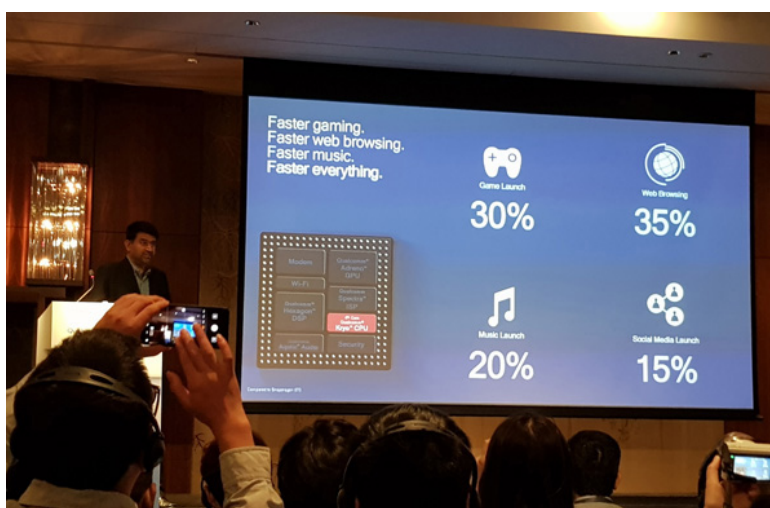

Qualcomm Snapdragon 675: focus su gaming, AI e fotografia. Video anteprim

- Ultima modifica: Martedì, 23 Ottobre 2018 09:32

Pubblicato: Martedì, 23 Ottobre 2018 03:02

Scritto da Guido Azzolini