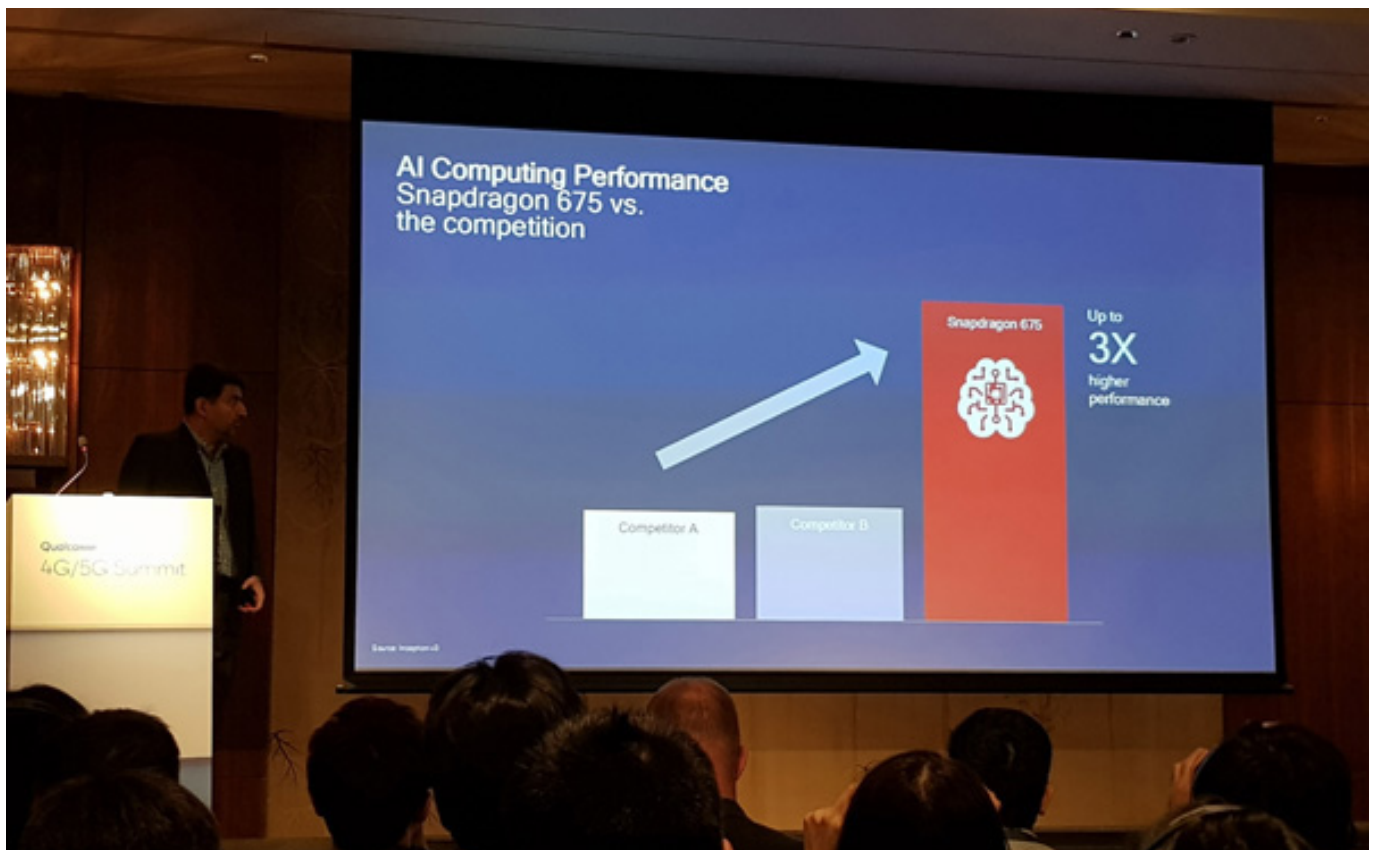

Qualcomm Snapdragon 675: focus su gaming, AI e fotografia. Video anteprima

- Ultima modifica: Martedì, 23 Ottobre 2018 09:32

Pubblicato: Martedì, 23 Ottobre 2018 03:02

Scritto da Guido Azzollini

Sullo stesso principio di distribute computing platform si basa anche l'accelerazione della AI del nuovo Snapdragon 675 che, in base alle slide pubblicate dal chipmaker californiano, dovrebbe essere **fino a 3 volte più veloce dei concorrenti**. Un dato difficile da verificare in questo momento ma che sarebbe davvero eccezionale se fosse confermato nei benchmark perché significherebbe che Qualcomm è riuscita a fare meglio di competitor che hanno processori dedicati ai calcoli delle reti neurali.

Dopo l'annuncio della nuova piattaforma, Qualcomm ci ha aperto le porte della demo room per dare un'occhiata al **primo reference design di smartphone con Qualcomm Snapdragon 675**, che avrà lo scopo di accelerare lo sviluppo di nuovi device da parte degli OEM partner che potrebbero anche decidere di apportare poche modifiche arrivando sul mercato con un prodotto finito molto somigliante.