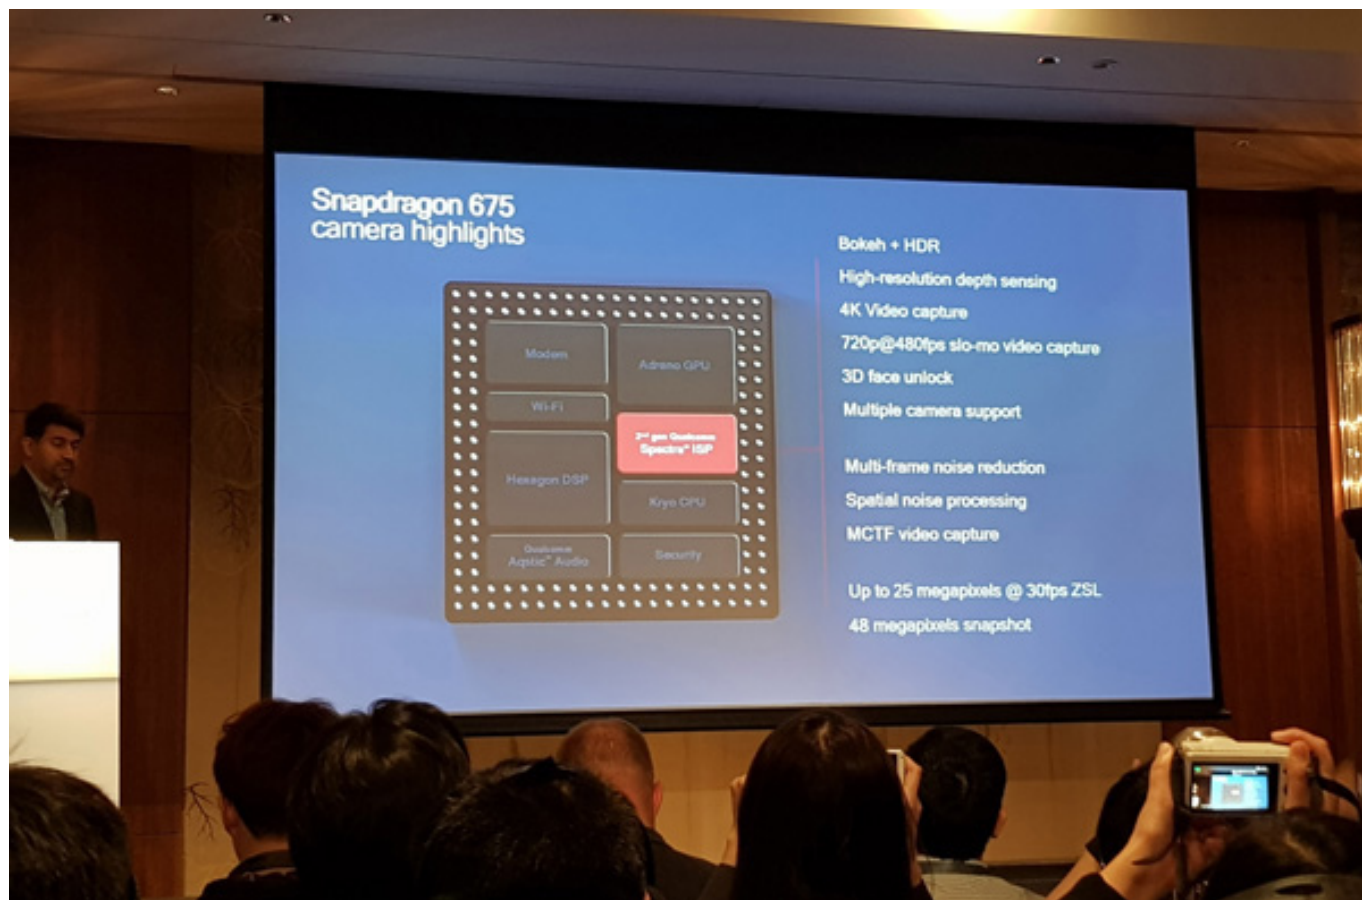

Qualcomm Snapdragon 675: focus su gaming, AI e fotografia. Video anteprim

- Ultima modifica: Martedì, 23 Ottobre 2018 09:32

Pubblicato: Martedì, 23 Ottobre 2018 03:02

Scritto da Guido Azzolini