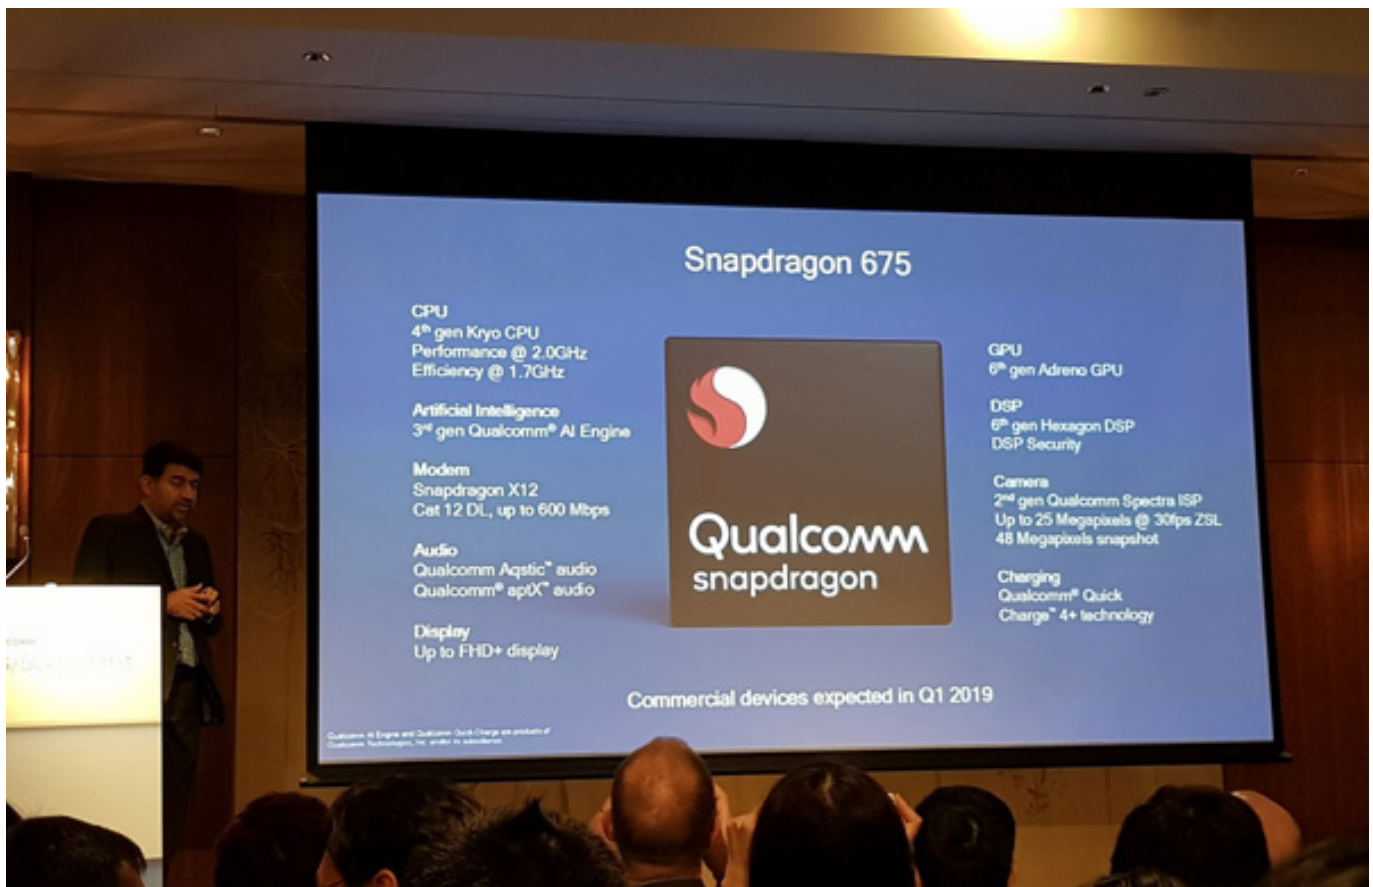

- Ultima modifica: Martedì, 23 Ottobre 2018 09:32

Pubblicato: Martedì, 23 Ottobre 2018 03:02

Scritto da Guido Azzolini

"Snapdragon 675 gioca un ruolo fondamentale per tutti quegli OEM, che vorranno progettare smartphone con prestazioni incredibili", ha affermato Kedar Kondap, vicepresidente, Product Management, Qualcomm Technologies, Inc. "Potenti per il gaming e all'avanguardia nella fotografia e nell'AI multi-core, gli smartphone basati su Snapdragon 675 porteranno nuove esperienze agli utenti di tutto il mondo".

Qualcomm Snapdragon 675 è composto da **otto core semi-custom Qualcomm Kryo 460** (il primo di quarta generazione) basati su ARM Cortex A76, ovvero due core ad alte prestazioni a 2GHz e sei core ad alta efficienza a 1.7GHz, che garantiscono un incremento delle prestazioni pari al 20% e da una **GPU Adreno 612** che, pur non essendo la più performante della gamma, assicura migliori prestazioni di gioco. Qualcomm ha stretto una collaborazione con le game engine (Unreal Engine 4, Unity, Messiah e NeoX) e con gli sviluppatori di alcuni dei giochi mobile più popolari del momento come PUBG o King of Honor per ottimizzare i titoli per la sua piattaforma, senza dimenticare il supporto per le API come Vulkan, OpenGL 3.2, OpenCL e così via. Lo scopo non è tanto quello di alzare il framerate quanto di **ridurre i "Game Janks"** che possono rendere l'esperienza di gioco poco fluida.