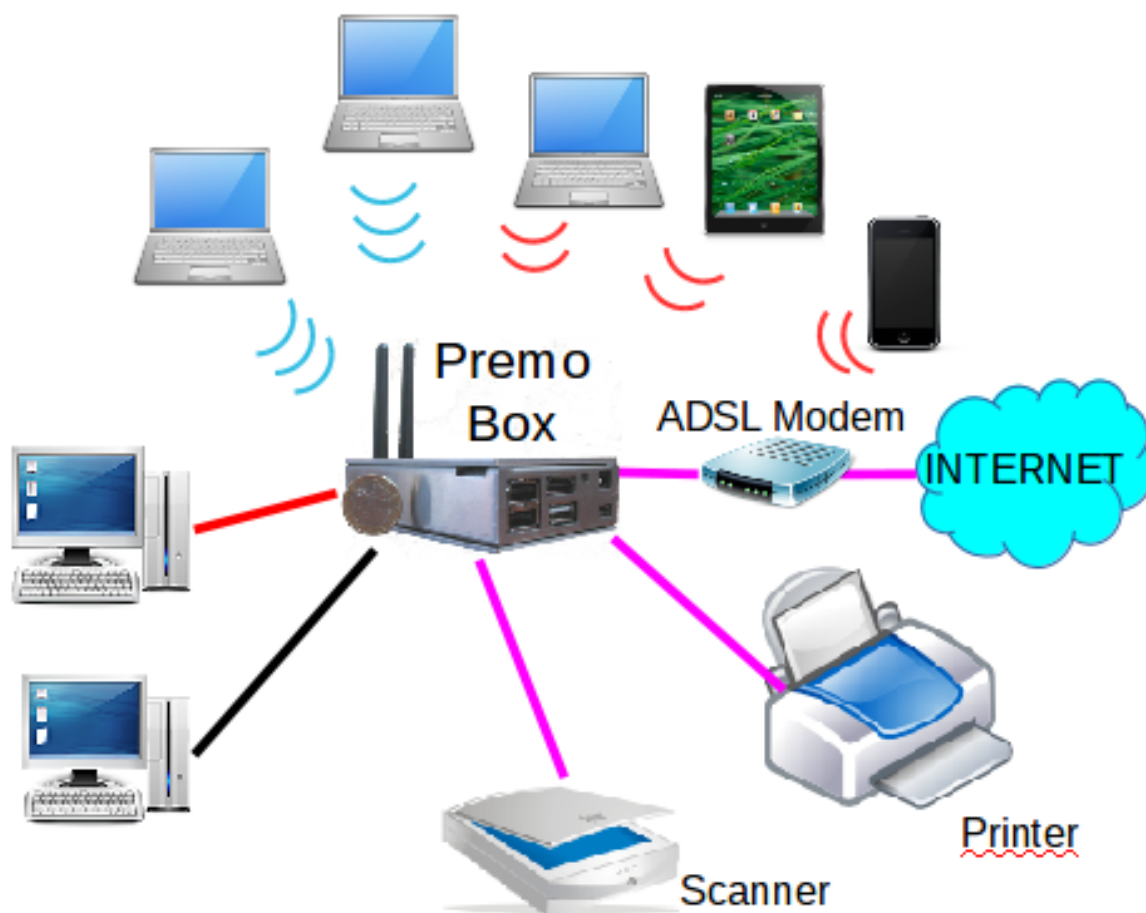

PremoBox: Mini PC Linux tascabile con HDMI, 3 LAN e 5 USB

- Ultima modifica: Mercoledì, 04 Novembre 2015 15:56

Pubblicato: Martedì, 03 Novembre 2015 12:25

Scritto da Palma Cristallo

Le unità disponibili sono solo 12 e l'obiettivo da raggiungere non è impossibile, solo 2358 euro, una cifra che probabilmente servirà al team per saggiare la risposta del pubblico con una produzione limitata, quasi "artigianale".