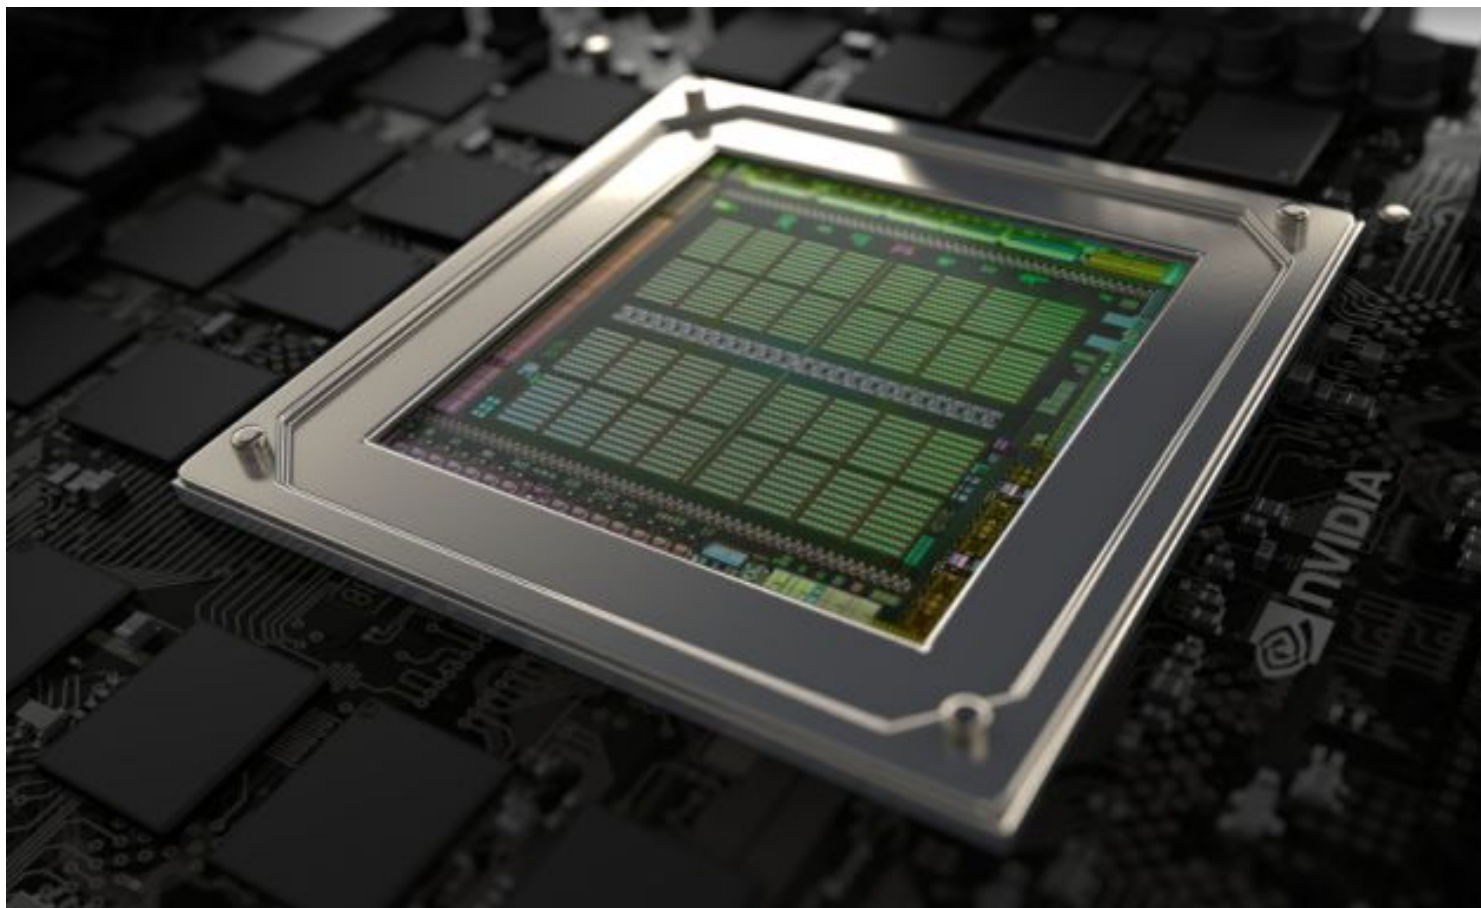

Attualmente, [la GeForce GTX 965M](#) colma quel gap prestazionale tra la scheda grafica mid-range GeForce GTX 960M e quella di fascia alta GeForce GTX 970M, accontentando quei videogiocatori non troppo esigenti e con un budget più piccolo a disposizione. Ma sembrano esserci novità: i colleghi di [Notebookcheck](#) hanno appreso da una fonte vicina a Nvidia (probabilmente la stessa che ha spifferato dell'esistenza delle nuove

[GPU GeForce 920MX, 930MX e 940MX](#)

) che nel primo trimestre 2016 è previsto un aggiornamento dell'attuale GeForce GTX 965M (N16E-GS) con una più veloce che però avrà lo stesso nome e diverso codice,

GeForce GTX 965M (N15E-GR).

Quale miglior occasione della presentazione al CES 2016 di Las Vegas, dove l'azienda di Santa Clara terrà una conferenza stampa?

La scelta di mantenere lo stesso nome per una scheda grafica più potente è immotivata, ma rientrerebbe nella strategia di Nvidia che ha assegnato ad esempio alla GeForce GTX 980 per