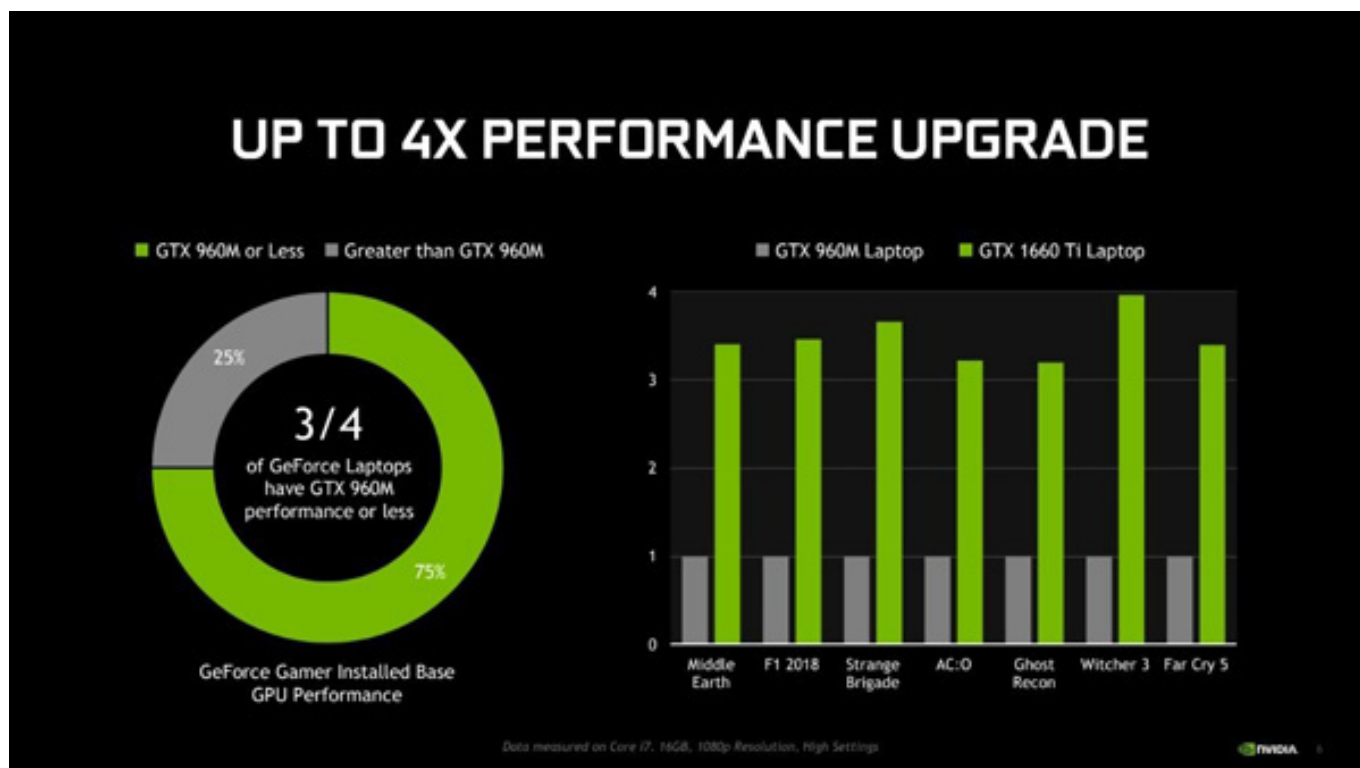

Nvidia GeForce GTX 1650 e GTX 1660 Ti per gaming-notebook

- Ultima modifica: Venerdì, 26 Aprile 2019 13:20

Pubblicato: Venerdì, 26 Aprile 2019 13:04

Scritto da Palma Cristallo

Passando alla nuova **Nvidia GeForce GTX 1650**, l'azienda di Santa Clara ha dichiarato un incremento prestazionale di 2.5 volte rispetto alla Nvidia GeForce GTX 950M e fino a 1.7 volte migliore della Nvidia GeForce GTX 1050, per poter eseguire titoli come Apex Legends, Fortnite o PUBG a 60 fps. Sarà disponibile con tecnologia **Max-Q** e **Nvidia Optimus** per estendere la durata della batteria e poter essere integrata anche in ultraportatili e ultrabook, con spessori più sottili.

La GPU è caratterizzata da **1024 CUDA core** e frequenza di base variabile da 1020 a 1395 MHz, con una frequenza di boost da 1245 a 1560 MHz. Verrà fornita di 4GB di memoria GDDR5 (fino a 8Gbps) con bus a 128 bit e bandwidth di 128GB/s, ma la potenza sarà più bassa con **50W o 35W (Max-Q)**.