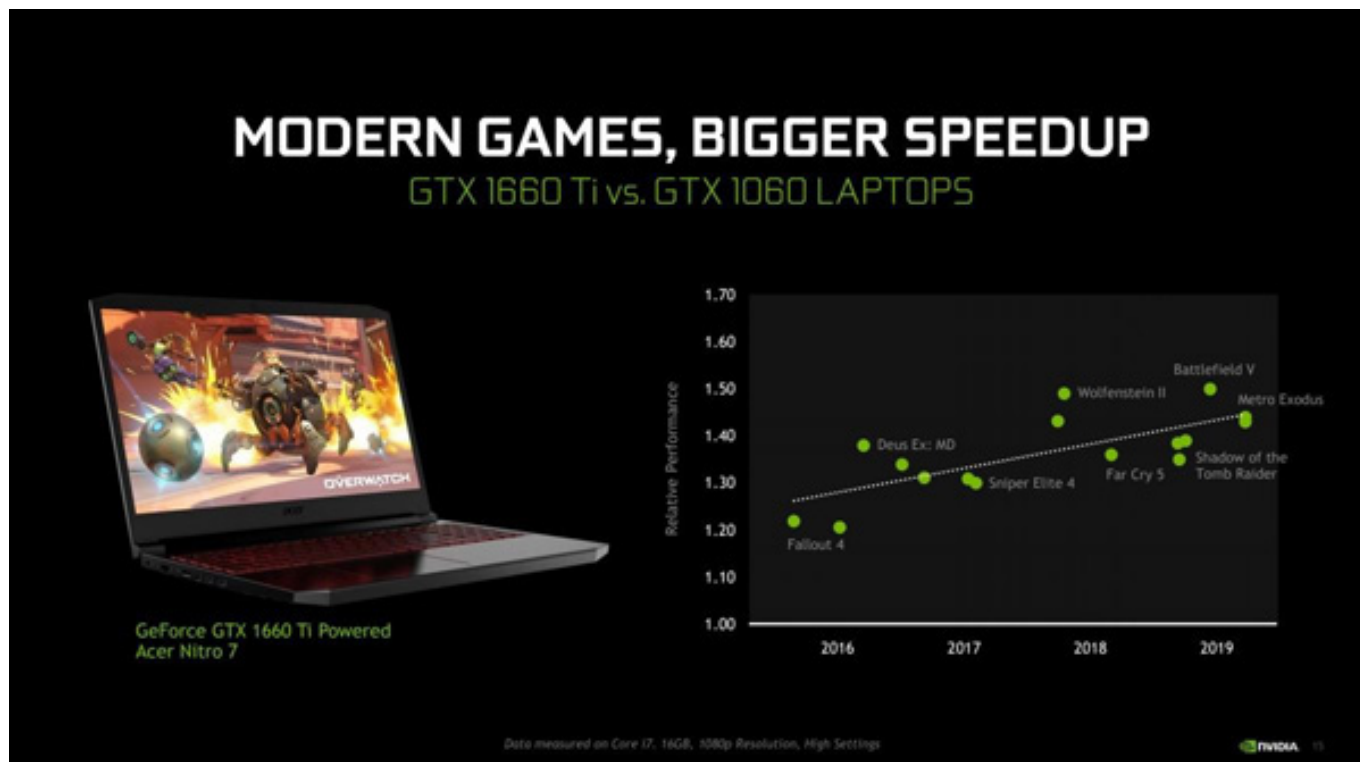

Nvidia GeForce GTX 1650 e GTX 1660 Ti per gaming-notebook

- Ultima modifica: Venerdì, 26 Aprile 2019 13:20

Pubblicato: Venerdì, 26 Aprile 2019 13:04

Scritto da Palma Cristallo

La Nvidia GeForce GTX 1660 Ti integra **1536 CUDA** core con frequenza di base da 1140 a 1455 MHz e Boost Mode di 1335-2590 MHz. Può contare su **6GB di memoria GDDR6** (12Gbps) con un bus di 192bit, larghezza di banda di 288GB/s e potenza di **60W (Max-Q) e 80W**.