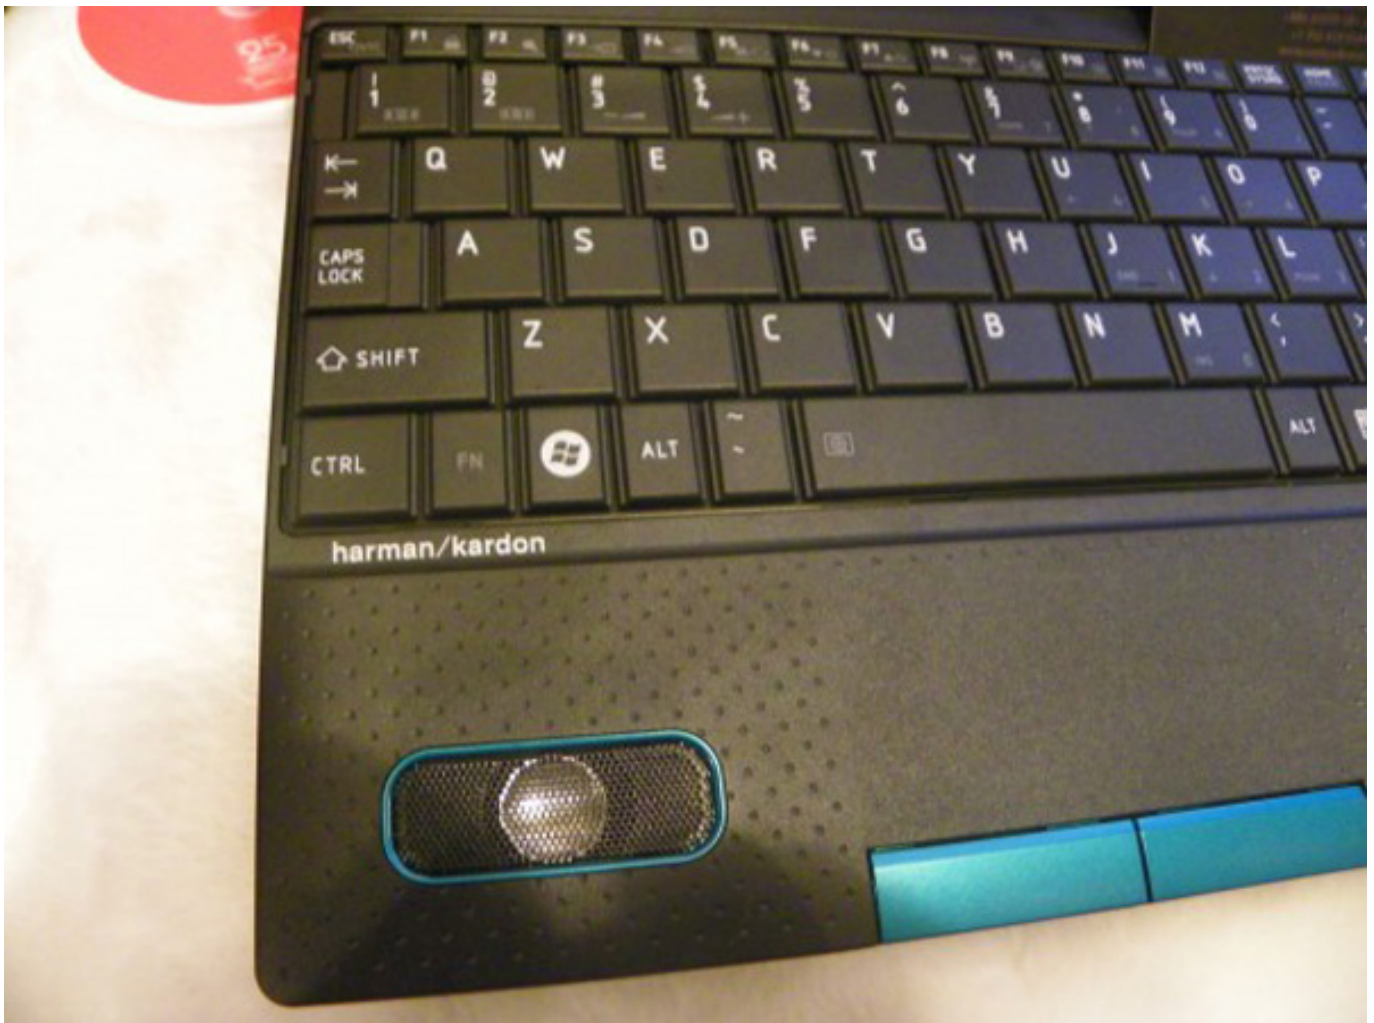

Netbook Toshiba NB520: nuovo design e audio super

- Ultima modifica: Mercoledì, 01 Dicembre 2010 17:04

Pubblicato: Mercoledì, 01 Dicembre 2010 16:18

Scritto da Marco Angione

N550, il Toshiba NB520 può vantare alcune specificità che gli consentono di distinguersi nel foltissimo gruppo dei portatili low-cost. Fra queste spicca una **coppia di altoparlanti Harman Kardon**, ben visibile sul poggiapolsi. Una posizione che favorisce l'uso del netbook come player audio-video ma che risulterà scomoda per chi volesse ascoltare musica mentre scrive al computer: gli altoparlanti sono collocati in modo tale da essere **costantemente coperti dalle mani o dagli avambracci**.

Molto interessante è l'introduzione di una nuova tecnologia che permette di **ascoltare musica dagli speakers integrati collegando un player MP3, anche a portatile spento**. Prende il nome di Toshiba **Sleep-and-Music** ed è strettamente correlata ad un'altra tecnologia proprietaria di Toshiba, Sleep-and-Charge, che permette di alimentare un dispositivo USB a computer spento.

Completano la dotazione tecnica 1GB di memoria DDR3, un hard disk da 250GB con sistema di