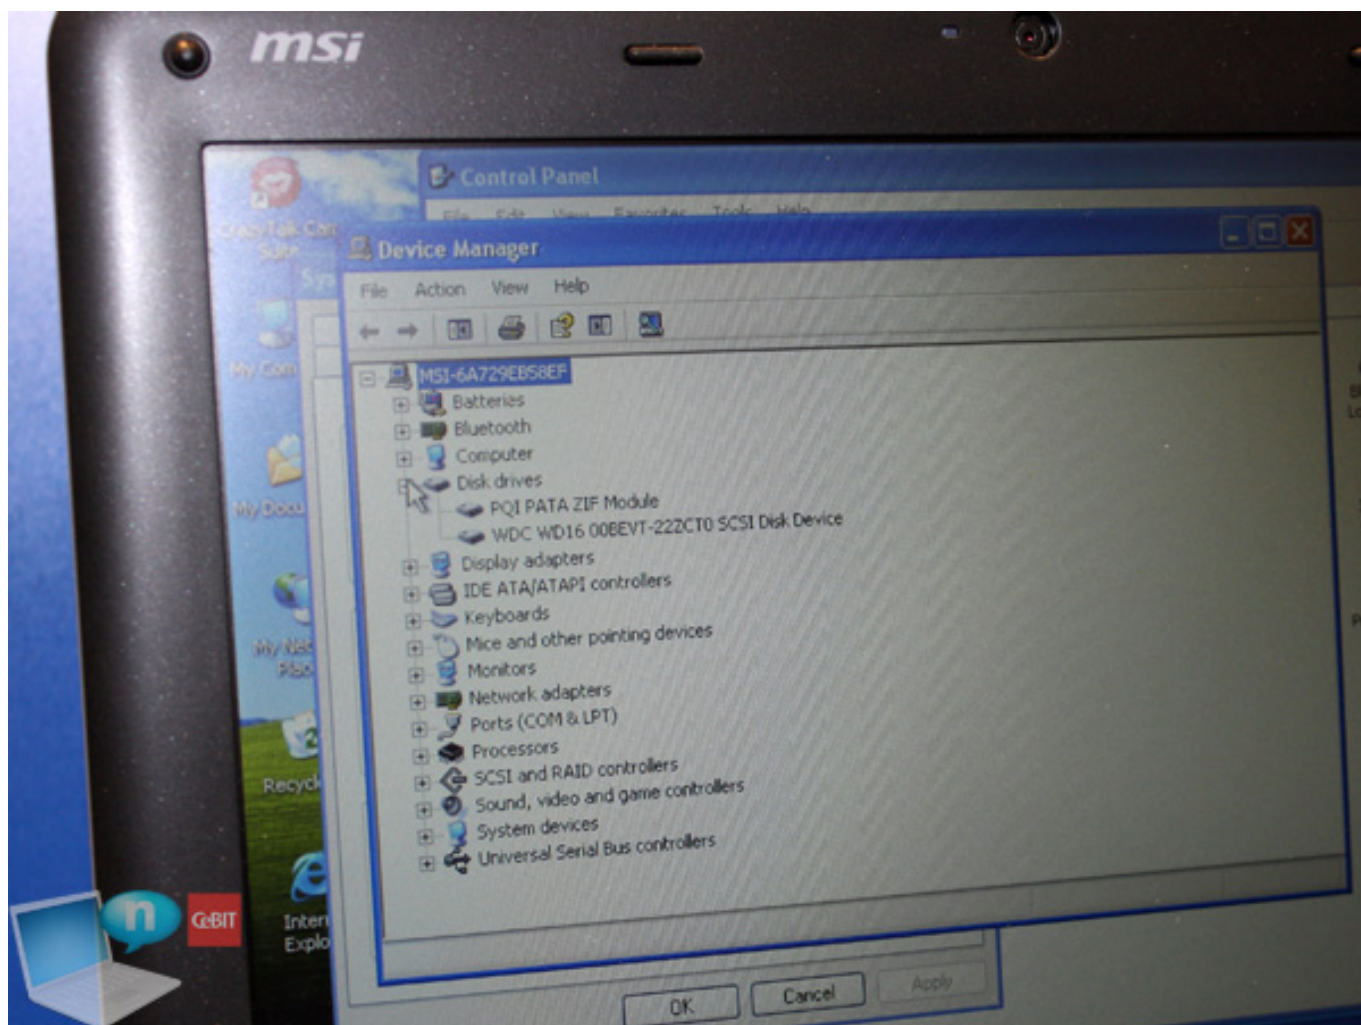

MSI Wind U115 in video

Categoria: News - Ultima modifica: Giovedì, 05 Marzo 2009 21:21

Pubblicato: Giovedì, 05 Marzo 2009 20:16

Scritto da Federico Diana