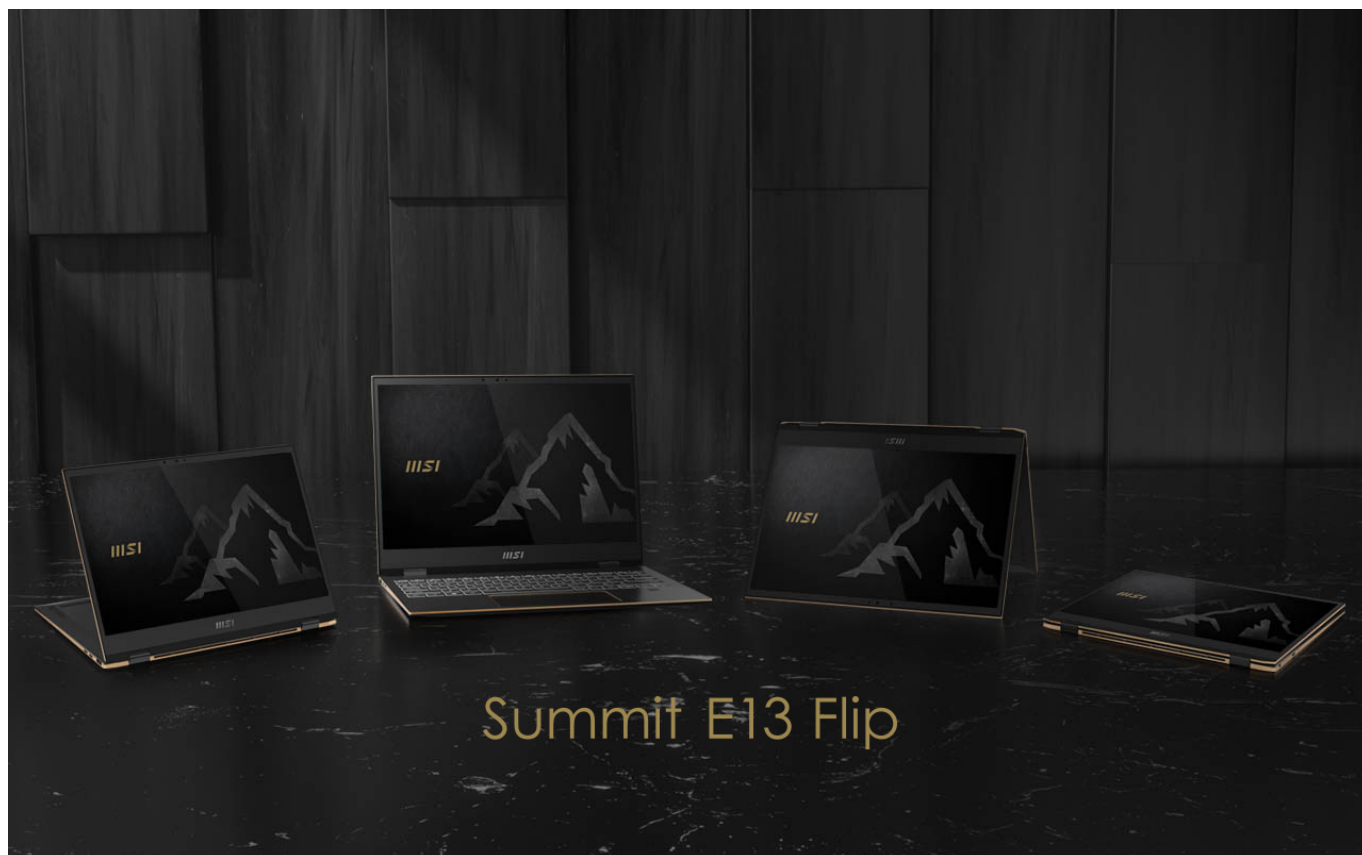

MSI Summit B14 e B15, Summit E14, E15 e Summit E13 Flip per il mondo busi

- Ultima modifica: Sabato, 12 Settembre 2020 19:49

Pubblicato: Sabato, 12 Settembre 2020 19:49

Scritto da Laura Benedetti

Vero e proprio fiore all'occhiello della serie Summit è poi l'esclusivo **MSI Summit E13 Flip**, una proposta in grado di combinare al meglio l'utilità di un laptop alla comodità di un tablet e offrire, quindi, una straordinaria flessibilità. Non abbiamo informazioni tecnica, ma sappiamo che verrà rilasciato entro la fine dell'anno.