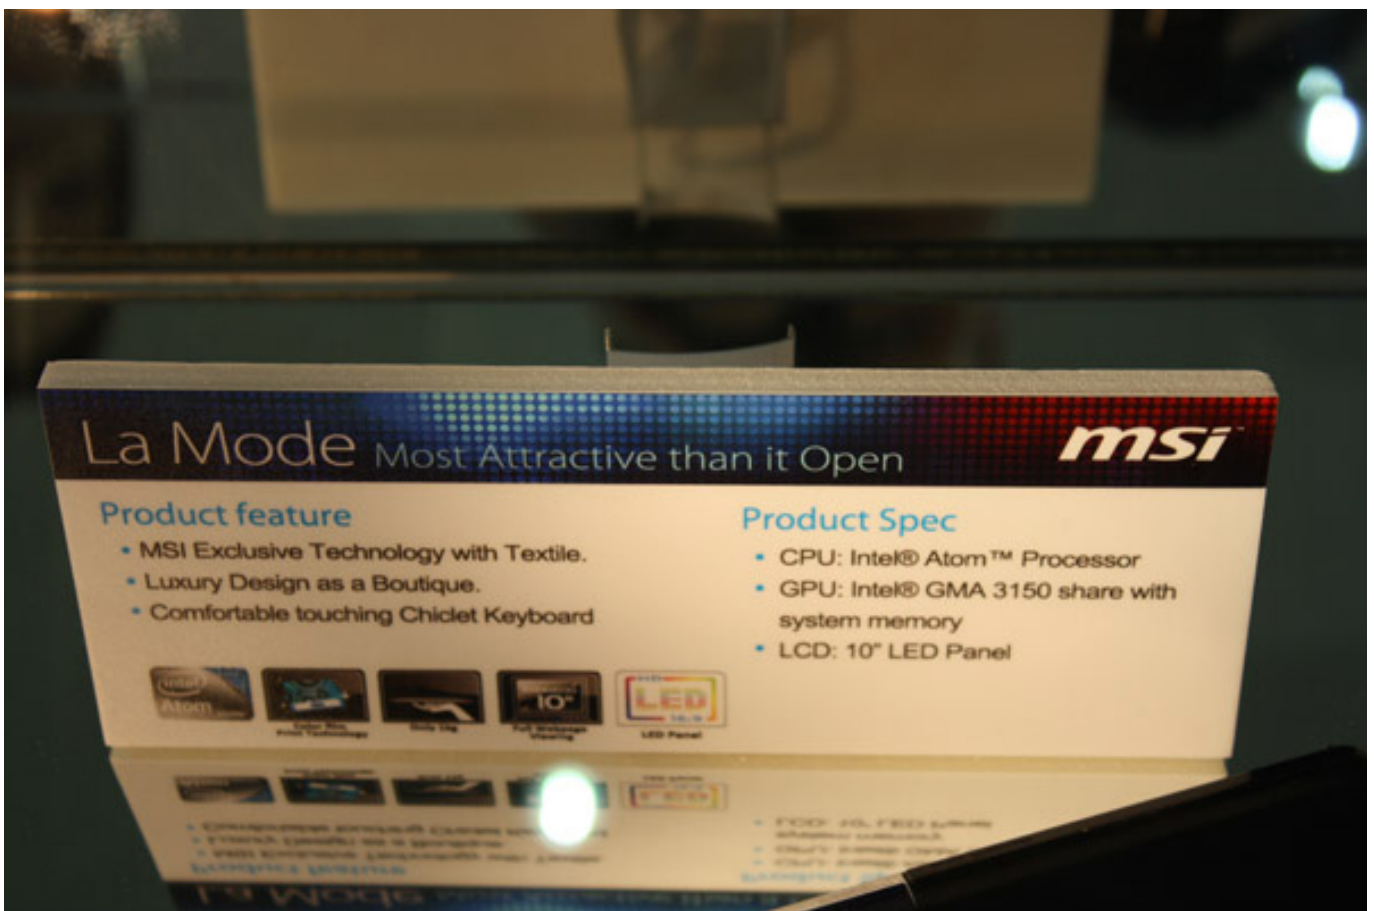

MSI Serene e La Mode: netbook per passione

- Ultima modifica: Lunedì, 05 Aprile 2021 19:39

Pubblicato: Sabato, 05 Giugno 2010 01:00

Scritto da Daniele Angellotti

Serene e La Mode sono i nomi commerciali di due nuovi sistemi mobili presentati da MSI a Tapei e di cui vi riportiamo le prime immagini in anteprima. Si tratta di concept di netbook che puntano tutto sull'estetica e su una configurazione bilanciata.

MSI sfoggia tutte le sue capacità creative con **due netbook**, il cui design prende il nome rispettivamente di **Serene e La Mode**, caratterizzati da finiture di pregio e dall'immediato impatto visivo. Entrambi i netbook implementano la tecnologia MSI per la **riduzione della rumorosità e dei consumi**. Sono sprovvisti, infatti, di ventole di raffreddamento che vengono sostituite da una progettazione che consente all'aria stessa di regolarne la temperatura mediante **dissipazione passiva**.

Pubblicato: Sabato, 05 Giugno 2010 01:00

Scritto da Daniele Angellotti

Sebbene l'**assenza di ventole** sia una delle peculiarità di questi sistemi, come accennato, è il design a fare la voce grossa. Serene, ad esempio, è caratterizzato da uno chassis di **colore bianco lucido**, piuttosto elegante e da un palm rest con una **finitura granulata**. Da come si evince dalle immagini, il **touchpad** è completamente integrato nel palm rest risultando, dunque, indistinguibile da quest'ultimo. La presenza dei tasti di selezione è l'unico indizio utile per collocare il touchpad all'interno della struttura.