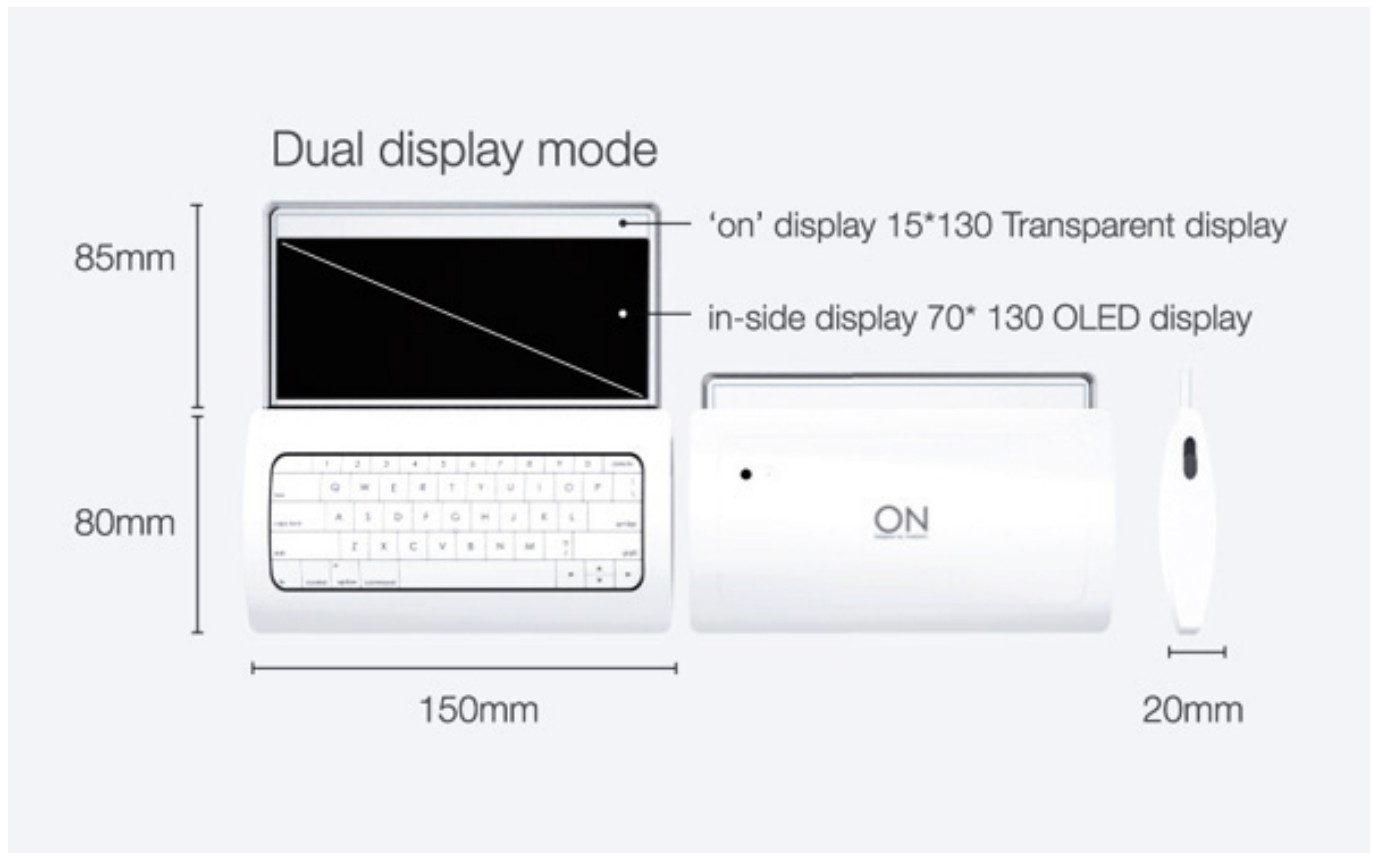

MID Google ON: tastiera QWERTY e display trasparente dual touch

- Ultima modifica: Giovedì, 28 Aprile 2011 09:42

Pubblicato: Giovedì, 28 Aprile 2011 09:33

Scritto da Laura Benedetti

I colossi dell'elettronica mobile sono già al lavoro su soluzioni innovative, con l'utilizzo di materiali trasparenti, schermi flessibili, miniaturizzazione dei componenti e batterie sempre più piccole e longeve. Il designer [Choi Koun](#), spinto dalla sua creatività, ha immaginato il computer del futuro realizzando un **concept** che potrebbe essere commercializzato da Google. Il device, come potete osservare dalle immagini, integra una **tastiera QWERTY** ed uno **schermo touchscreen trasparente**, attivo da entrambi i lati.

MID Google ON: tastiera QWERTY e display trasparente dual touch

- Ultima modifica: Giovedì, 28 Aprile 2011 09:42

Pubblicato: Giovedì, 28 Aprile 2011 09:33

Scritto da Laura Benedetti

Come ci indica il logo, il tablet/smartphone sarà gestito dal sistema operativo Google e potrà godere quindi di un'interfaccia personalizzata in grado di garantire un'appagante esperienza utente: dall'utilizzo dei social network, instant message e ricerca Web. Il device misura **16,5 x 15 x 2 cm** e dispone di una **fotocamera sul retro**. Che ne pensate?