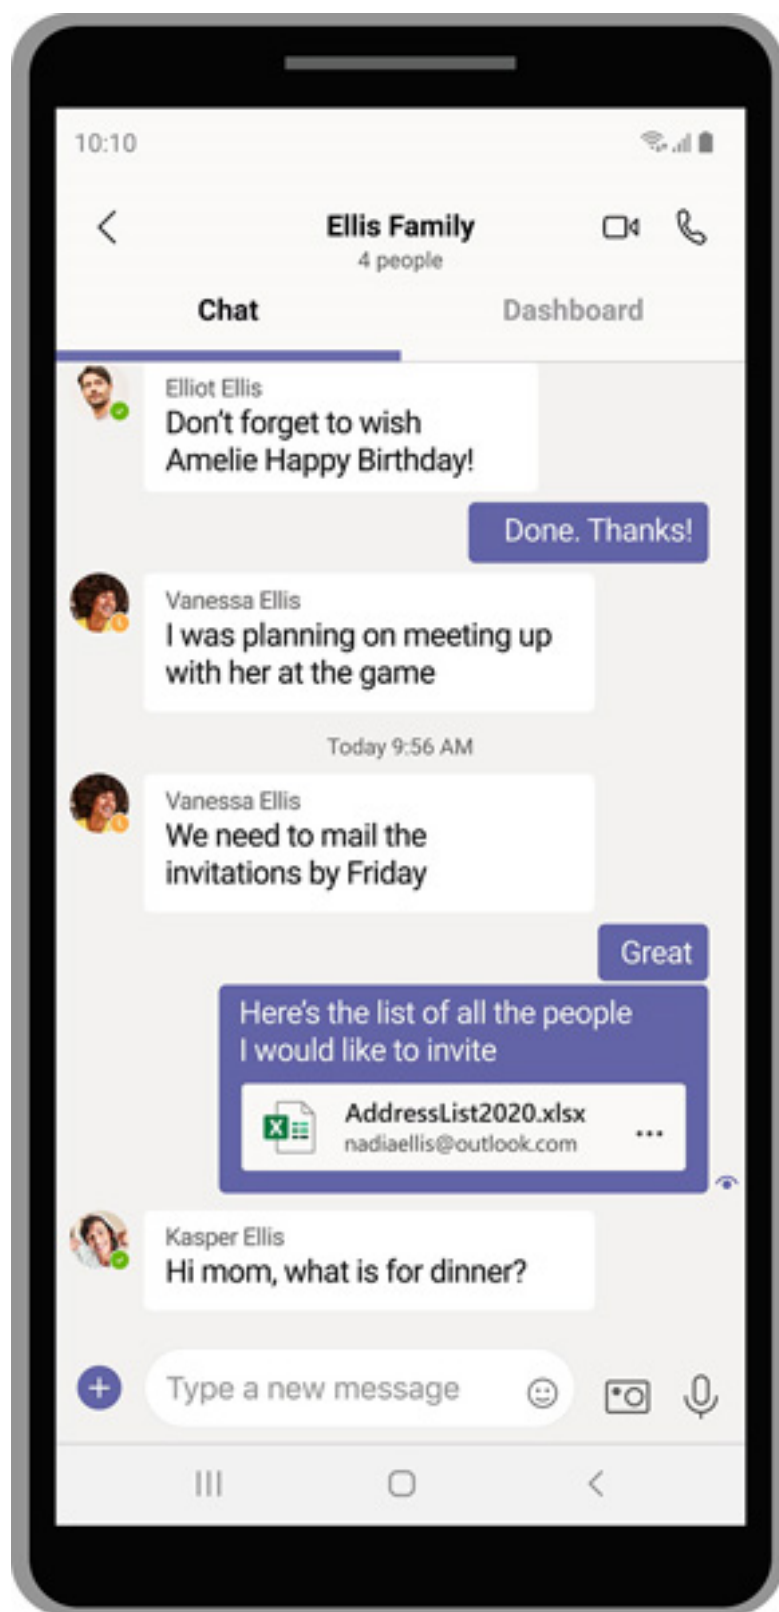

Novità per Microsoft 365 Personal/Family, Skype ed Edge. Tutti i dettagli

Categoria: Articoli - Ultima modifica: Martedì, 07 Aprile 2020 13:53

Pubblicato: Martedì, 07 Aprile 2020 13:15

Scritto da Redazione