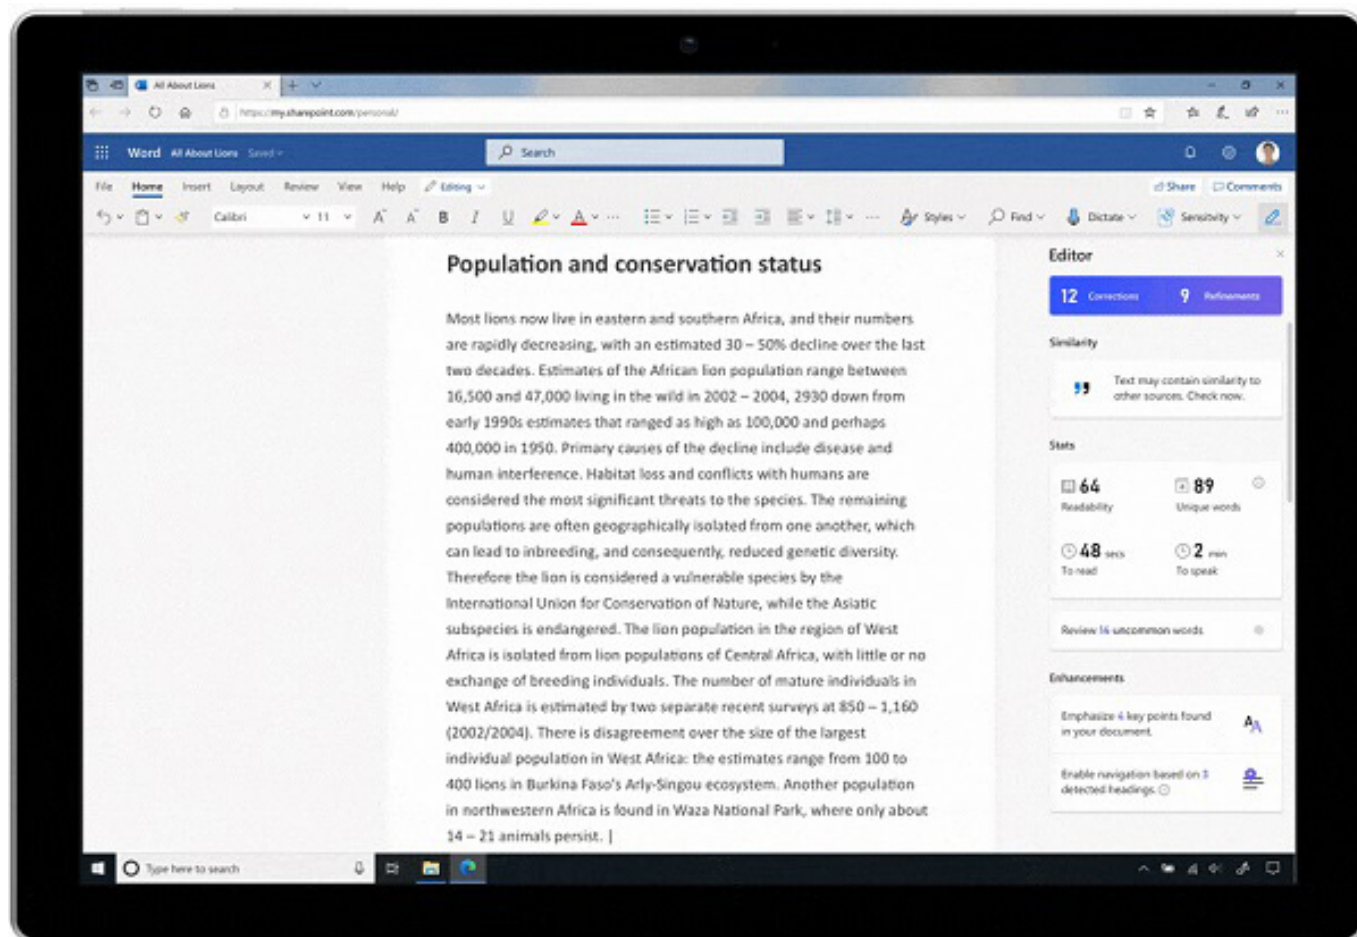

Infine, sono state svelate nuove funzionalità per il browser Microsoft Edge, per rispondere alle moderne esigenze di navigazione, offrendo maggiore sicurezza online e controllo sui propri dati di navigazione, nuove modalità di organizzazione dei contenuti e un'esperienza più inclusiva.

Novità per Microsoft 365 Personal/Family, Skype ed Edge. Tutti i dettagli

Categoria: Articoli - Ultima modifica: Martedì, 07 Aprile 2020 13:53

Pubblicato: Martedì, 07 Aprile 2020 13:15

Scritto da Redazione