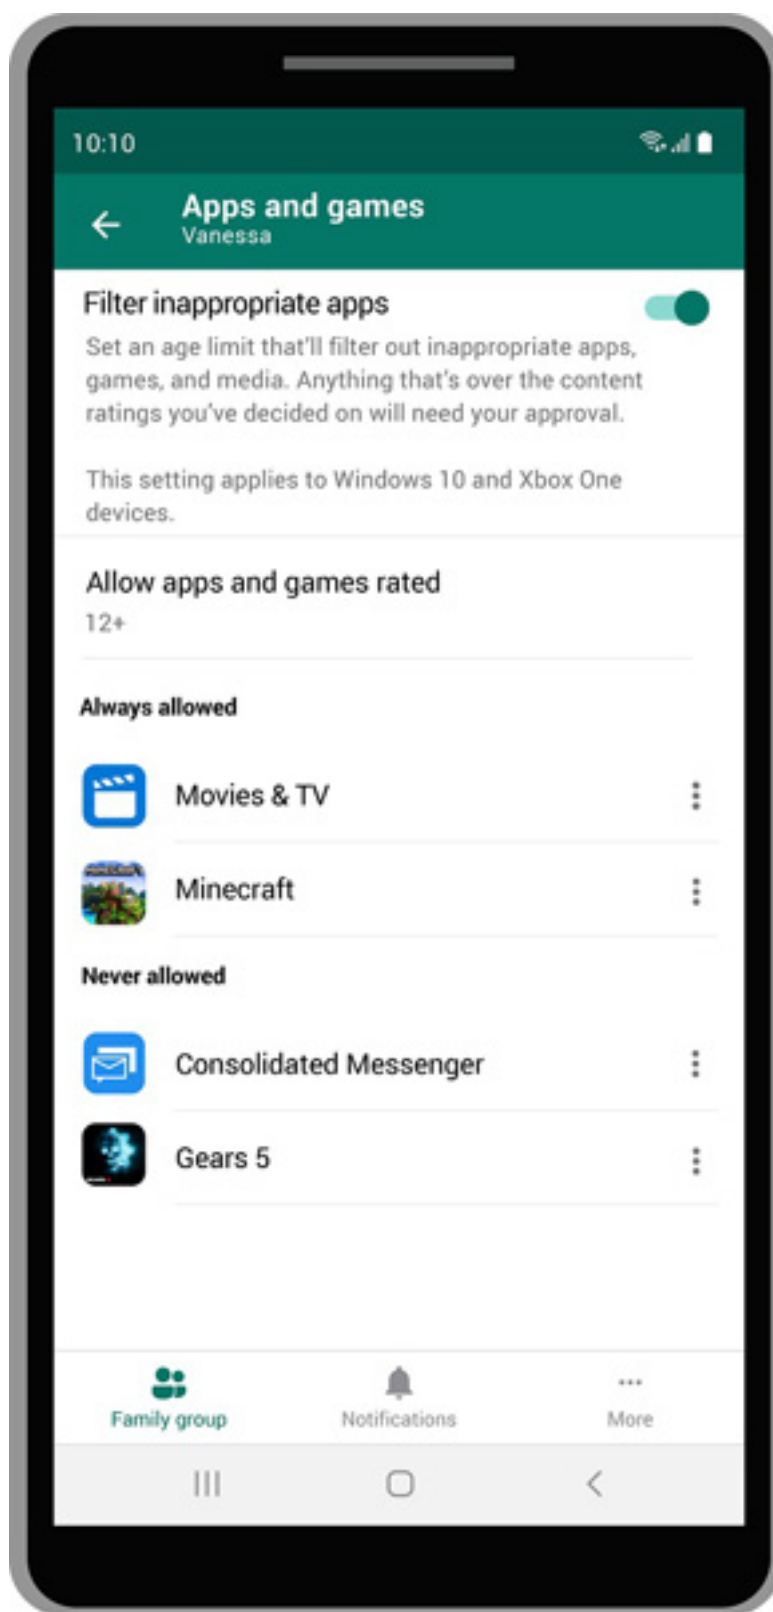

Novità per Microsoft 365 Personal/Family, Skype ed Edge. Tutti i dettagli

Categoria: Articoli - Ultima modifica: Martedì, 07 Aprile 2020 13:53

Pubblicato: Martedì, 07 Aprile 2020 13:15

Scritto da Redazione