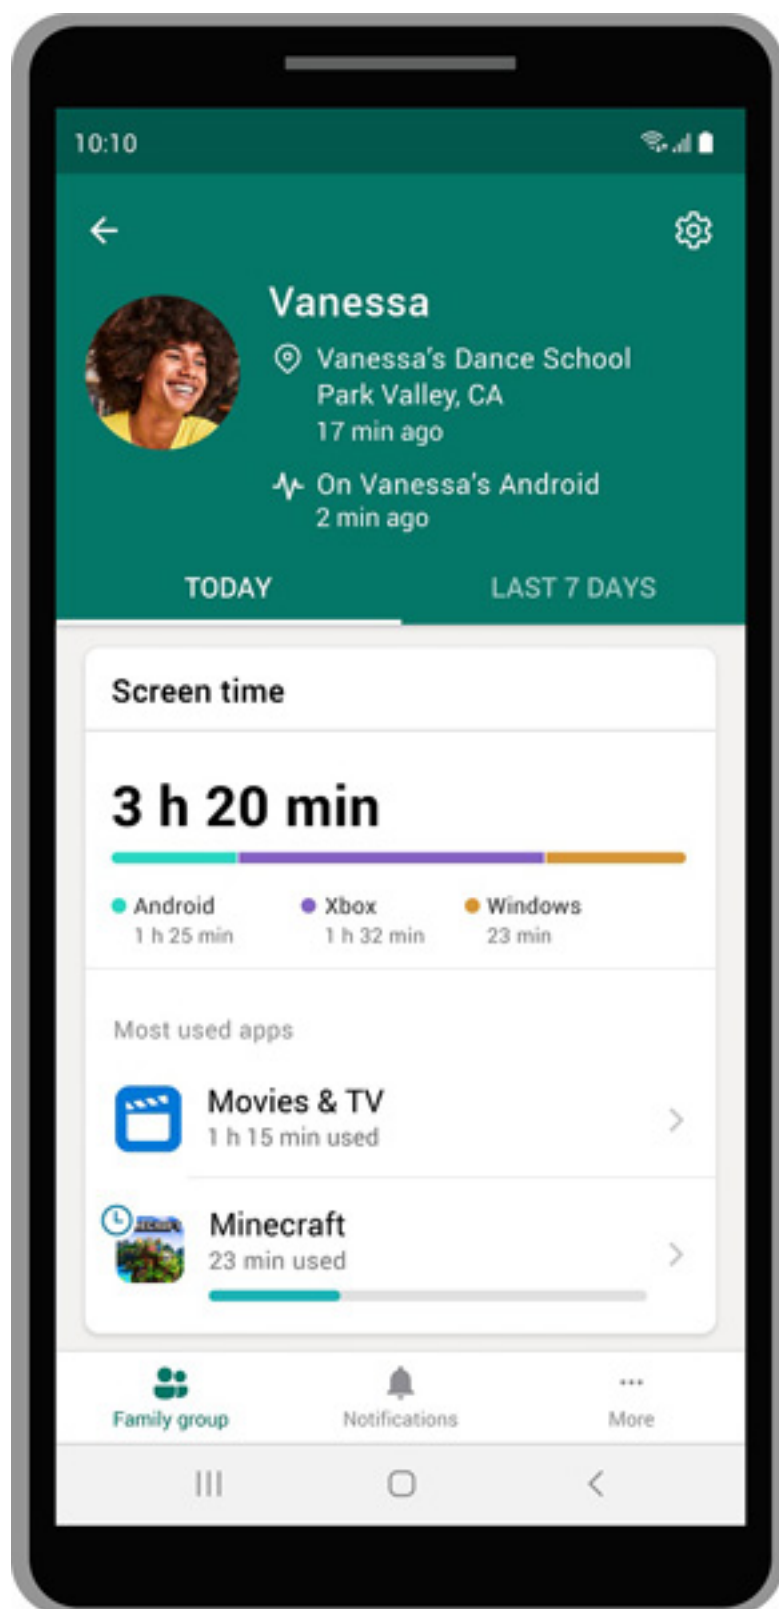

Novità per Microsoft 365 Personal/Family, Skype ed Edge. Tutti i dettagli

Categoria: Articoli - Ultima modifica: Martedì, 07 Aprile 2020 13:53

Pubblicato: Martedì, 07 Aprile 2020 13:15

Scritto da Redazione