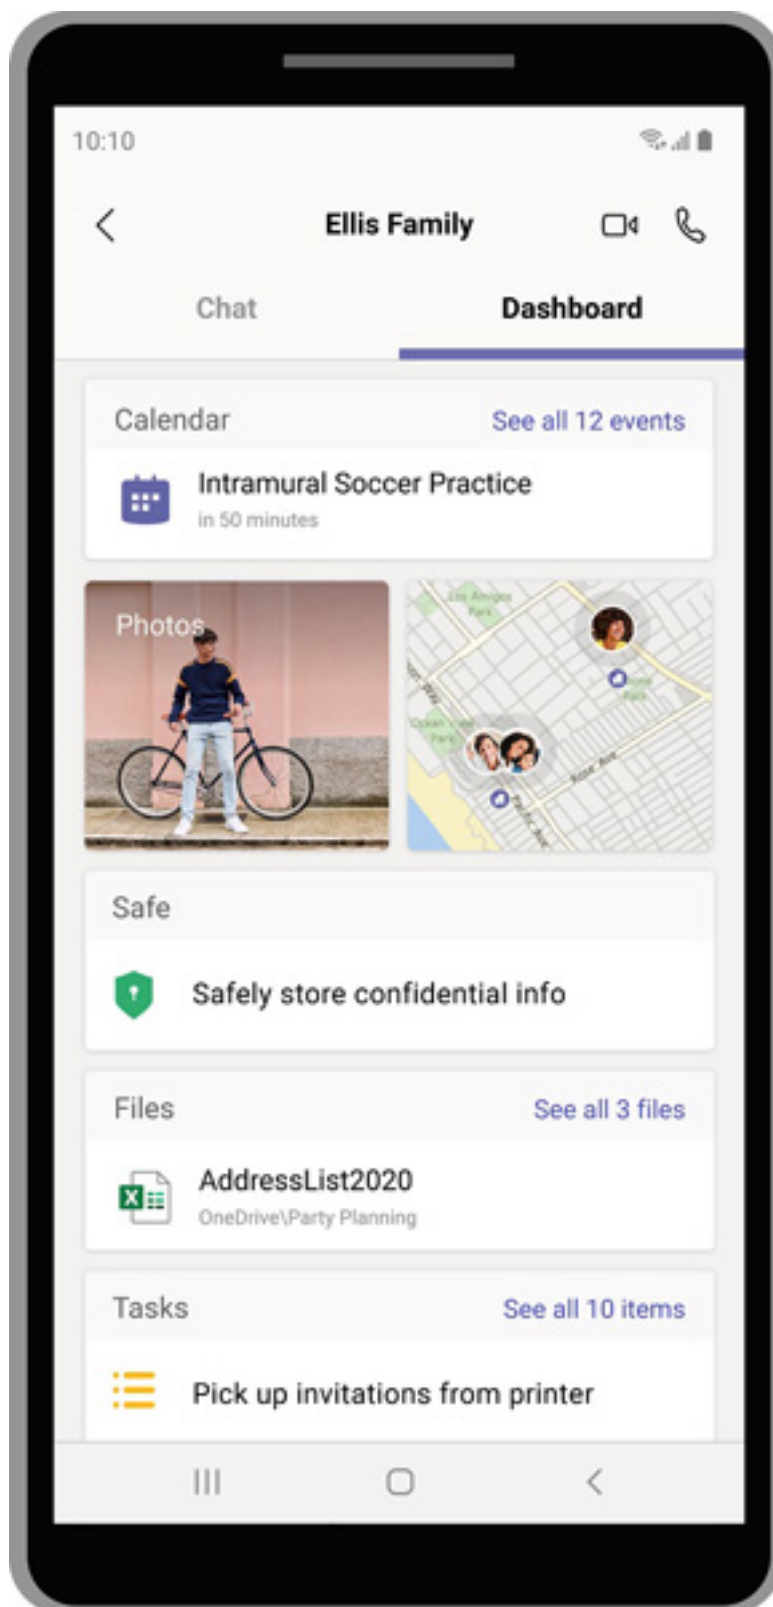

Novità per Microsoft 365 Personal/Family, Skype ed Edge. Tutti i dettagli

Categoria: Articoli - Ultima modifica: Martedì, 07 Aprile 2020 13:53

Pubblicato: Martedì, 07 Aprile 2020 13:15

Scritto da Redazione