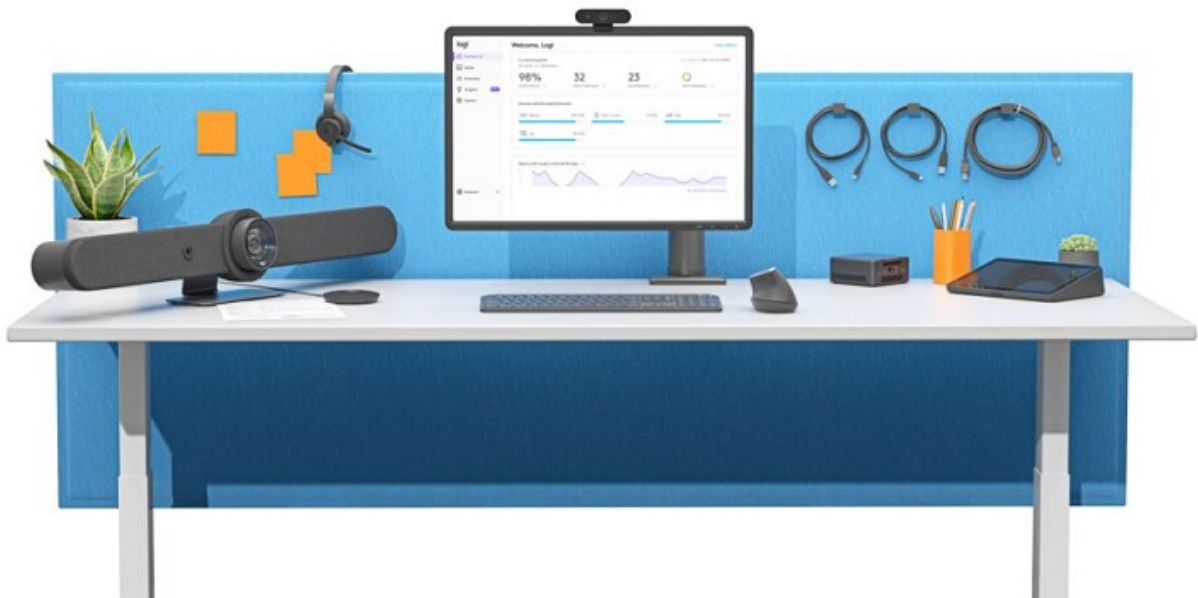

Logitech Rally Bar, Rally Bar Mini e RoomMate: videoconferenze di qualità

- Ultima modifica: Giovedì, 04 Febbraio 2021 20:09

Pubblicato: Venerdì, 05 Febbraio 2021 07:21

Scritto da Laura Benedetti

Logitech Rally Bar, Rally Bar Mini e RoomMate possono migliorare lo spazio di lavoro ibrido grazie a soluzioni di collaborazione video semplici e versatili e alla compatibilità con i principali servizi di videoconferenza, come Microsoft Teams e Zoom.

Logitech porta la videoconferenza ad un livello superiore con una gamma di dispositivi di nuova generazione e soluzioni per PC che funzionano con i principali servizi di videoconferenza, come Microsoft Teams e Zoom. La nuova **Logitech Rally Bar**, appositamente pensata per le sale di medie dimensioni, e la nuova **Rally Bar Mini**, per le sale più piccole, trasformano i meeting grazie a video di alta qualità e audio nitido e chiaro, il tutto racchiuso in un design all-in-one. Per quanto riguarda le sale riunioni di grandi dimensioni, la nuova **RoomMate di Logitech** è un dispositivo che consente di realizzare videoconferenze con webcam Logitech, come ad esempio la Rally Plus, senza il supporto di PC o Mac. Grazie a questi prodotti è possibile semplificare notevolmente l'impostazione, la gestione e l'utilizzo dei dispositivi di videoconferenze, migliorando radicalmente la qualità dei meeting negli odierni ambienti di lavoro ibridi, in continua evoluzione.