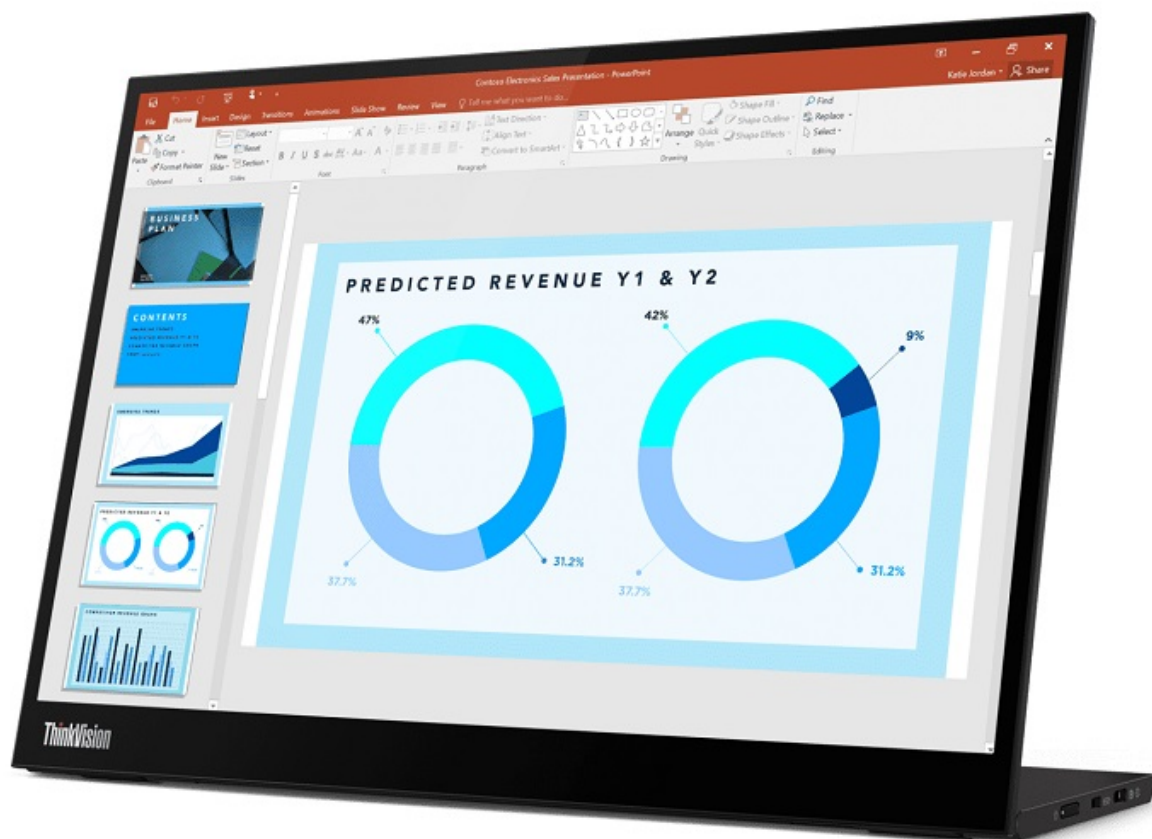

Lenovo ThinkVision M14d Mobile è il nuovo monitor portatile USB-C

- Ultima modifica: Venerdì, 01 Aprile 2022 13:41

Pubblicato: Venerdì, 01 Aprile 2022 13:41

Scritto da Palma Cristallo

Lenovo ThinkVision M14d è il nuovo monitor portatile per professionisti in movimento, con un pannello da 14 pollici 2K (2240 x 1400 pixel) in un corpo sottile e leggero. Sarà in vendita da agosto a 359€.

Ambienti di lavoro ibridi richiedono spazi di lavoro flessibili e agili, ma l'aumento del tempo trascorso davanti allo schermo aggiunge pressione a uno spazio di visualizzazione già molto denso. Così oltre ai tanti notebook, in occasione del MWC 2022, Lenovo ha presentato un monitor portatile: **Lenovo ThinkVision M14d** è il successore del [ThinkVision M14t \(touch\)](#) e del [ThinkVision M14](#) ma, a differenza dei modelli precedenti, offre uno schermo **IPS da 14 pollici 2K (2240 x 1400 pixel) antiriflesso, con aspect ratio 16:10** per migliorare la produttività.

Il display ha un refresh rate di **60Hz** e un tempo di risposta di **6 ms**, copre anche il **100% dello spazio colore sRGB** per una maggiore fedeltà visiva e può vantare luminosità massima di 300 nit e rapporto di contrasto di 1500:1. E grazie alla bassa emissione di luce blu naturale, potrà essere utilizzato anche per ore senza danneggiare la vista.

Lenovo ThinkVision M14d pesa **600 grammi**, quindi può essere portato facilmente in giro con il

Lenovo ThinkVision M14d Mobile è il nuovo monitor portatile USB-C

- Ultima modifica: Venerdì, 01 Aprile 2022 13:41