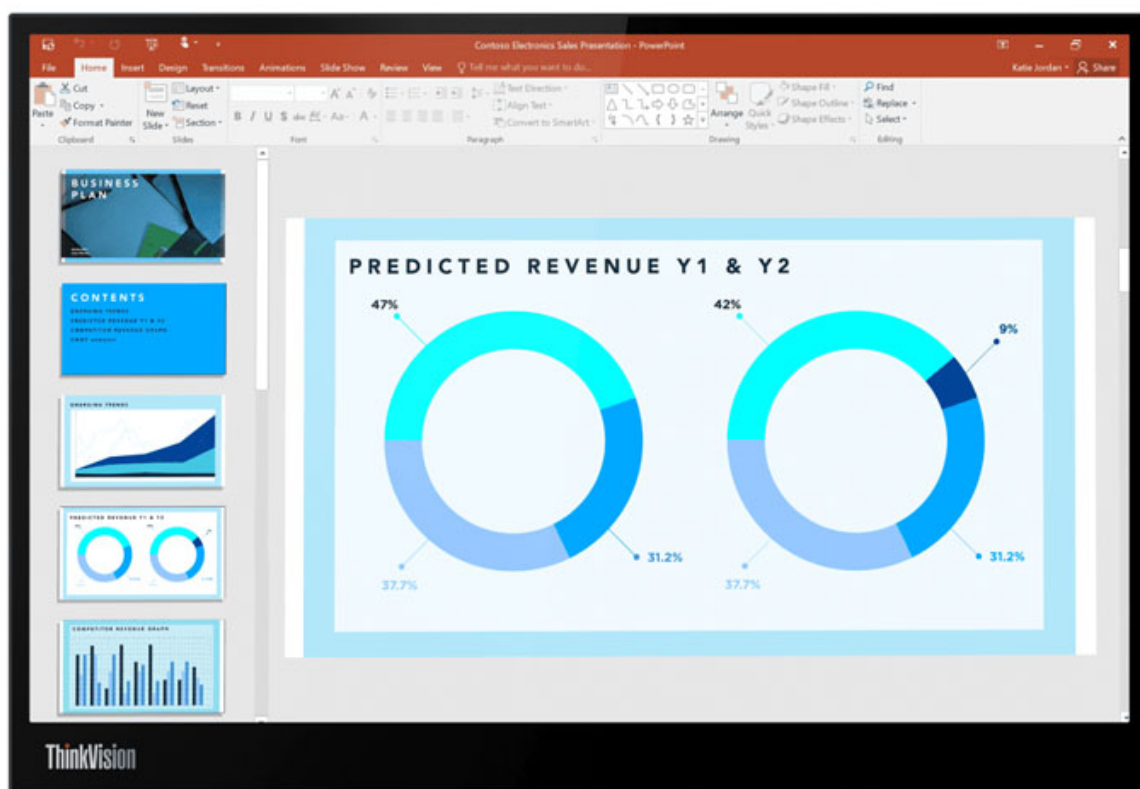

Lenovo ThinkVision M14d Mobile è il nuovo monitor portatile USB-C

- Ultima modifica: Venerdì, 01 Aprile 2022 13:41

Pubblicato: Venerdì, 01 Aprile 2022 13:41

Scritto da Palma Cristallo

proprio notebook per l'intera giornata lavorativa, ma può essere anche utilizzato in una postazione fissa in studio e montato alla parete tramite supporto e due viti da 100 mm incluse. Essendo uno dei monitor più compatti in commercio, ThinkVision M14d è dotato solo di **due porte USB Type-C**, utilizzabili anche come DisplayPort 1.4 e connettori di alimentazione (fino a 65W). Vi ricordiamo infatti che questo schermo non integra una batteria interna, quindi si accenderà solo collegato alla corrente.

Lenovo ThinkVision M14d Mobile Monitor sarà disponibile in Europa a partire da **359 euro da agosto 2022**. Per completare la postazione di lavoro, Lenovo ha presentato anche il **mouse wireless ultraleggero Legion M600s** che offre prestazioni, comfort e precisione. Sarà disponibile da luglio a **99.99 euro**.