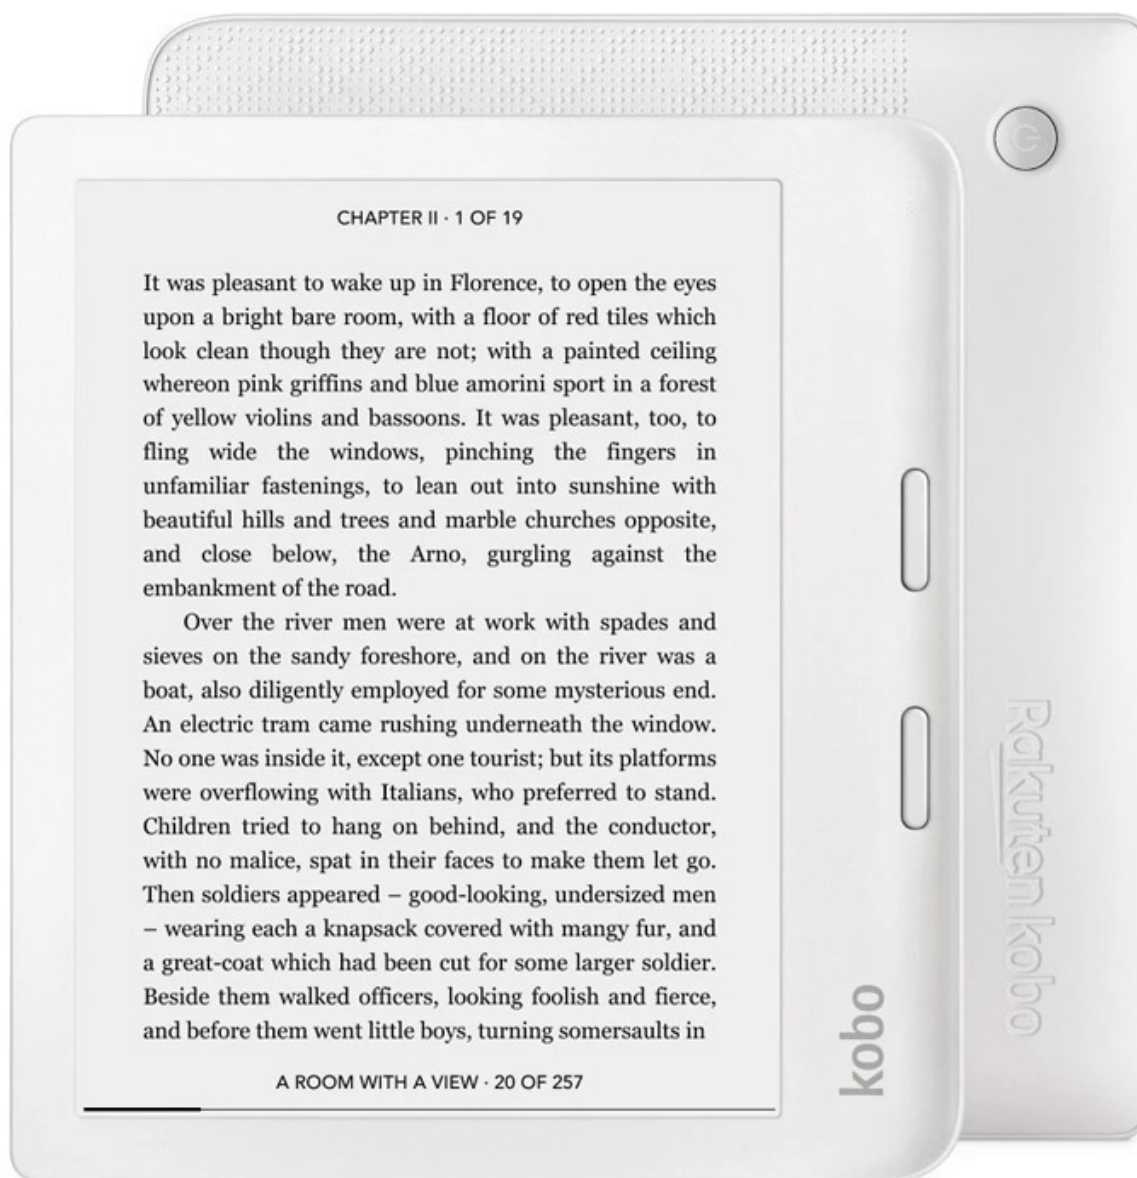

Kobo Sage e Libra 2, ebook-reader E-Ink impermeabili e convenienti

- Ultima modifica: Martedì, 05 Ottobre 2021 23:20

Pubblicato: Mercoledì, 06 Ottobre 2021 07:19

Scritto da Palma Cristallo

All'interno di un telaio che misura 160.5 x 181.4 x 7.6 mm e pesa 240.8 grammi, Kobo Sage nasconde ben **32GB di memoria interna**, una porta **USB Type-C** e supporto per **WiFi 802.11ac e Bluetooth**. È certificato IPX8 per la resistenza all'acqua, quindi può resistere fino a 2 metri di profondità per non più di un'ora, senza subire alcun danno.