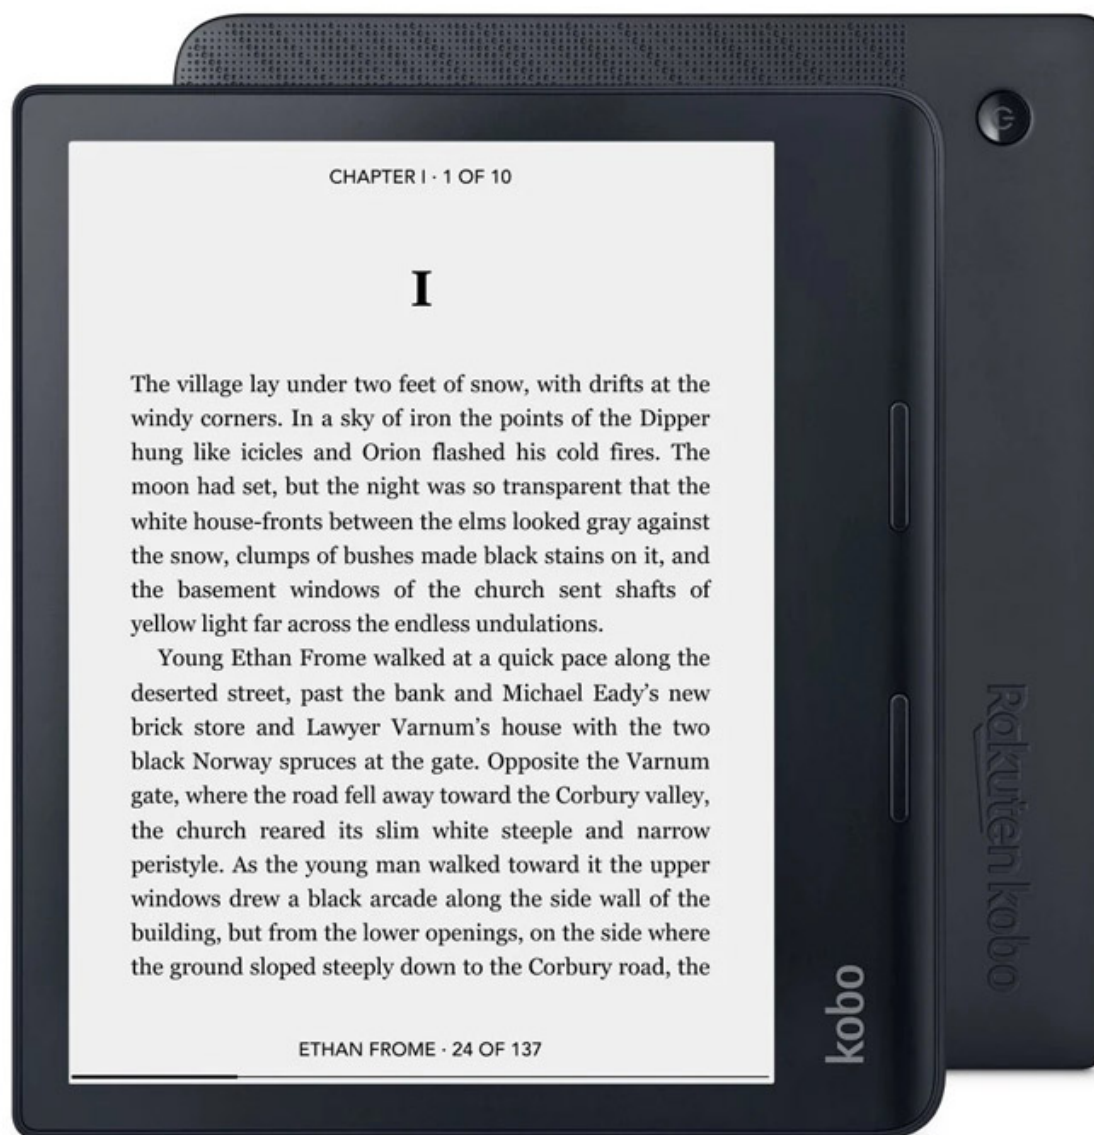

## Kobo Sage e Libra 2, ebook-reader E-Ink impermeabili e convenienti

- Ultima modifica: Martedì, 05 Ottobre 2021 23:20

Pubblicato: Mercoledì, 06 Ottobre 2021 07:19

Scritto da Palma Cristallo

Kobo annuncia due nuovi ebook-reader con display E Ink Carta: Kobo Sage ha uno schermo da 8 pollici (1920 x 1440 pixel) con supporto per la penna, mentre Kobo Libra 2 possiede un display da 7 pollici (1680 x 1264 pixel) ed è più economico.

Gli ebook-reader Kobo sono in circolazione da anni, ma la scelta non è mai stata così ampia come nel 2021, con modelli che vanno dal più economico [Kobo Nia](#) al più costoso [Kobo Elipsa](#). Ed oggi, l'azienda canadese ne aggiunge altri due: **Kobo Libra 2** è un e-reader con display da 7 pollici e 32GB di memoria, mentre **Kobo Sage** possiede uno schermo da 8 pollici e supporto opzionale per una penna, utilizzabile per scrivere appunti, evidenziare testo e fare qualche schizzo nel tempo libero. Entrambi saranno disponibili dal 19 ottobre, anche se sono già in preordine rispettivamente a **179\$ e 259\$**.

## Kobo Sage e Libra 2, ebook-reader E-Ink impermeabili e convenienti

- Ultima modifica: Martedì, 05 Ottobre 2021 23:20

Pubblicato: Mercoledì, 06 Ottobre 2021 07:19

Scritto da Palma Cristallo

Oltre ad avere un display più grande rispetto alla gran parte degli ebook-reader, Kobo Sage è anche uno dei pochi modelli avere uno schermo a filo con le cornici (non incassato), una caratteristica che condivide con la [precedente generazione di Kobo Forma](#) ancora in vendita intorno ai 200 euro. Il display da **8 pollici** ha risoluzione **1920 x 1440 pixel**, densità di **300 PPI** e **Dark Mode** opzionale.