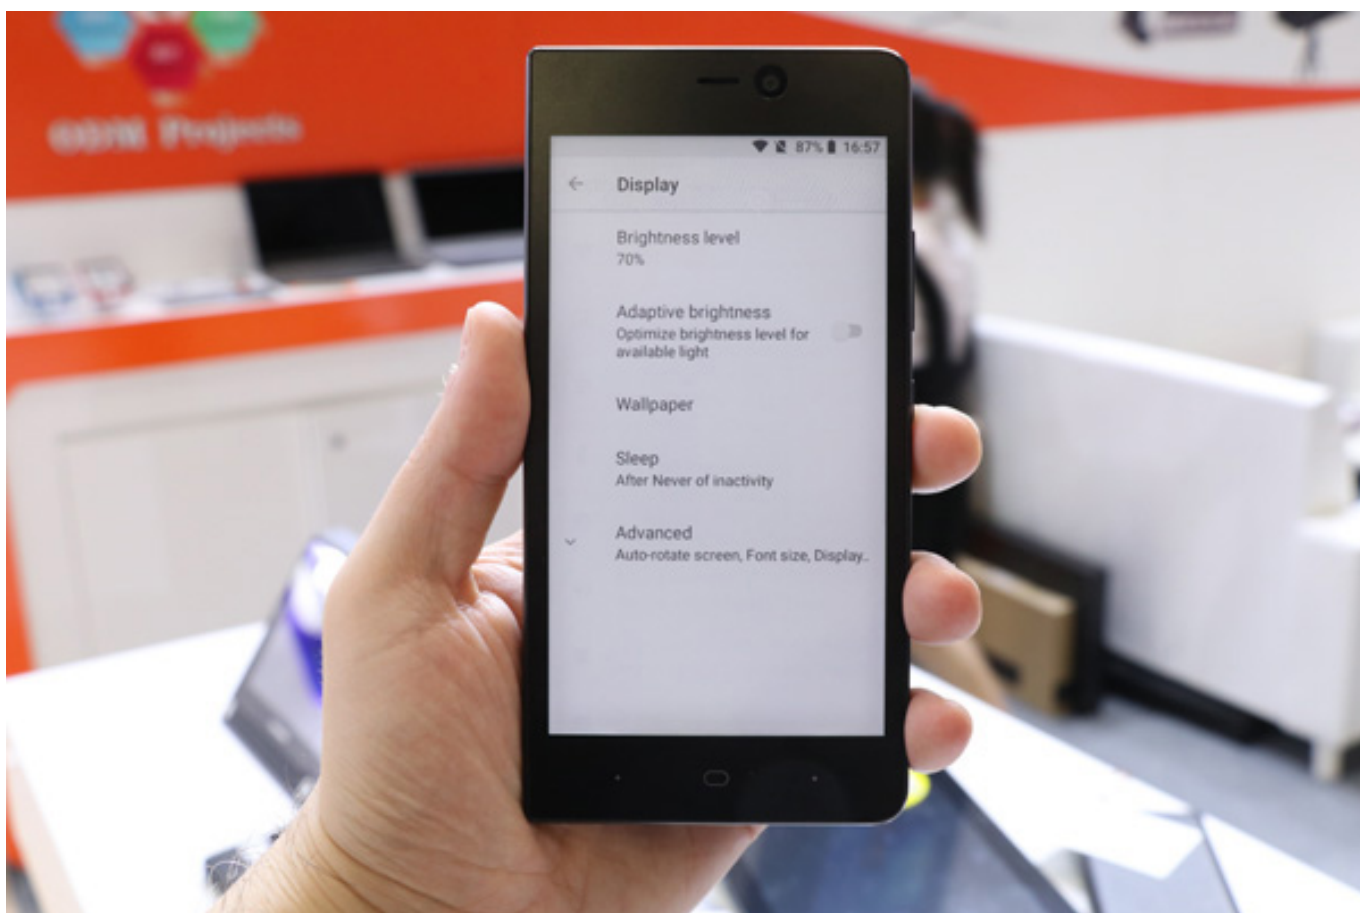

Kingrow K1, smartphone con display e-Ink Carta. Da maggio a 349€

- Ultima modifica: Domenica, 02 Giugno 2019 10:15

Pubblicato: Domenica, 21 Aprile 2019 10:03

Scritto da Palma Cristallo

Kingrow K1 è un nuovo smartphone con display e-Ink Carta da 5.17 pollici HD, che aspetta il finanziamento della community di Indiegogo per poter sbarcare sul mercato. Lo abbiamo visto in anteprima a Hong Kong.

A volte il destino può giocare brutti scherzi: a poche ore dall'annuncio di bancarotta di Yota Devices, in occasione della [Global Sources Electronics Fair 2019](#), abbiamo conosciuto un'altra società (questa volta cinese) che sembra credere in un futuro con smartphone e-Ink. Kingrow però è ancora una piccola realtà e si affiderà alla community di Indiegogo per finanziare il suo progetto e mettere in produzione **Kingrow K1**, che al momento è solo un prototipo "funzionante e quasi definitivo" ma presto diventerà uno dei pochi smartphone con display e-paper integrato.

Kingrow K1 uno smartphone + ebook reader (seppur di piccolo formato). La parte frontale è occupata da un **display e-Ink Carta da 5.17 pollici HD (1280 x 720 pixel, 283 PPI)** con **frontlight regolabile**, che vi permetterà di essere produttivi senza danneggiare la vista: lo schermo elimina la luce blu e non ha riflessi, quindi consentirà un uso prolungato del dispositivo evitando affaticamento degli occhi, degenerazione maculare e insonnia. Insomma è uno smartphone con display monocromatico B&N che - stando ad alcuni studi recenti - dovrebbe migliorare la concentrazione ed ottimizzare il tempo che trascorriamo online. In una sola parola, ci fa essere più produttivi.