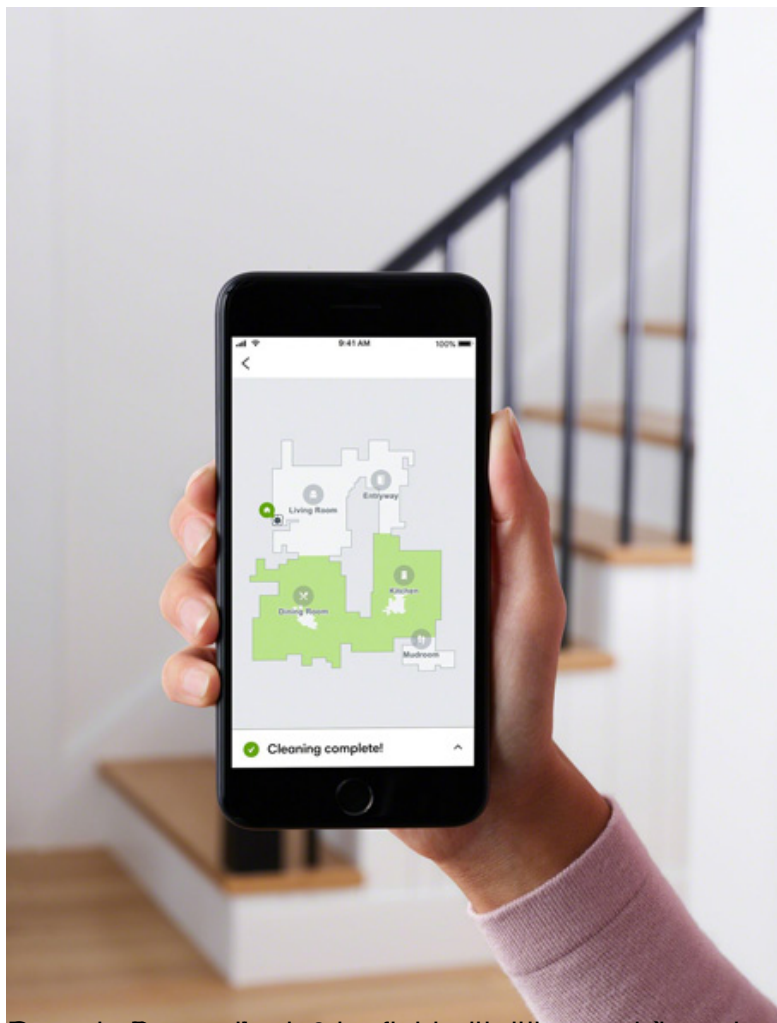

iRobot ha annunciato il lancio di due nuovi **evolutissimi robot aspirapolvere** in grado anche di lavorare in combinata per portare nelle case un pulito di livello superiore.

Roomba s9+

con Clean Base Automatic Dirt Disposal (base di ricarica con sistema di svuotamento automatico del robot) vanta un elegante design Maximized-Edge, mentre

iAdapt 3.0 con tecnologia vSLAM

aiuta Roomba s9+ a navigare in modo efficiente all'interno della casa, tenendo traccia dei punti in cui è già passato e di quelli dove deve ancora pulire. Un nuovo avanzato sensore 3D analizza costantemente ciò che si trova davanti al robot con una frequenza di 25 volte al secondo per aiutare Roomba s9+ a memorizzare la planimetria della casa, offrendo agli utenti la possibilità di scegliere quali stanze pulire e quando.

Scritto da Redazione

Venerdì 07 Giugno 2019 16:41 - Ultimo aggiornamento Venerdì 07 Giugno 2019 17:12

iRobot Roomba s9+ e Braava Jet m6 in Italia a 1499€ e 699€ - Notebook Italia

Scritto da Redazione

Venerdì 07 Giugno 2019 16:41 - Ultimo aggiornamento Venerdì 07 Giugno 2019 17:12

~~Robotica Domestica: iRobot Roomba s9+ e Braava Jet m6 in Italia a 1499€ e 699€ - Notebook Italia~~