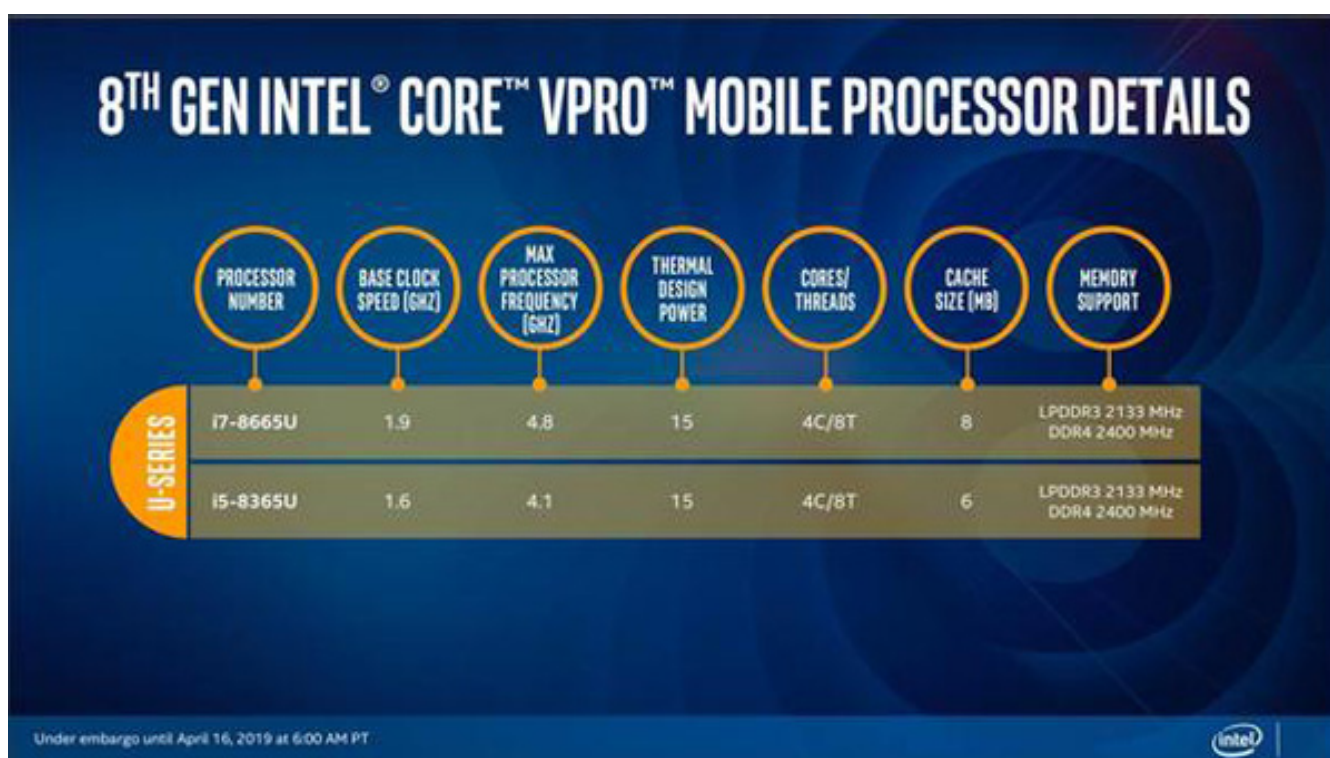

Scritto da Palma Cristallo

Mercoledì 17 Aprile 2019 10:00 - Ultimo aggiornamento Mercoledì 17 Aprile 2019 10:25

Core i5-8365U e Core i7-8665U

basati su architettura Whiskey Lake da 15W, che permettono alle aziende di adottare un approccio olistico per supportare i differenti modi con cui le persone lavorano con il PC. Questi nuovi chip hanno

frequenze operative più elevate delle controparti non-vPro

, quindi dovrebbero avere prestazioni leggermente migliori in tutti gli scenari di utilizzo e in più una serie di

funzionalità di sicurezza

che non sono disponibili sui processori consumer dell'azienda.

Ad esempio, questi chip supportano la nuova tecnologia **Intel Hardware Shield** che aiuta a ridurre la superficie di attacco del BIOS e include nuove funzionalità di reporting che offrono la massima visibilità su sistema operativo e BIOS. Le singole funzionalità includono Intel Runtime BIOS Resilience

, Intel System Security Report

e la tecnologia

Trusted Execution

. I PC basati su piattaforma Intel vPro presentano misure di sicurezza volte a impedire modifiche non autorizzate al firmware durante il processo di runtime.