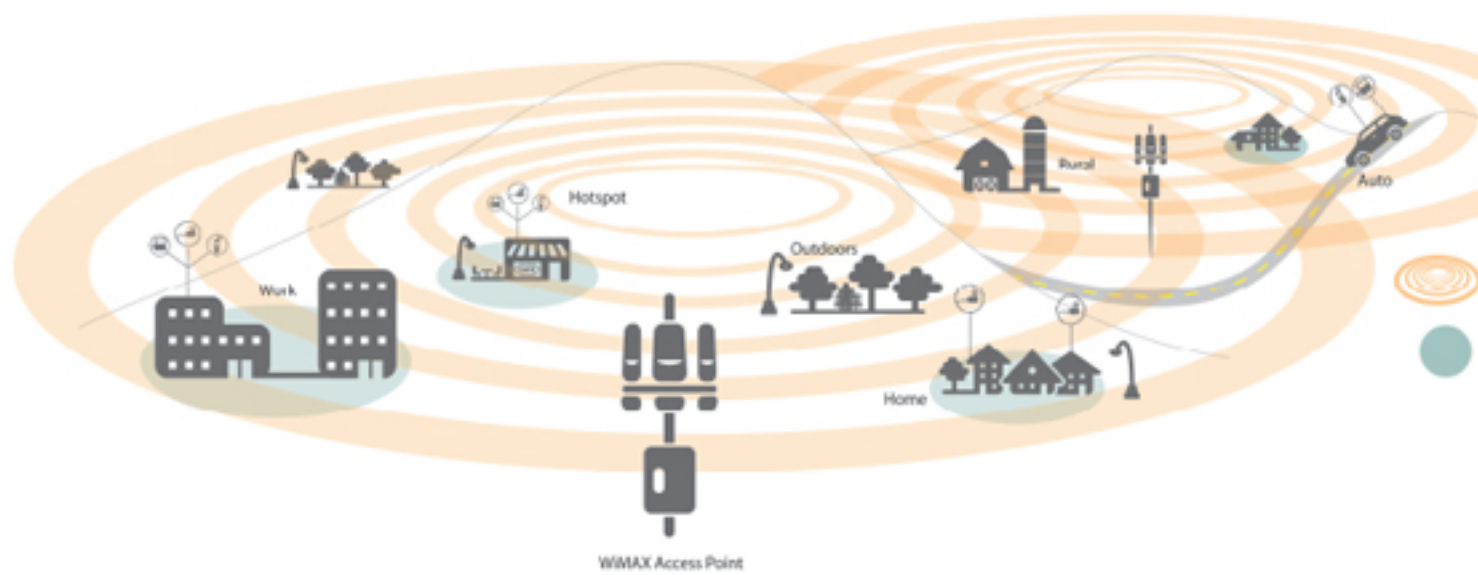

**maggiore portabilità, intrattenimento e connettività**

. Moorestown è il nome della quarta generazione della piattaforma Intel pensata per il mercato dei sistemi

[ultra portatili UMPC e MID](#)

come evoluzione della precedente

[Menlow](#)

, basata su processore

[Silverthorne](#)

, prevista nel corso del 2009.

# Il WiMax decolla con la piattaforma Intel Centrino Atom - Notebook Italia

Scritto da Laura Benedetti

Mercoledì 19 Marzo 2008 17:37 - Ultimo aggiornamento Mercoledì 12 Settembre 2018 07:25

---

~~Il WiMax è una tecnologia di rete mobile che consente di collegarsi a Internet in modo wireless, anche in movimento. È basata sulla tecnologia IEEE 802.16 e offre velocità di trasmissione superiori a quelle delle reti tradizionali. La piattaforma Intel Centrino Atom è progettata per supportare il WiMax, consentendo ai laptop di sfruttare le sue prestazioni. Questo articolo esplora i vantaggi del WiMax e come la piattaforma Intel Centrino Atom lo rende possibile.~~