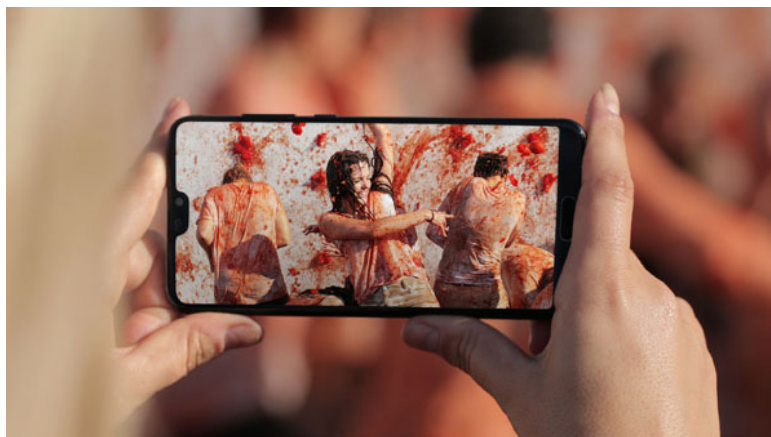

Huawei P20 e Huawei P20 Pro con tri-camera Leica. In Italia a 679€ e 899€

- Ultima modifica: Martedì, 27 Marzo 2018 18:05

Pubblicato: Martedì, 27 Marzo 2018 17:41

Scritto da Palma Cristallo