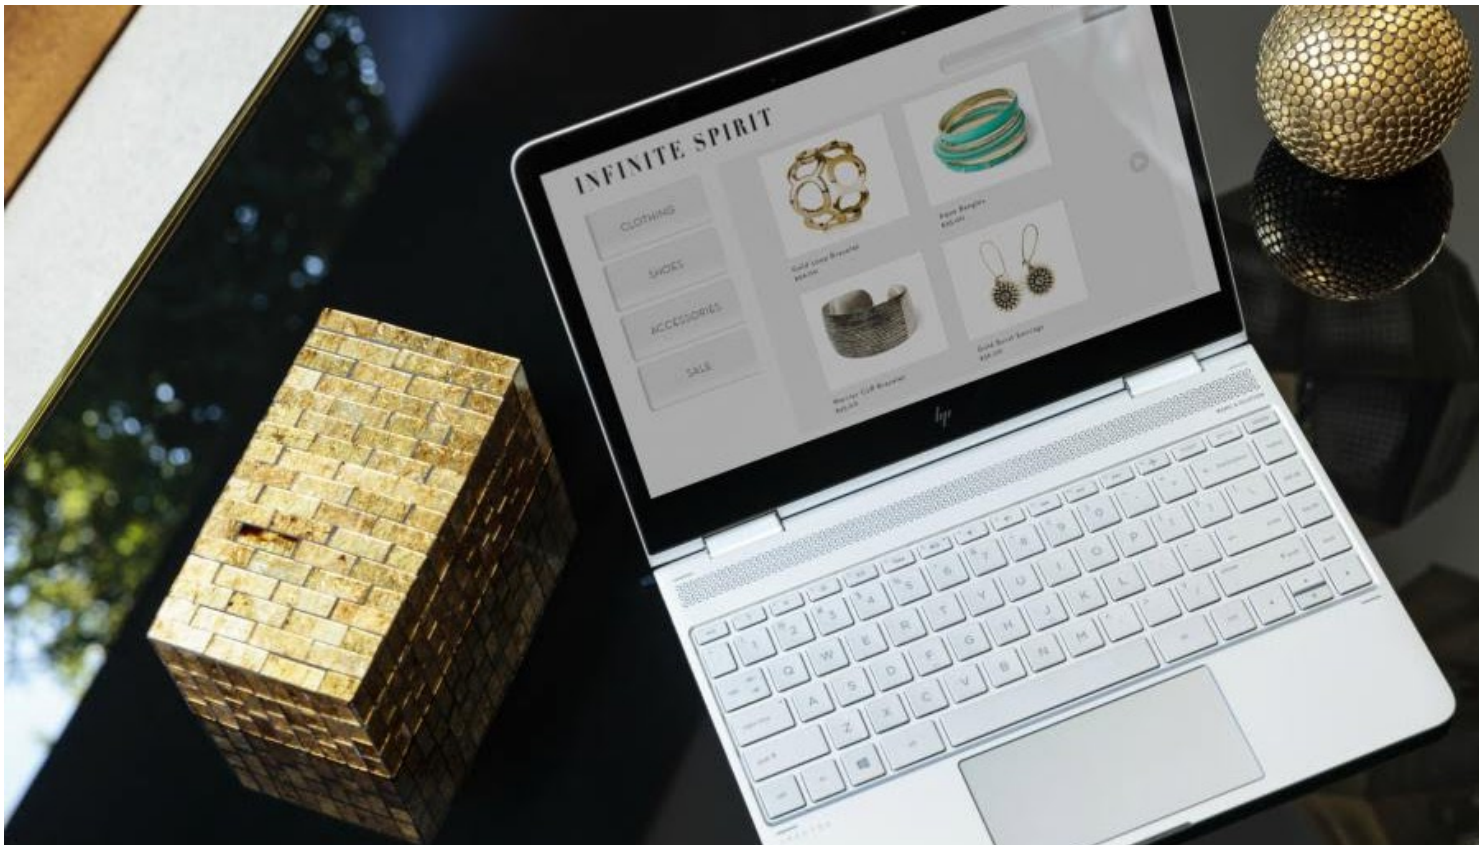

istretto le cornici

intorno allo schermo e

alleggerito il peso di circa 150 grammi

. Stando a quanto riferito da HP, il notebook ha anche una

cerniera più salda

che aiuta a mantenere lo schermo in posizione, quando si utilizza il dispositivo nelle varie modalità, ed una migliore posizione degli altoparlanti (due rivolti verso l'altro e due verso il basso). E' stata aggiunta inoltre una

fotocamera a infrarossi, con supporto per Windows Hello

(riconoscimento facciale per il login) ed una webcam grandangolare con spazio visivo più ampio del 12%.

HP Spectre x360 (2016) è stato ovviamente aggiornato con nuovi processori **Intel Core i5/i7 "Kaby Lake"**, fino