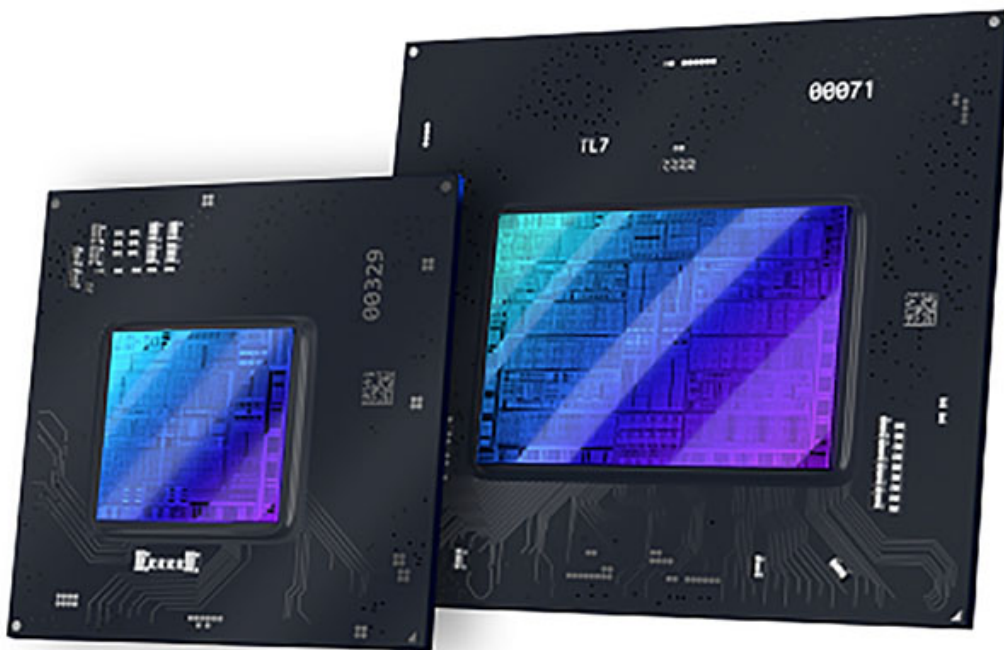

# Grafica Intel Arc (Alchemist) in consegna agli OEM. Più di 50 dispositivi attesi

- Ultima modifica: Lunedì, 10 Gennaio 2022 11:23

Pubblicato: Lunedì, 10 Gennaio 2022 10:21

Scritto da Palma Cristallo

Intel lancia sul mercato la propria grafica dedicata ad alte prestazioni Intel Arc (nome in codice Alchemist) e annuncia l'inizio delle consegne ai produttori OEM con più di 50 prodotti attesi. Nessuna informazione sulla disponibilità.

Il **CES 2022** è stato il trampolino di lancio della nuova famiglia di processori mobile Intel Core (Alder Lake) di 12ima generazione, ma dovremo aspettare ancora un po' per il rilascio di [Intel Arc](#) (nome in codice [Alchemist](#)), la prima scheda grafica dedicata prodotta da Santa Clara.

La grafica Intel Arc offrirà funzionalità avanzate, come **ray tracing accelerato da hardware**, la tecnologia di upscaling basata su AI **Xe Super Sampling (XeSS)** e la tecnologia **Intel Deep Link**.