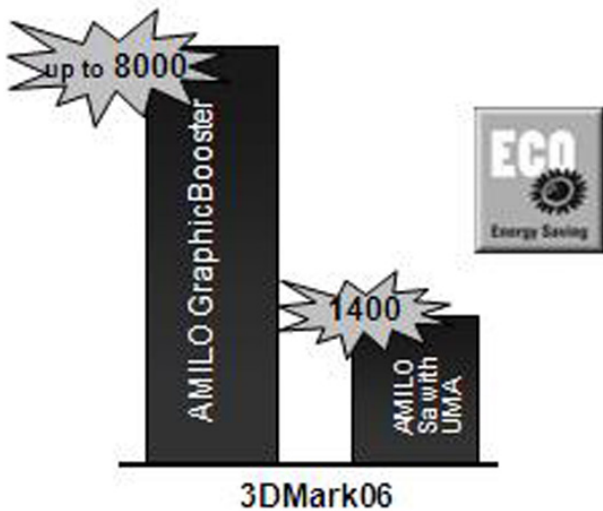

Fujitsu Amilo GraphicBooster: la scheda grafica esterna per notebook

- Ultima modifica: Sabato, 17 Maggio 2008 13:22

Pubblicato: Sabato, 17 Maggio 2008 13:08

Scritto da Laura Benedetti

Una delle prime curiosità consiste nel sapere se Fujitsu Amilo GraphicBooster sarà compatibile solo con notebook Amilo, ma anche con la gran parte dei modelli di computer portatili in commercio. Attualmente non sappiamo se la scheda grafica, firmata ATI, sarà preconfigurata e montata automaticamente o se l'utente potrà decidere di sostituirla con una soluzione grafica differente, come accade per [Asus XG Station](#) o [MSI Notebook Station o Luxium](#).

Probabilmente Fujitsu Amilo GraphicBooster sarà presentata nel corso delle prossime due settimane, forse in occasione del **Computex 2008 di Taipei**, ma per ora il suo prezzo è ancora sconosciuto.