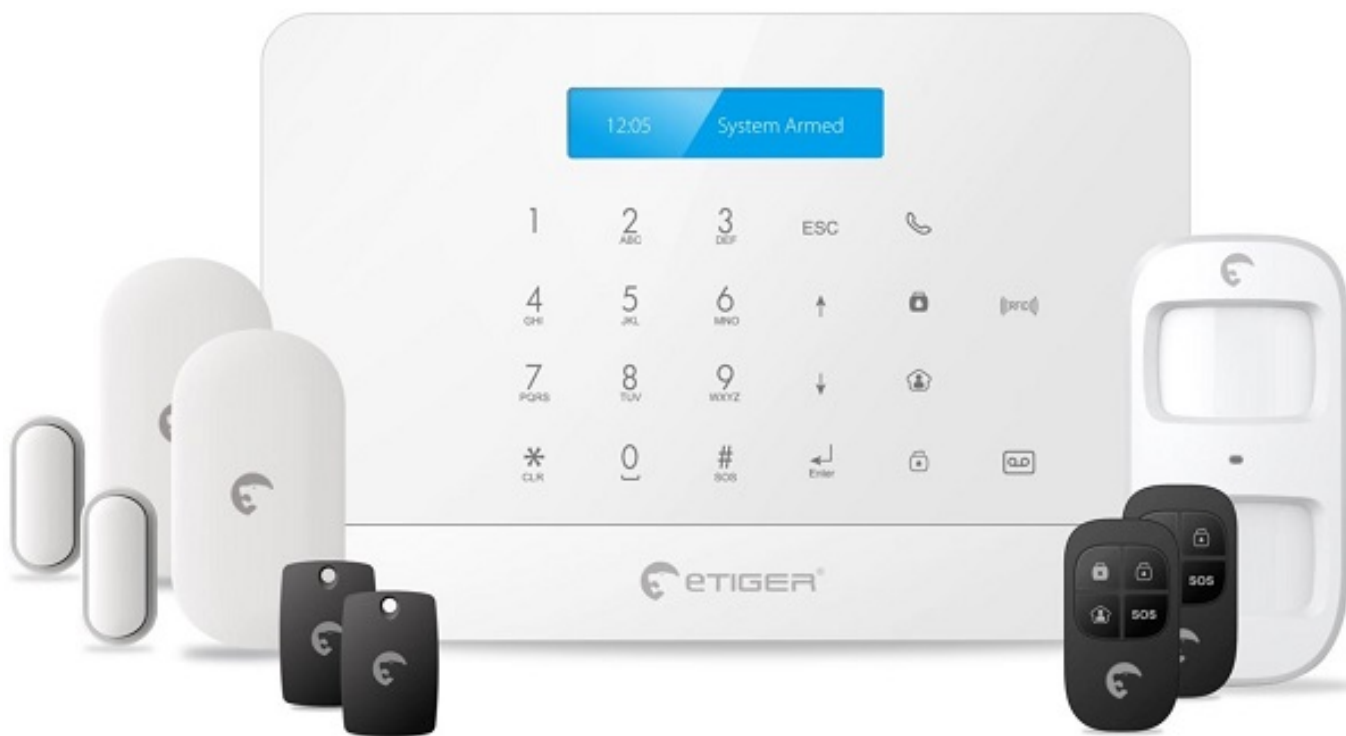

Il kit di base si compone della centralina, dal design moderno e curato, un sensore di movimento, uno per porte/finestre, un tag di presenza e un telecomando. Quando rileva un'intrusione, il sistema attiva la sirena e invia le notifiche push dell'app e gli **SMS fino a 5 utenti pre-autorizzati**, dopo di che procede con le telefonate: nel caso di disattivazione della corrente, inoltre, eTiger S5 ha un'autonomia di **8 ore** in stand by. Il sistema è semplice da installare, si attiva e disattiva anche tramite tag RFID e, cosa particolarmente importante, può essere esteso con svariati accessori: in particolare, eTiger S5 supporta fino a **10 telecomandi**, 60 accessori wireless (tra cui sensori, videocamere...) e 30 tag RFID.

Il modello superiore, **eTiger S6**, offre tutte le caratteristiche di pregio del modello S5, ma vi aggiunge un display LCD sulla centralina, che permette una più semplice gestione delle funzionalità e memorizza fino a 99 eventi, nonché il supporto fino a 50 tag RFID e una dotazione di base più ampia: centralina, due sensori di movimento, altrettanti per porte/finestre, due tag di presenza e due telecomandi.

I kit di sicurezza eTiger sono distribuiti in Italia da Hinnovation by Nital, sono completi e