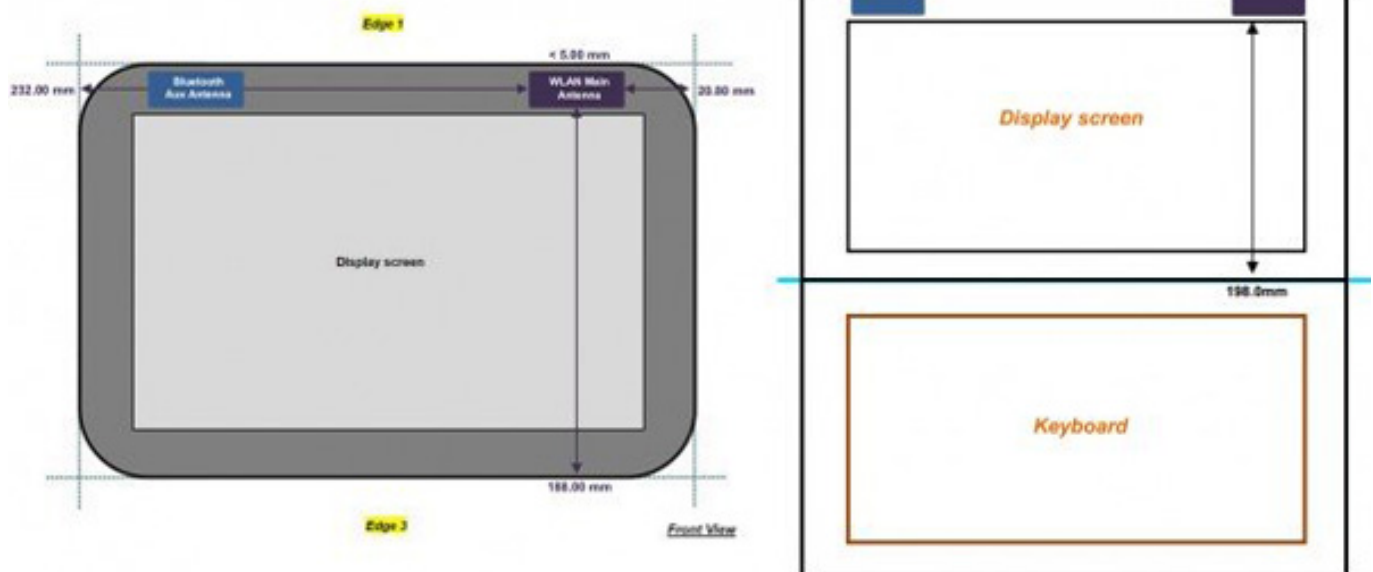

## Dell P20T e HP Slate 10 Plus in sviluppo

- Ultima modifica: Domenica, 27 Aprile 2014 12:18

Pubblicato: Domenica, 27 Aprile 2014 12:18

Scritto da Laura Benedetti

Spuntano nel database di FCC e WFA i nomi di due nuovi dispositivi, Dell P20T e HP Slate 10 Plus. Ecco le prime informazioni tecniche e qualche considerazione generale.

Nel database della [FCC](#) e della [WiFi Alliance \(WFA\)](#) sono comparsi i nomi di due nuovi dispositivi, **Dell P20T** e **HP Slate 10 Plus**. Come al solito non abbiamo informazioni dettagliate sulla scheda tecnica, ma la presenza dei due prodotti presso questi enti americani ci fa pensare che il lancio non sia poi così lontano. Il Dell P20T probabilmente sarà un dispositivo 2-in-1 convertibile, mentre lo Slate 10 Plus, come ci suggerisce il nome, sarà una variante dello Slate 10 da 10 pollici.

Secondo i documenti della FCC, Dell P20T è un dispositivo ibrido notebook-tablet con uno speciale design "Yoga" che permetterà di **ribaltare il display di 360 gradi** posizionandolo sul fondo della base e trasformandolo in un tablet. Si parla infatti esplicitamente di "tablet mode" e "notebook mode". Non possiamo stabilire le dimensioni del display, ma dai disegni depositati dovrebbe trattarsi di un computer portatile da **12-13 pollici** e tenendo conto della [roadmap Dell](#) trapelata di recente, il Dell P20T potrebbe essere un **Inspiron 13 700 Convertible**, atteso per luglio-agosto con stilo e display HD/FHD, o un **Dell Inspiron 11 3000 Convertible** da 11.6 pollici. Ma queste sono solo ipotesi.

## Dell P20T e HP Slate 10 Plus in sviluppo

- Ultima modifica: Domenica, 27 Aprile 2014 12:18

Pubblicato: Domenica, 27 Aprile 2014 12:18

Scritto da Laura Benedetti

Dell'**HP Slate 10 Plus** sappiamo ancora meno. Sarà sicuramente un tablet Android da 10 pollici, leggermente più potente dell'attuale Slate 10 con il quale però condividerà il design. Nessuna informazioni su prezzo e disponibilità, ma dovremmo essere molto vicini.