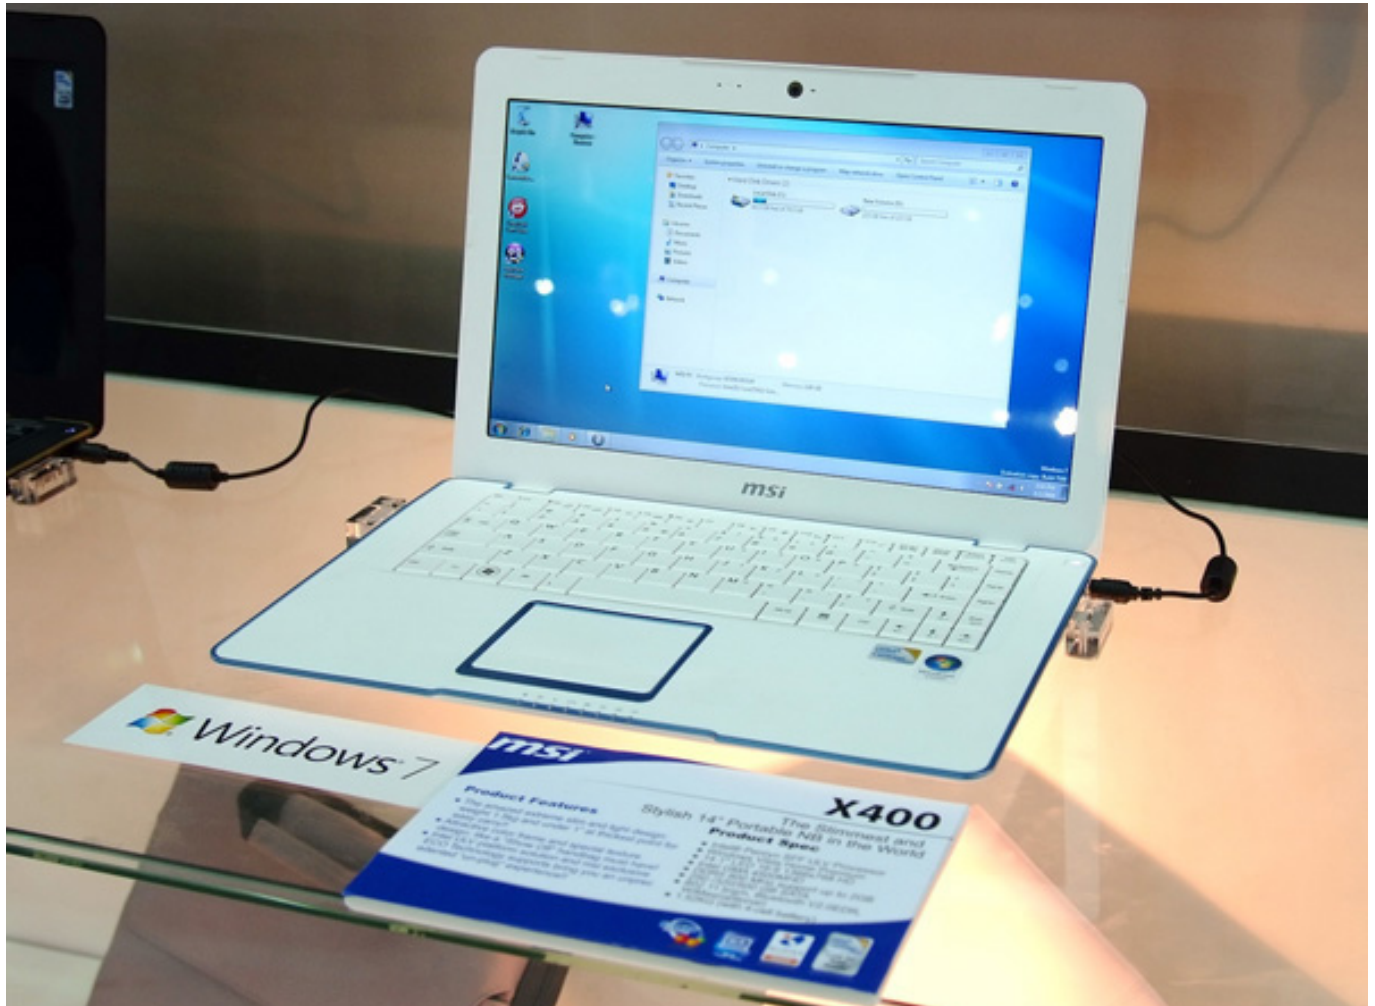

## Computex 2009: notebook e netbook MSI

Categoria: Articoli - Ultima modifica: Lunedì, 06 Luglio 2009 18:23

Pubblicato: Giovedì, 04 Giugno 2009 21:55

Scritto da Guido Azzollini

Lanciati ufficialmente [nella prima metà di maggio](#), i nuovo ultraportatili MSI X-Slim X400 e X600 e Wind U200 su piattaforma CULV sono stati presentati presso lo stand dell'azienda taiwanese al Computex 2009.

Grazie al **Computex 2009**, possiamo ammirare [nuove fotografie](#) dei notebook X-Slim, accompagnati dall'ultraportatile MSI Wind U200, tutti basati su piattaforma Intel CULV. Le parole d'ordine per MSI sono eleganza, leggerezza e portabilità, tutte caratteristiche presenti nei notebook e nei netbook che vi andiamo a descrivere. E' il caso infatti di **MSI X-Slim X400**, con il suo **chassis bianco** sobrio e di classe, interrotto da un **contorno blu scuro** che delimita il profilo del notebook e il touchpad. Quest'ultimo è abbastanza ampio, mentre i pulsanti di selezione, se presenti, passano inosservati.

## Computex 2009: notebook e netbook MSI

Categoria: Articoli - Ultima modifica: Lunedì, 06 Luglio 2009 18:23

Pubblicato: Giovedì, 04 Giugno 2009 21:55

Scritto da Guido Azzollini

La tastiera non occupa tutta la larghezza della base, ma i tasti piatti sembrano di buone dimensioni per una digitazione piacevole. Vi ricordiamo che X-Slim X400 è configurato con un chipset Intel GS45, processore **Intel Core 2 Solo** CULV, fino a 4GB di memoria DDR2 (1 slot), hard disk SATA da 2.5 pollici con capacità di 250/320/500 GB, schermo LCD da 14 pollici a LED, 16:9, e risoluzione WXGA HD di 1366x768, webcam, **lettore Blu-Ray** (opzionale), lettore di schede 2in1, interfacce Wi-Fi, HDMI, VGA, jack audio, Ethernet e 2 USB 2.0.