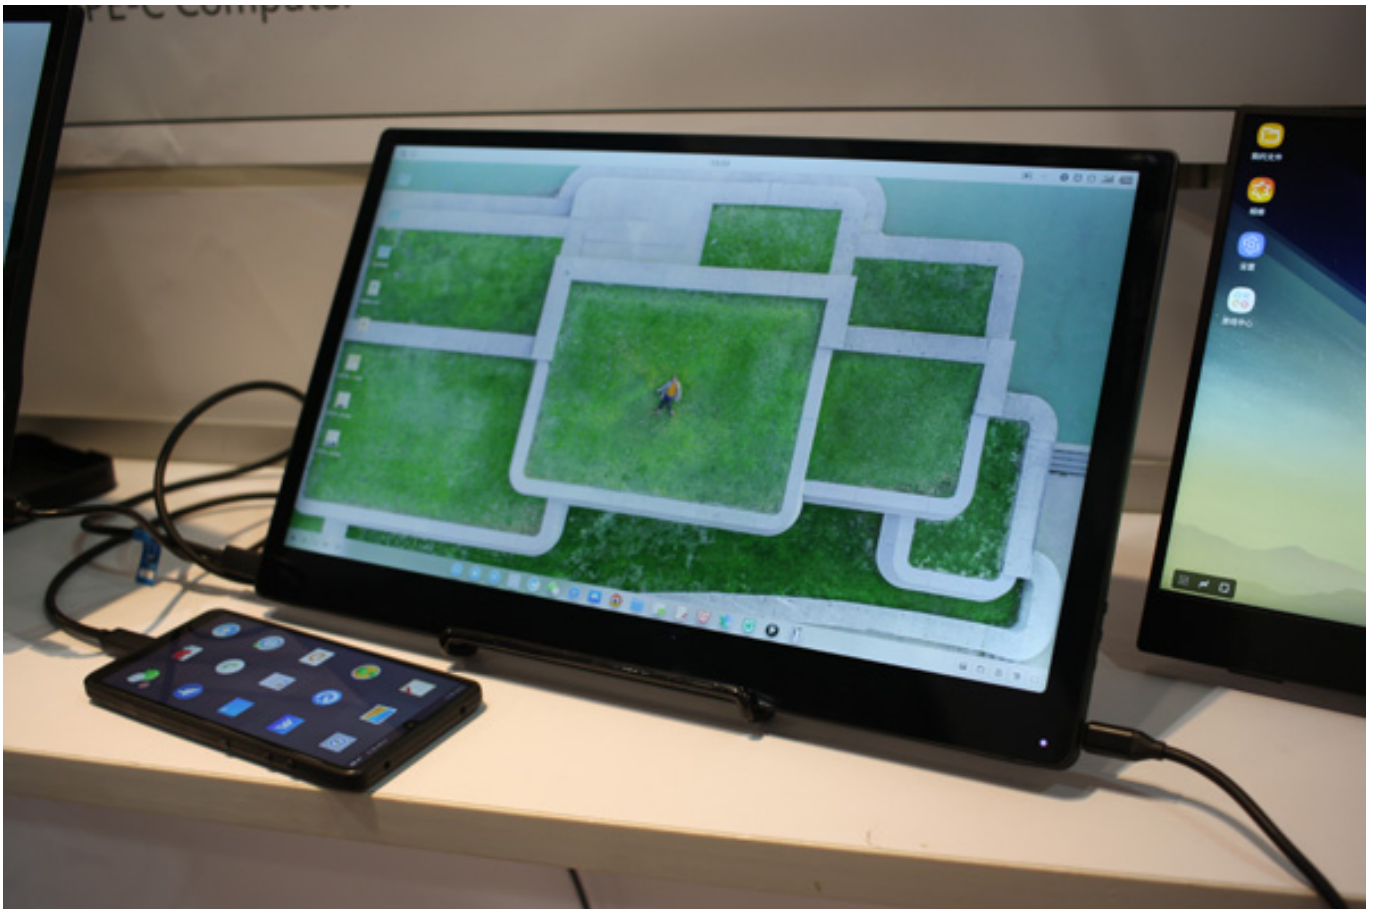

C-FORCE: monitor portatili, dock e adattatori USB-C. Panoramica video

- Ultima modifica: Sabato, 13 Ottobre 2018 18:58

Pubblicato: Sabato, 13 Ottobre 2018 18:23

Scritto da Palma Cristallo

Il booth di C-Force alla Global Sources Electronics Fair 2018 ci offre un paio di novità: un monitor portatile (CF011) ultraleggero e sottile con supporto per desktop mode e tantissimi adattatori USB-C (CF008, CF009, CC02T...) per smartphone Android.

C-FORCE: monitor portatili, dock e adattatori USB-C. Panoramica video

- Ultima modifica: Sabato, 13 Ottobre 2018 18:58

Pubblicato: Sabato, 13 Ottobre 2018 18:23

Scritto da Palma Cristallo

Così dopo la campagna su Indiegogo/Kickstarter per la produzione della prima dock HDMI per Nintendo Switch e Macbook, C-Force si è lanciata nel settore degli adattatori e monitor USB-C per smartphone. Abbiamo avuto l'opportunità di vedere dal vivo due nuovi display portatili: **C-FORCE CVIEW CF011** ha un display da 15.6 pollici 3K (3200 x 1800 pixel/30Hz) e dimensioni di 370 x 230 mm (pesa appena 750 grammi), mentre **C-FORCE CVIEW CF018** ha un display IPS da 15.6 pollici Full HD (1920 x 1080 pixel) con cornici ultrasottili (4.4/8.8 mm) e misura 354 x 224 mm in 475 grammi.