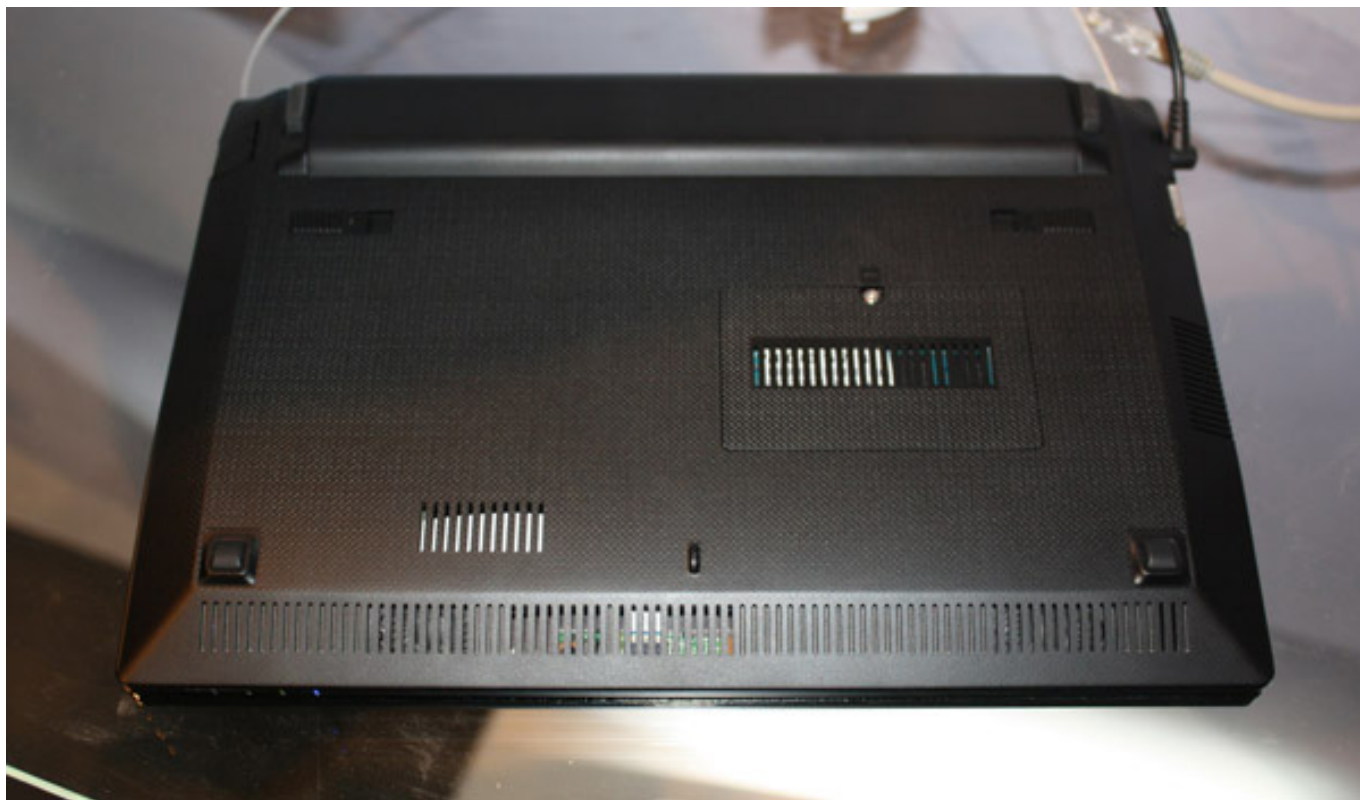

Asus Eee PC 1016P: netbook EeePC Diary

- Ultima modifica: Lunedì, 01 Marzo 2010 17:23

Pubblicato: Lunedì, 01 Marzo 2010 17:23

Scritto da Gaetano Monti