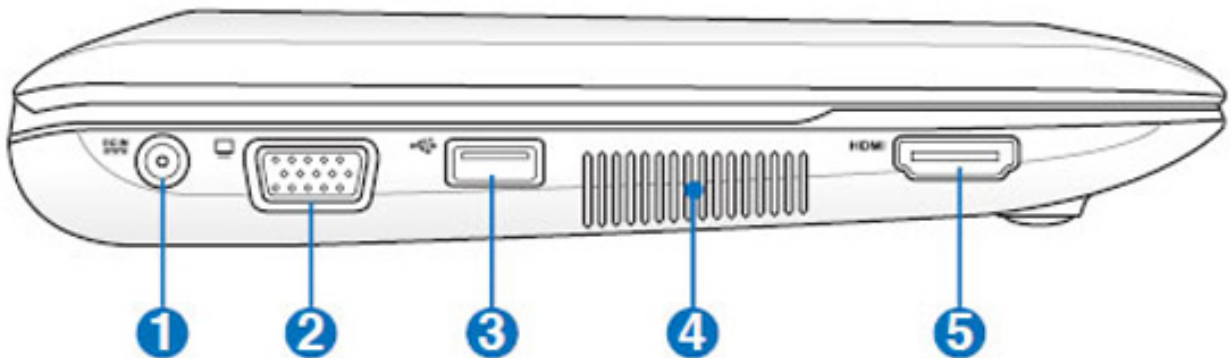

Asus Eee PC 1011CX e 1015CX con Intel Cedar Trail

- Ultima modifica: Venerdì, 25 Novembre 2011 15:24

Pubblicato: Venerdì, 25 Novembre 2011 11:19

Scritto da Laura Benedetti

Accanto ad Asus Eee PC 1025C e 1025CE, l'azienda taiwanese avrebbe pensato anche ad un refresh hardware della gamma di netbook più economici. **Asus Eee PC 1011CX e 1015CX** sono infatti i nomi dei netbook Cedar Trail di prossimo lancio, già presenti in alcuni shop online europei. Ci pare evidente che la lettera "C" dopo la sigla numerica del netbook identificherà la presenza della piattaforma Cedar Trail, mentre la lettera "X" come già avvenuto nella precedente generazione ([1015PX e 1011PX](#)) contraddistinguerà dei modelli più economici, di fascia entry-level.

Eee PC 1015CX / R051CX / 1011CX / R011CX

Per quanto riguarda il design, Asus Eee PC 1011CX e 1015CX adatteranno lo stesso chassis della popolare linea Eee PC 1011/1015 (con la quale condividono anche il manuale), ma **non integreranno lo sportellino per l'accesso alla RAM** sul fondo del netbook. Passando alle specifiche tecniche, possiamo anticiparvi che Eee PC 1011CX e 1015CX saranno dotati di un processore **Intel Atom N2600**, con **1GB** di memoria RAM DDR3 e hard disk da **320GB**, schermo LCD da **10.1 pollici** (probabilmente opaco in 1011CX) e sistema operativo **Windows 7 Starter Edition**. Dal manuale emergerebbe anche la presenza di porte USB (anche USB 3.0) e una porta HDMI.

Disponibili nelle colorazioni nera e bianca, Asus Eee PC 1011CX e 1015CX sono già presenti in alcuni negozi in Rete al prezzo di circa **300 euro (IVA inclusa)**. Avremo certamente maggiori dettagli su questi modelli nell'arco delle prossime settimane.