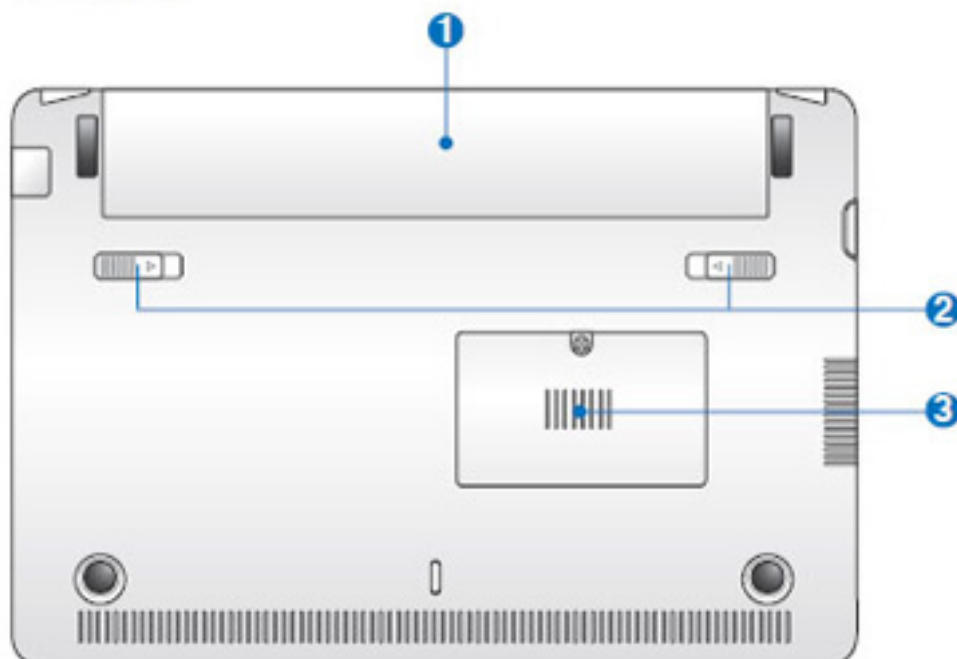

Asus Eee PC 1011CX e 1015CX con Intel Cedar Trail

- Ultima modifica: Venerdì, 25 Novembre 2011 15:24

Pubblicato: Venerdì, 25 Novembre 2011 11:19

Scritto da Laura Benedetti

Eee PC 1015PX / 1011PX / R011PX / R051PX / 1015BX / R051BX / 1011BX / R011BX