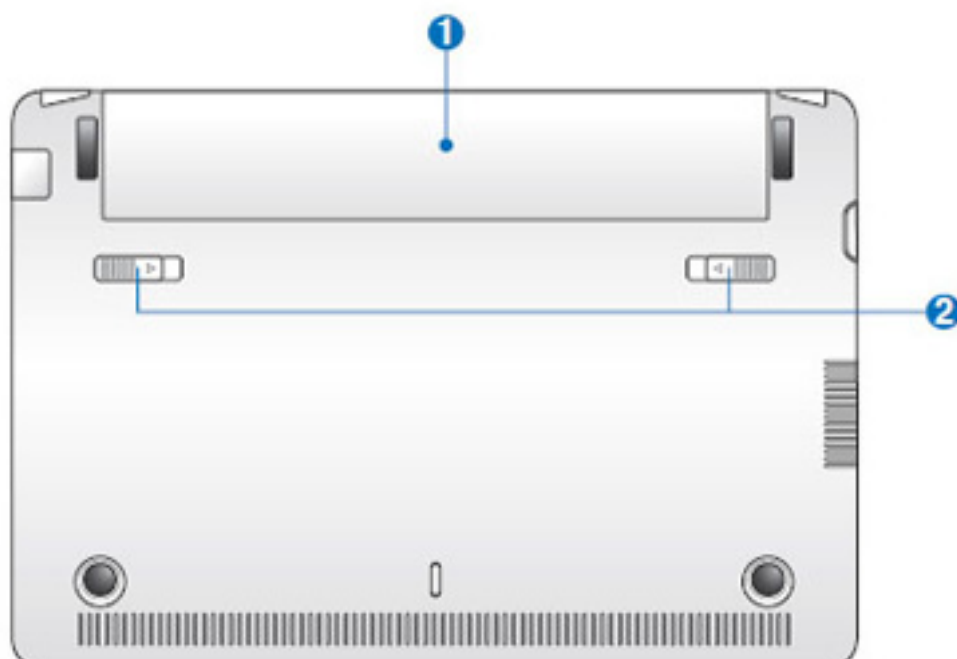

Eee PC 1015CX / 1011CX / R051CX / R011CX