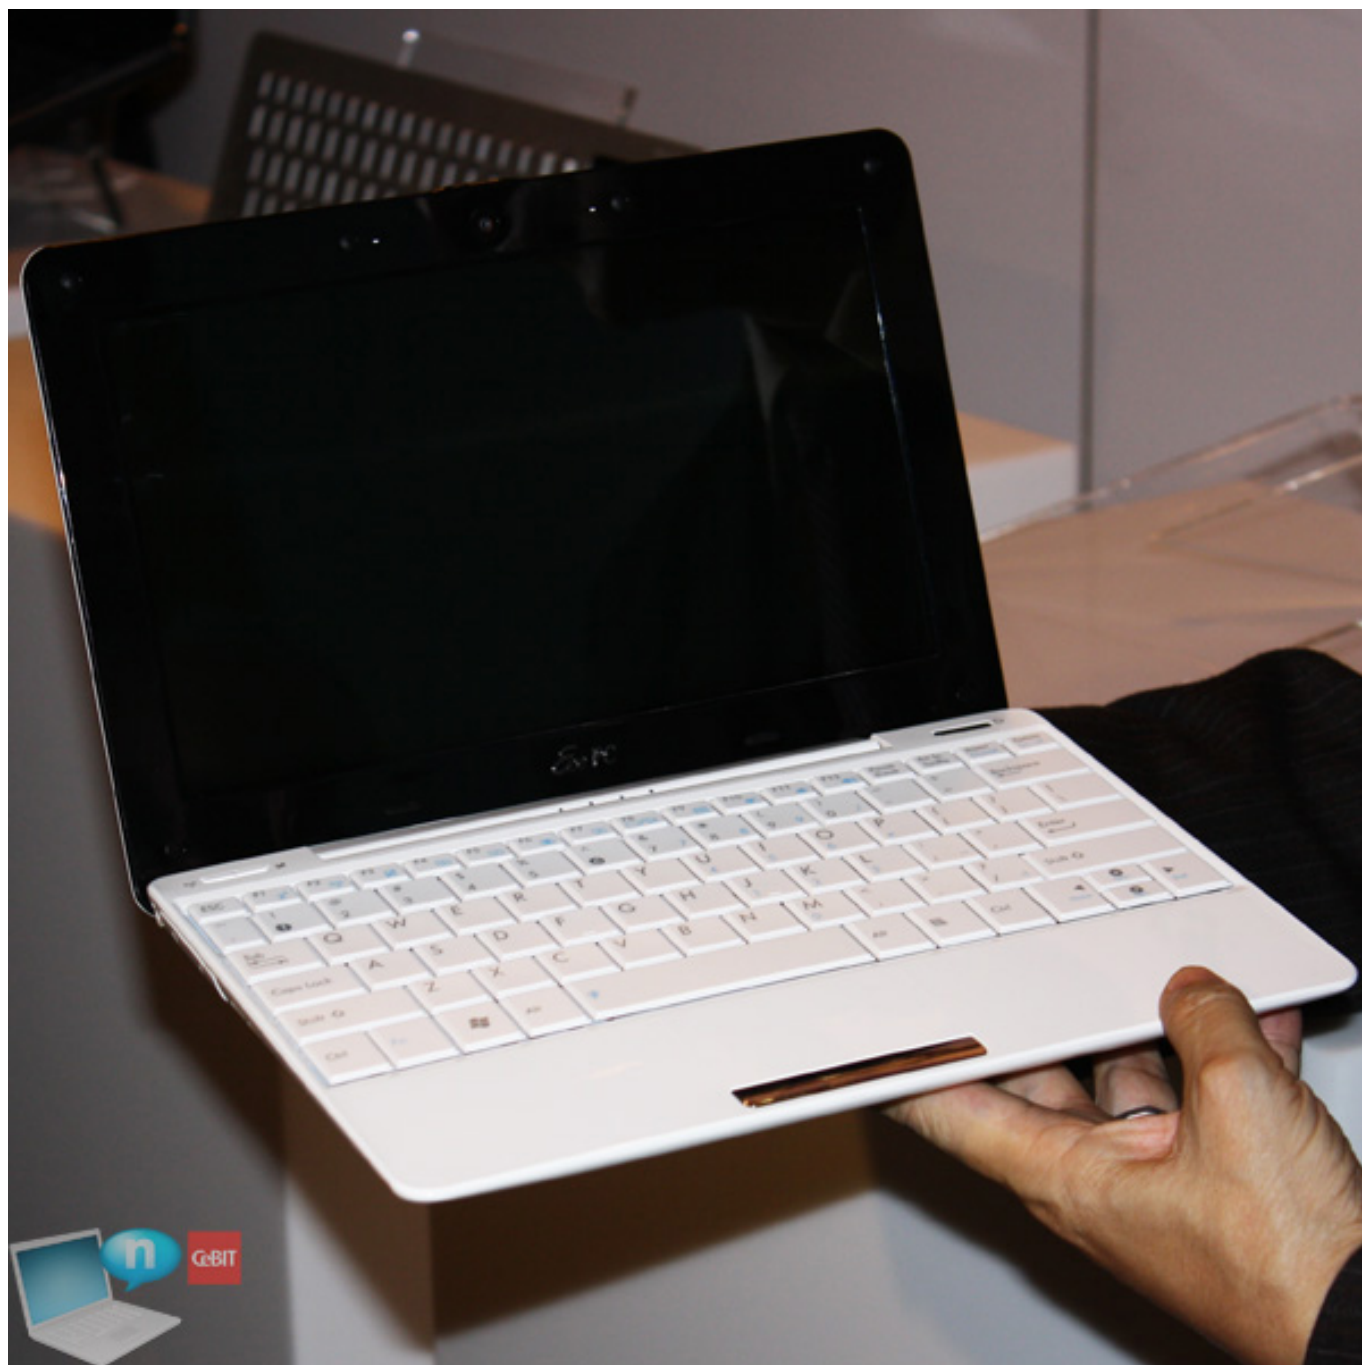

Asus Eee PC 1008HA SeaShell ufficiale!

- Ultima modifica: Mercoledì, 04 Marzo 2009 01:32

Pubblicato: Martedì, 03 Marzo 2009 16:03

Scritto da Laura Benedetti

La dotazione si completa con jack audio, webcam da 1.3megapixel e tecnologia SRS Premium Sound. Asus Eee PC 1008HA sarà rilasciato nel **secondo trimestre dell'anno** ad un prezzo di circa **600 euro**.

Non resta che godervi le nostre immagini!