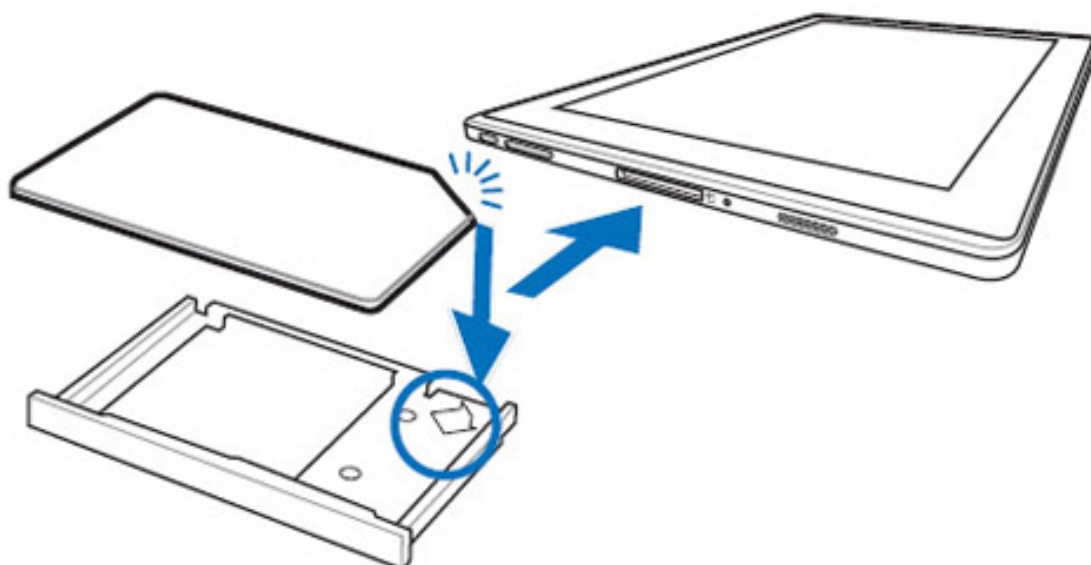

Asus Eee Pad Transformer TF101G 3G in vendita a 499€ e manuali

- Ultima modifica: Giovedì, 07 Luglio 2011 13:33

Pubblicato: Giovedì, 07 Luglio 2011 11:36

Scritto da Gaetano Monti

1. Use a straightened paper clip to press the SIM card tray eject button.

2. Remove the tray from the slot. Orient and place the SIM card on the tray.

Sfogliando i [manuali](#) e [quick guide](#), per ora solo in inglese, possiamo scorgere lo **slot per SIM card sul lato sinistro** del tablet, rendendo particolarmente agevole il cambio di scheda o la rimozione attraverso un piccolo pulsante collocato al suo fianco.