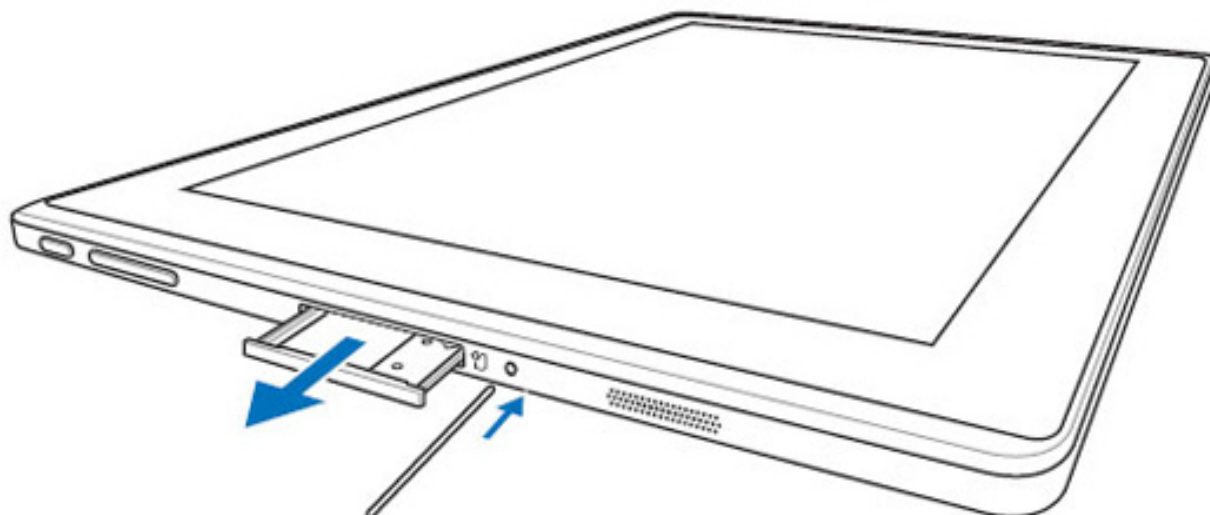

Il resto della dotazione per entrambi i tablet rimane invariata rispetto al modello attualmente in commercio: touchscreen capacitivo IPS Gorilla Glass 10,1" 1280x800 (WXGA), **NVIDIA Tegra 2**, RAM 1 GB LPDDR2 (667MHz), fotocamera posteriore da 5MP, fotocamera frontale da 1.2 MP, **WiFi b/g/n**, **Bluetooth 2.1**, accelerometro, sensore di luminosità, bussola, giroscopio, mini-HDMI, jack audio, micro-SD, 40 pin- port, batteria 3.3Ah e sistema operativo **Android 3.1 (Honeycomb)**.

Asus Eee Pad Transformer TF101G 3G in vendita a 499€ e manuali

- Ultima modifica: Giovedì, 07 Luglio 2011 13:33

Pubblicato: Giovedì, 07 Luglio 2011 11:36

Scritto da Gaetano Monti

1. Use a straightened paper clip to press the SIM card tray eject button.