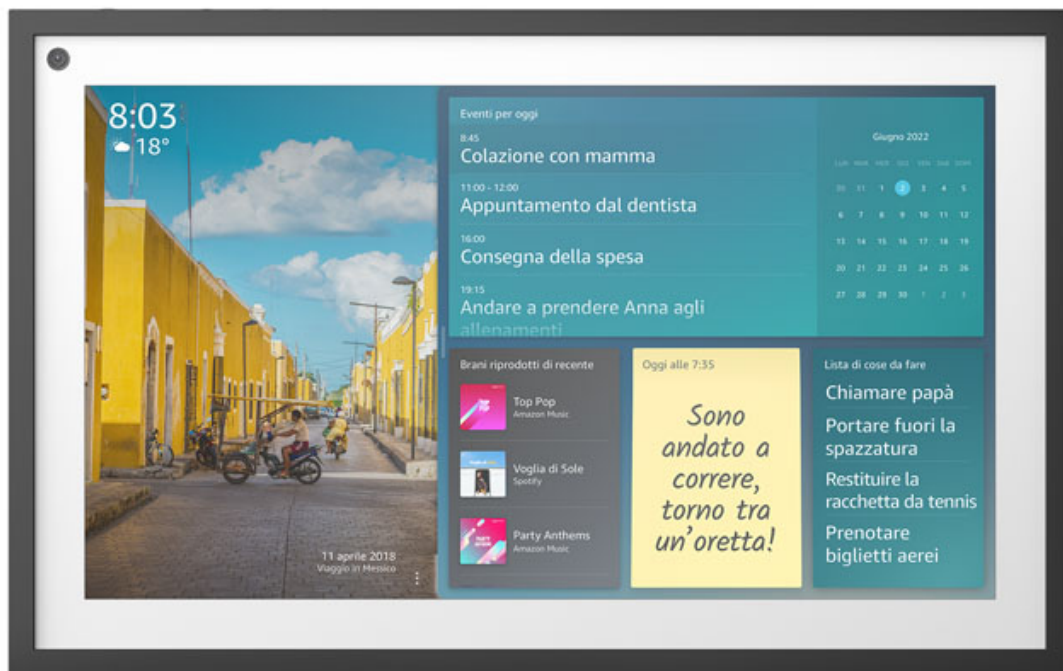

Amazon Echo Show 15, Alexa diventa grande per la famiglia

- Ultima modifica: Mercoledì, 29 Settembre 2021 10:41

Pubblicato: Mercoledì, 29 Settembre 2021 10:40

Scritto da Palma Cristallo

Echo Show 15 è dotato del processore di nuova generazione Amazon AZ2 Neural Edge, di una schermata Home ridisegnata con più opzioni di personalizzazione, nuove funzionalità basate sul visual ID e tante nuove esperienze Alexa.

Echo Show 15 è il più grande display intelligente di Amazon, con un pannello da **15.6 pollici Full HD (1920 x 1080 pixel)** e supporto per l'assistente vocale Amazon Alexa. È anche il primo dispositivo Echo pensato per essere appeso al muro come un quadro o posizionato su un ripiano come una cornice digitale. Amazon Echo Show 15 sarà in vendita entro la fine dell'anno a livello globale ([quindi anche in Italia](#)) [al prezzo di 249.99 euro](#), ma chi fosse interessato può registrarsi per ricevere notifiche aggiornate sulla disponibilità.

Amazon Echo Show 15, Alexa diventa grande per la famiglia

- Ultima modifica: Mercoledì, 29 Settembre 2021 10:41

Pubblicato: Mercoledì, 29 Settembre 2021 10:40

Scritto da Palma Cristallo

suo design "piatto" e lineare lo rende adatto per il **montaggio a parete o su un ripiano**, in orizzontale o verticale (le basi di supporto e gli accessori per il montaggio a parete saranno venduti separatamente). Ed è anche per questo motivo che Amazon posiziona Echo Show 15 come una specie di "**bacheca digitale**" per organizzare facilmente le proprie giornate, mostrando il calendario condiviso di famiglia, la lista della spesa, quella delle cose da fare e molto altro.