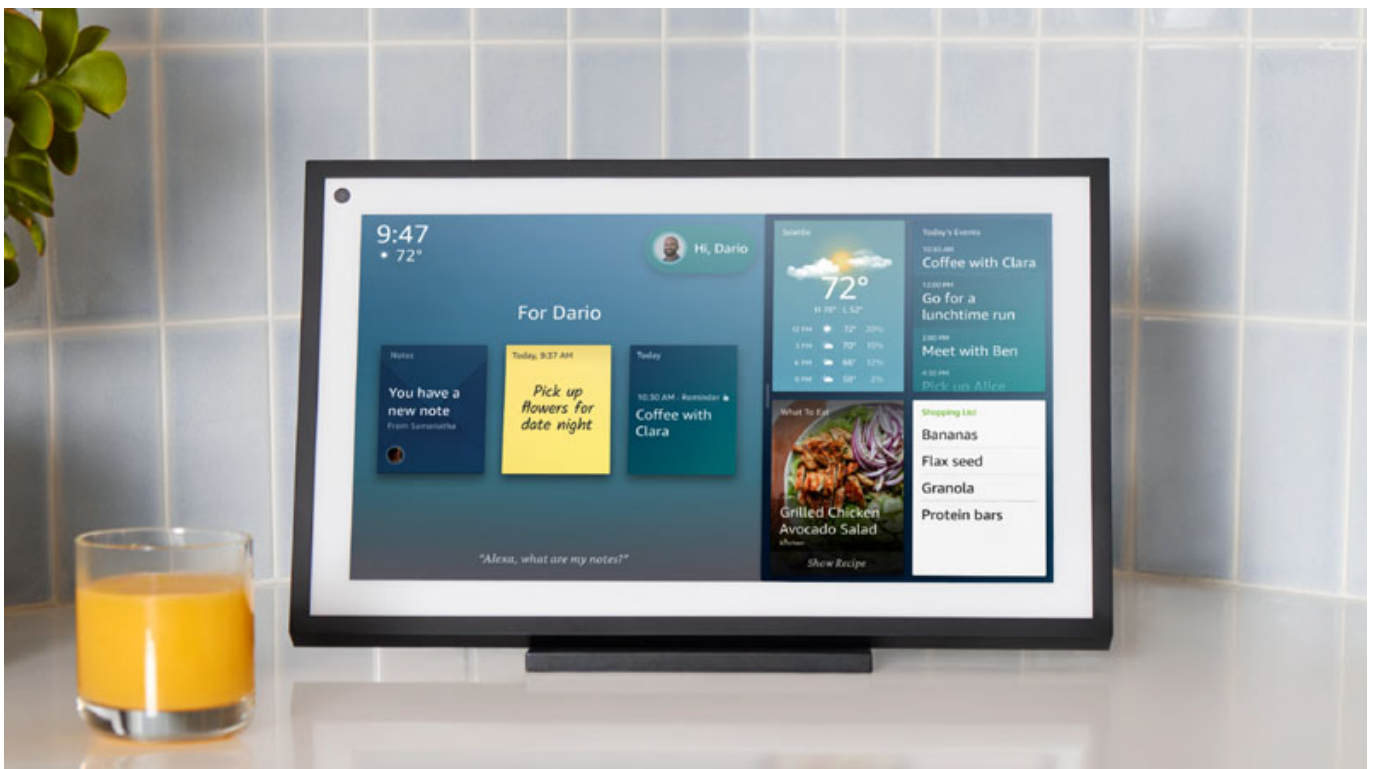

Amazon Echo Show 15, Alexa diventa grande per la famiglia

- Ultima modifica: Mercoledì, 29 Settembre 2021 10:41

Pubblicato: Mercoledì, 29 Settembre 2021 10:40

Scritto da Palma Cristallo

Il contenuto sulla **schermata Home è personalizzabile** dalla nuova galleria dei widget, dove si possono scoprire e scegliere quelli con le informazioni più utili a tutta la famiglia. I **widget di Alexa** si aggiornano continuamente, in modo da avere sempre le informazioni più recenti a disposizione in base alle proprie esigenze e preferenze.

Amazon Echo Show 15, Alexa diventa grande per la famiglia

- Ultima modifica: Mercoledì, 29 Settembre 2021 10:41

Pubblicato: Mercoledì, 29 Settembre 2021 10:40

Scritto da Palma Cristallo

Echo Show 15 consente di visualizzare e aggiornare rapidamente il **calendario** di famiglia, aggiungere o rimuovere elementi dalla **lista della spesa**, controllare gli **impegni**, le cose da fare e molto altro ancora. I client potranno ricevere suggerimenti per le loro **ricette quotidiane**, attraverso le skill dei partner. Un widget dedicato ai dispositivi per la **Casa Intelligente** preferiti consentirà di visualizzarli e controllarli con un semplice tocco. Inoltre, grazie all'ampio schermo si può sfruttare la **visualizzazione picture-in-picture** per guardare la propria serie TV preferita e nel frattempo tenere d'occhio la porta d'ingresso.