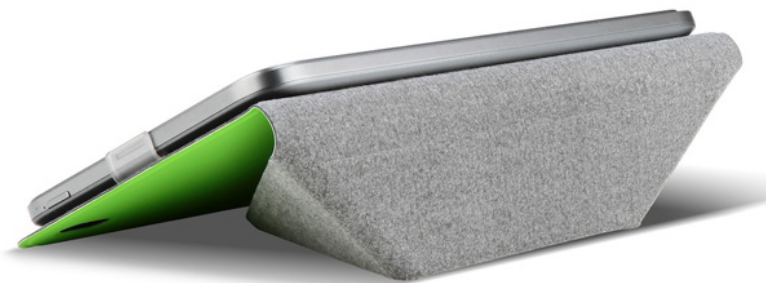

## Accessori per Iconia W3 e W4: Crunch Cover e Crunch Keyboard

- Ultima modifica: Lunedì, 23 Dicembre 2013 10:33

Pubblicato: Lunedì, 23 Dicembre 2013 10:20

Scritto da Alessandro Crea

Acer ha mostrato in un video su YouTube alcuni nuovi accessori dedicati ai tablet Iconia W3 e W4, equipaggiati con Windows 8. Si tratta delle coloratissime cover semirigide Crunch Cover e Crunch Keyboard, che integra anche una tastiera wireless con tasti fisici.

In un video spot ufficiale, Acer ha mostrato la **Crunch Cover** e la **Crunch Keyboard**, due accessori pensati per accompagnare i tablet [Acer Iconia W3](#) e [Iconia W4](#), ma anche i tablet Android dell'azienda come [Iconia A3](#). Si tratta di due cover semirigide, disponibili in diversi colori, tra cui nero, bianco, rosso, rosa, azzurro e verde, facili da piegare anche con una sola mano per trasformarsi facilmente in stand in grado di sostenere il tablet in posizione landscape, consentendo anche l'uso del touch.

## Accessori per Iconia W3 e W4: Crunch Cover e Crunch Keyboard

- Ultima modifica: Lunedì, 23 Dicembre 2013 10:33

Pubblicato: Lunedì, 23 Dicembre 2013 10:20

Scritto da Alessandro Crea

Mentre però la Crunch Cover si limita solo ad abbinare questa funzione a quella di protezione durante gli spostamenti, la Crunch Keyboard aggiunge al suo interno anche una **tastiera wireless con tasti fisici**, così da espandere ulteriormente le possibilità d'uso del tablet. La Crunch Keyboard, il cui lato può essere anch'esso piegato con una sola mano, può assumere due posizioni diverse, con inclinazioni differenti, così da offrire all'utente la massima versatilità e comodità durante l'uso.